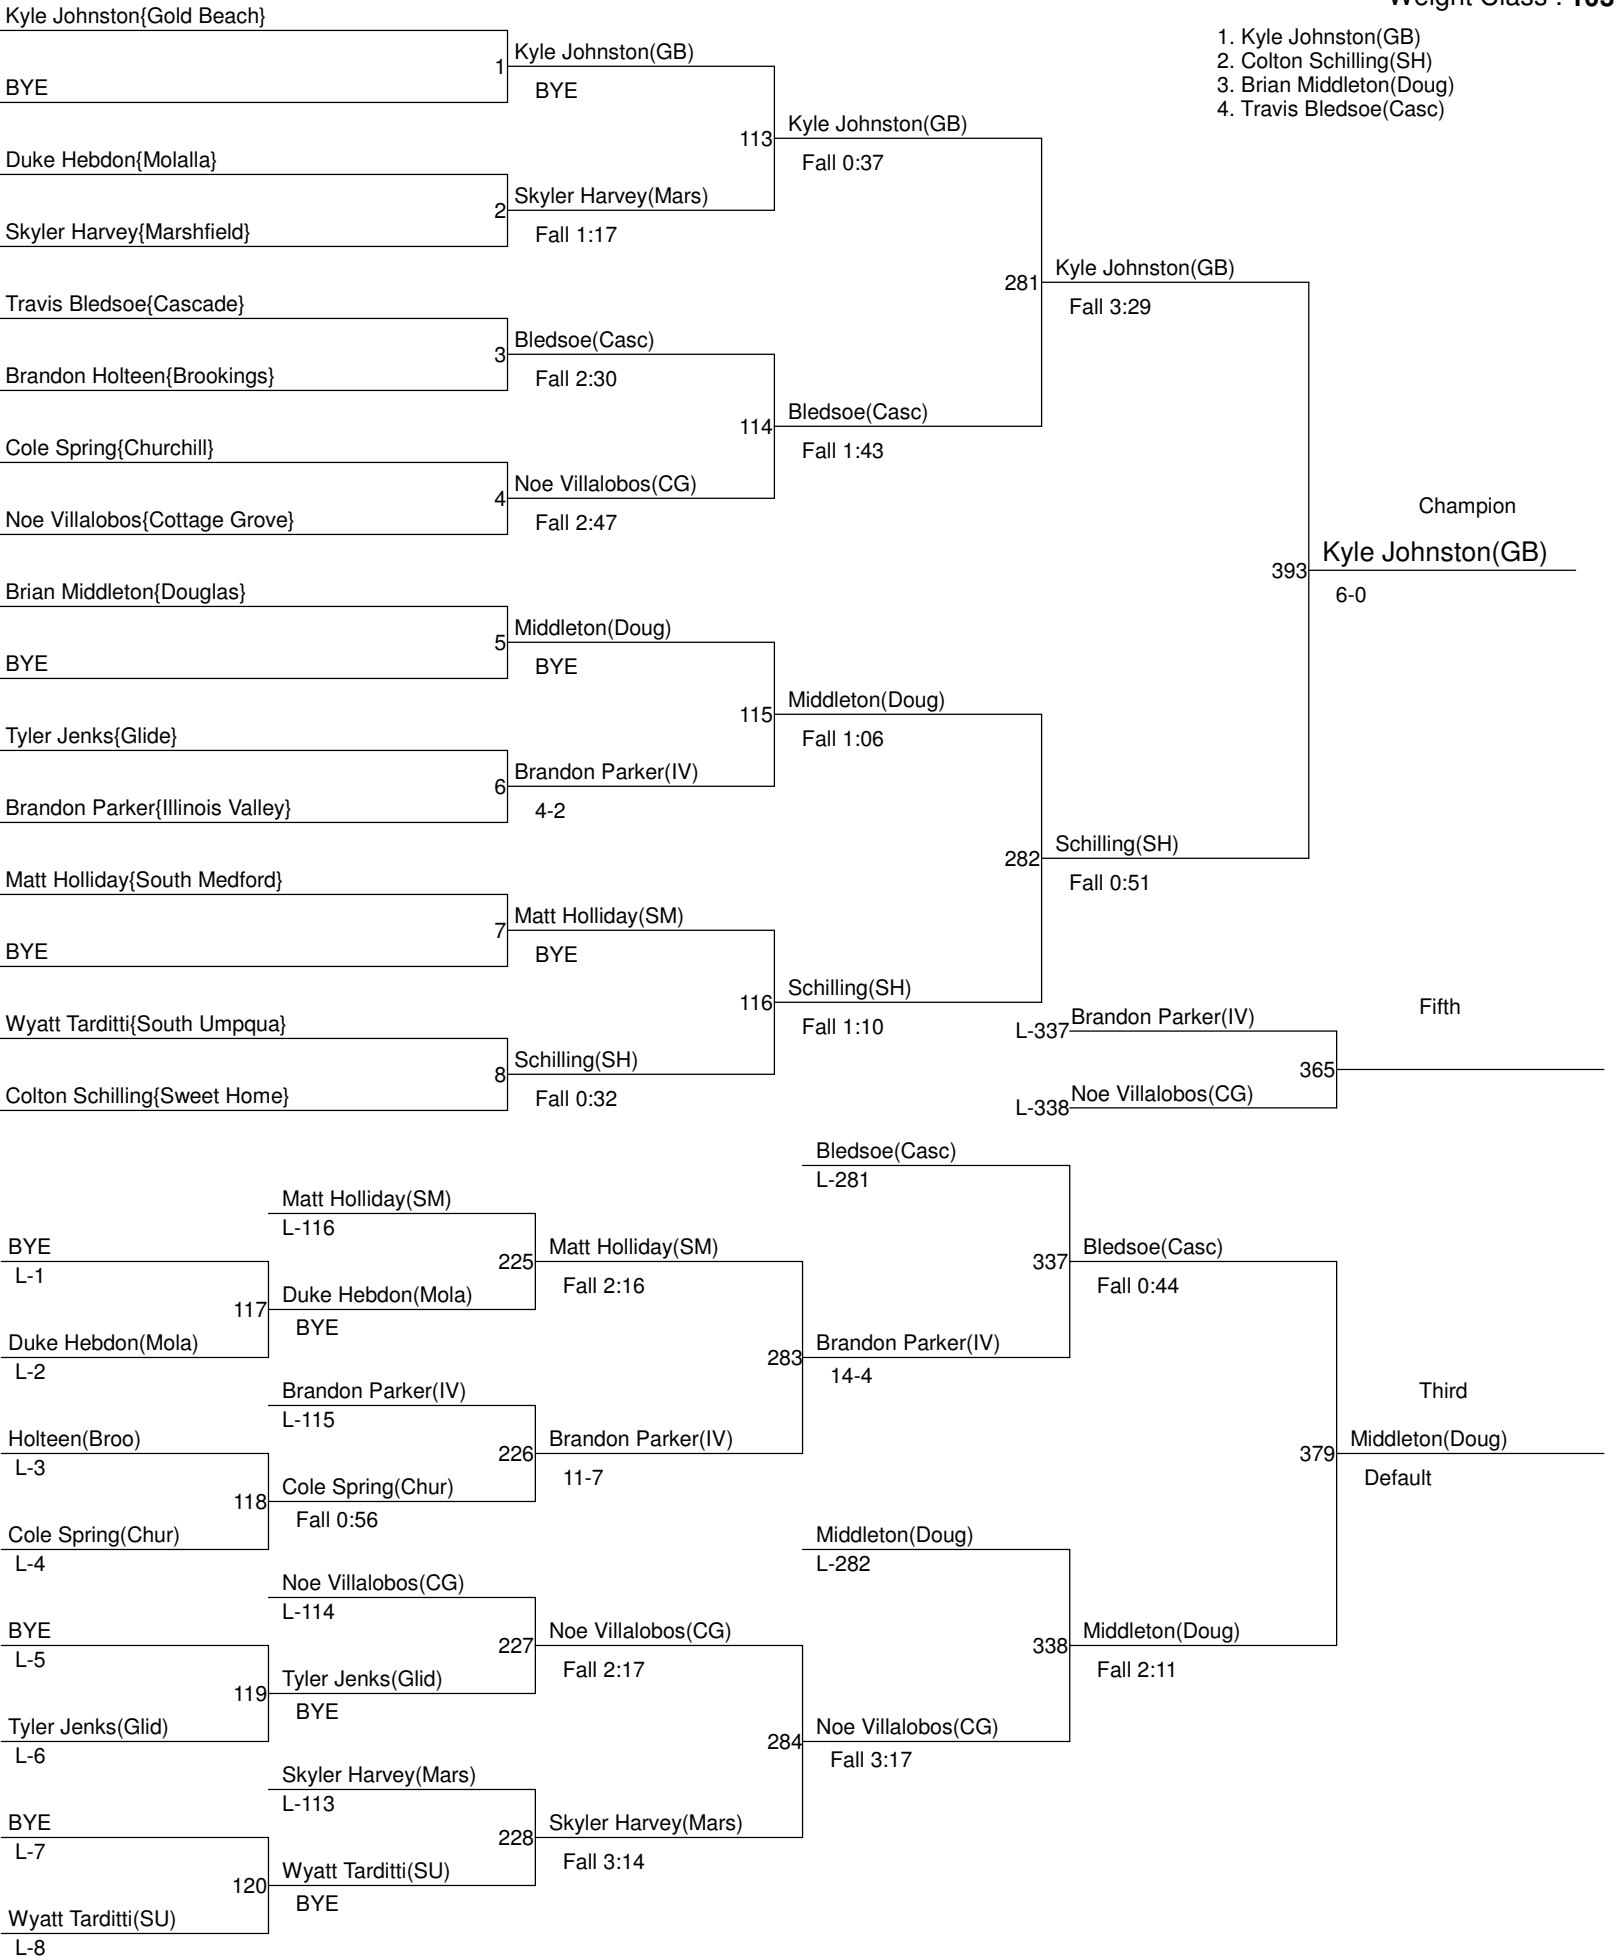

Cottage Grove Invitational

1..Cascade.....	214.5	13..Myrtle Point.....	57
2..Douglas.....	125.5	14..Glide.....	56
3..Illinois Valley.....	124.5	15..Molalla.....	46
4..Marshfield.....	109	16..Pleasant Hill.....	45
5..Gold Beach.....	108.5	17..North Eugene.....	37
6..Philomath.....	108	18..South Medford.....	30
7..Cottage Grove.....	107	19..Brookings.....	27
8..Churchill.....	104	20..North Douglas.....	26
9..Sweet Home.....	101	21..South Eugene.....	26
10..Siuslaw.....	68	22..Coquille.....	26
11..South Umpqua.....	67	23..Oakridge.....	21
12..Yamhill-Carlton.....	57.5	24..Bandon.....	3

Cottage Grove Invitational

<u>Team</u>	<u>Weights</u>													
	<u>103</u>	<u>112</u>	<u>119</u>	<u>125</u>	<u>130</u>	<u>135</u>	<u>140</u>	<u>145</u>	<u>152</u>	<u>160</u>	<u>171</u>	<u>189</u>	<u>215</u>	<u>285</u>
Band	0	0	0	0	0	0	3	0	0	0	0	0	0	0
Broo	0	6	0	0	0	0	0	2	4	0	0	3	0	12
Casc	18	12	7	22	16	4	26	15	12	28.5	24	26	4	0
Chur	3	7	0	13	0	0	14.5	0	28.5	18	0	0	20	0
Coqu	0	3	0	0	0	0	4	2	0	0	0	0	0	17
CG	14	0	0	0	0	26	14	3	7	0	2	11	26	4
Doug	20	0	0	6	28	0	23.5	0	21	4	6	0	14	3
Glid	0	0	0	0	17	0	3	0	24	0	12	0	0	0
GB	26	21.5	21	0	0	0	0	0	0	0	0	18	0	22
IV	9	25	12	21	11.5	7	0	28	4	0	0	7	0	0
Mars	7	0	9	17	0	0	1	0	0	0	15	22	20	18
Mola	0	0	24	0	0	0	0	22	0	0	0	0	0	0
MP	0	17	26	0	0	14	0	0	0	0	0	0	0	0
ND	0	0	2	4	7.5	0	0	0	0	12.5	0	0	0	0
NE	0	0	0	0	0	0	0	0	4	5	0	0	0	28
Oakr	0	0	0	0	0	0	19	0	0	0	0	2	0	0
Phil	0	16	1	0	2	16	0	4	19	1	22	16	7	4
PH	0	0	0	0	22	0	0	0	0	11	0	0	0	12
Sius	0	3	0	20	0	0	12	0	0	0	21	0	12	0
SE	0	0	3	4	0	0	0	0	0	3	0	12	0	4
SM	3	0	2	0	0	4	1	9	1	1	9	0	0	0
SU	0	0	0	0	5	15	0	11	0	21	0	4	11	0
SH	24	7	17	3	0	20	3	4	12	1	3	4	3	0
YC	0	0	0	6	2.5	4	0	14	3	19	0	6	0	3

Cottage Grove Invitational

Weight Class : **103**