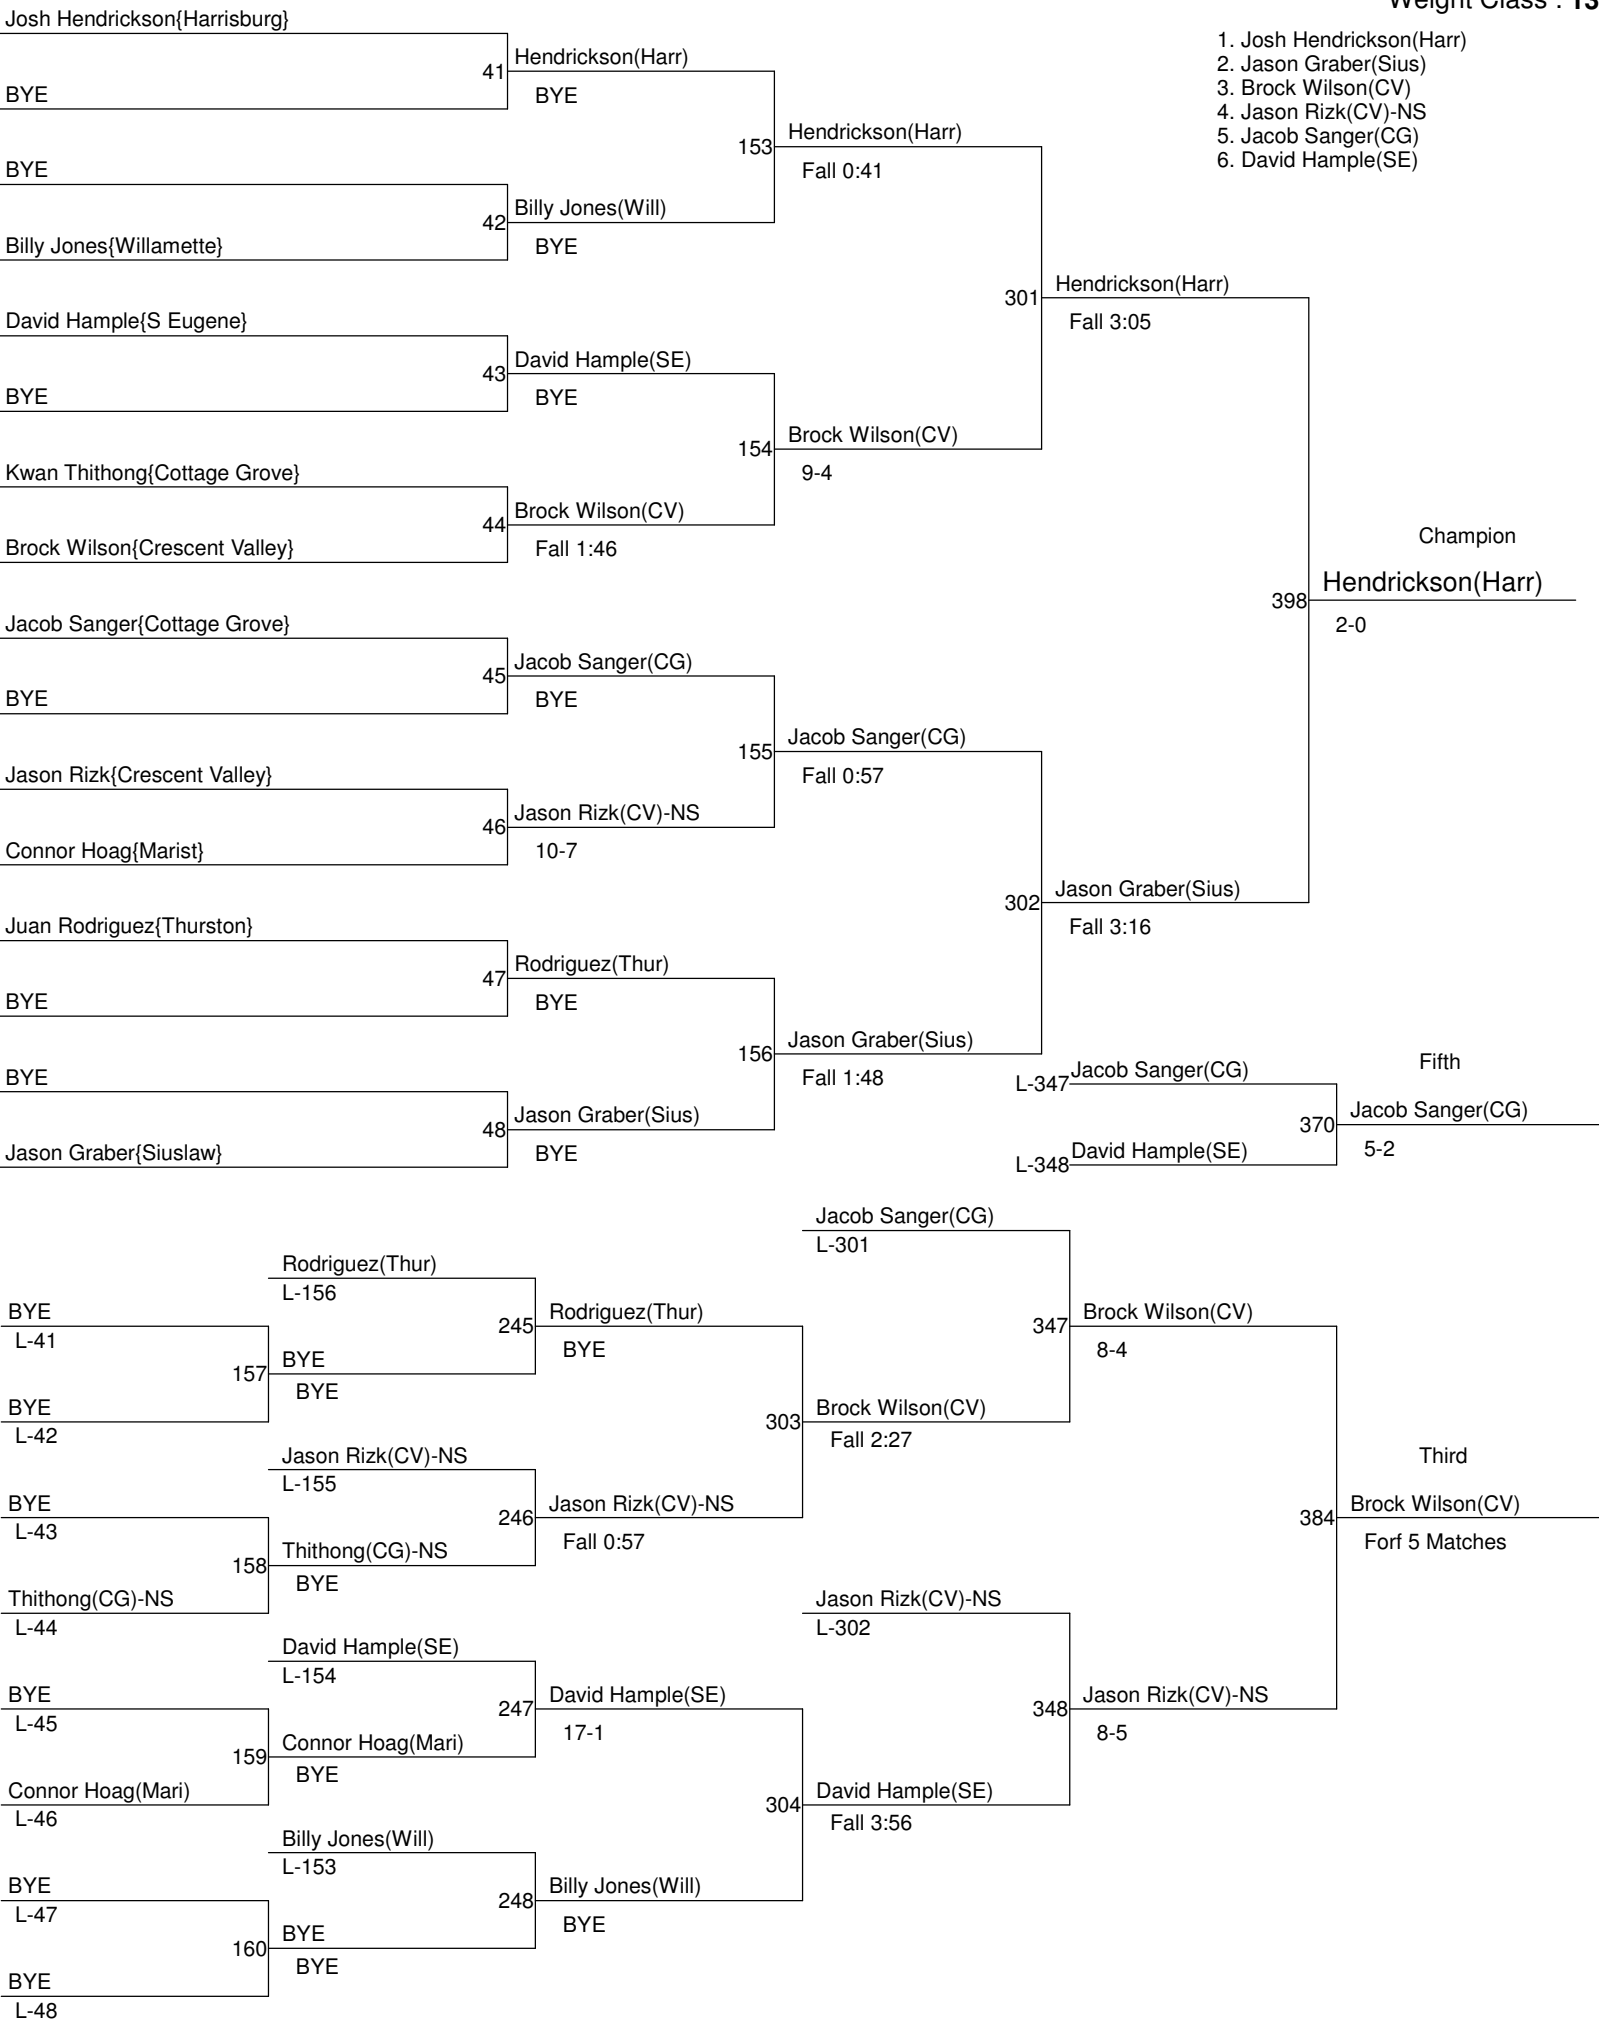

Willamette Invitational

Weight Class : **138**