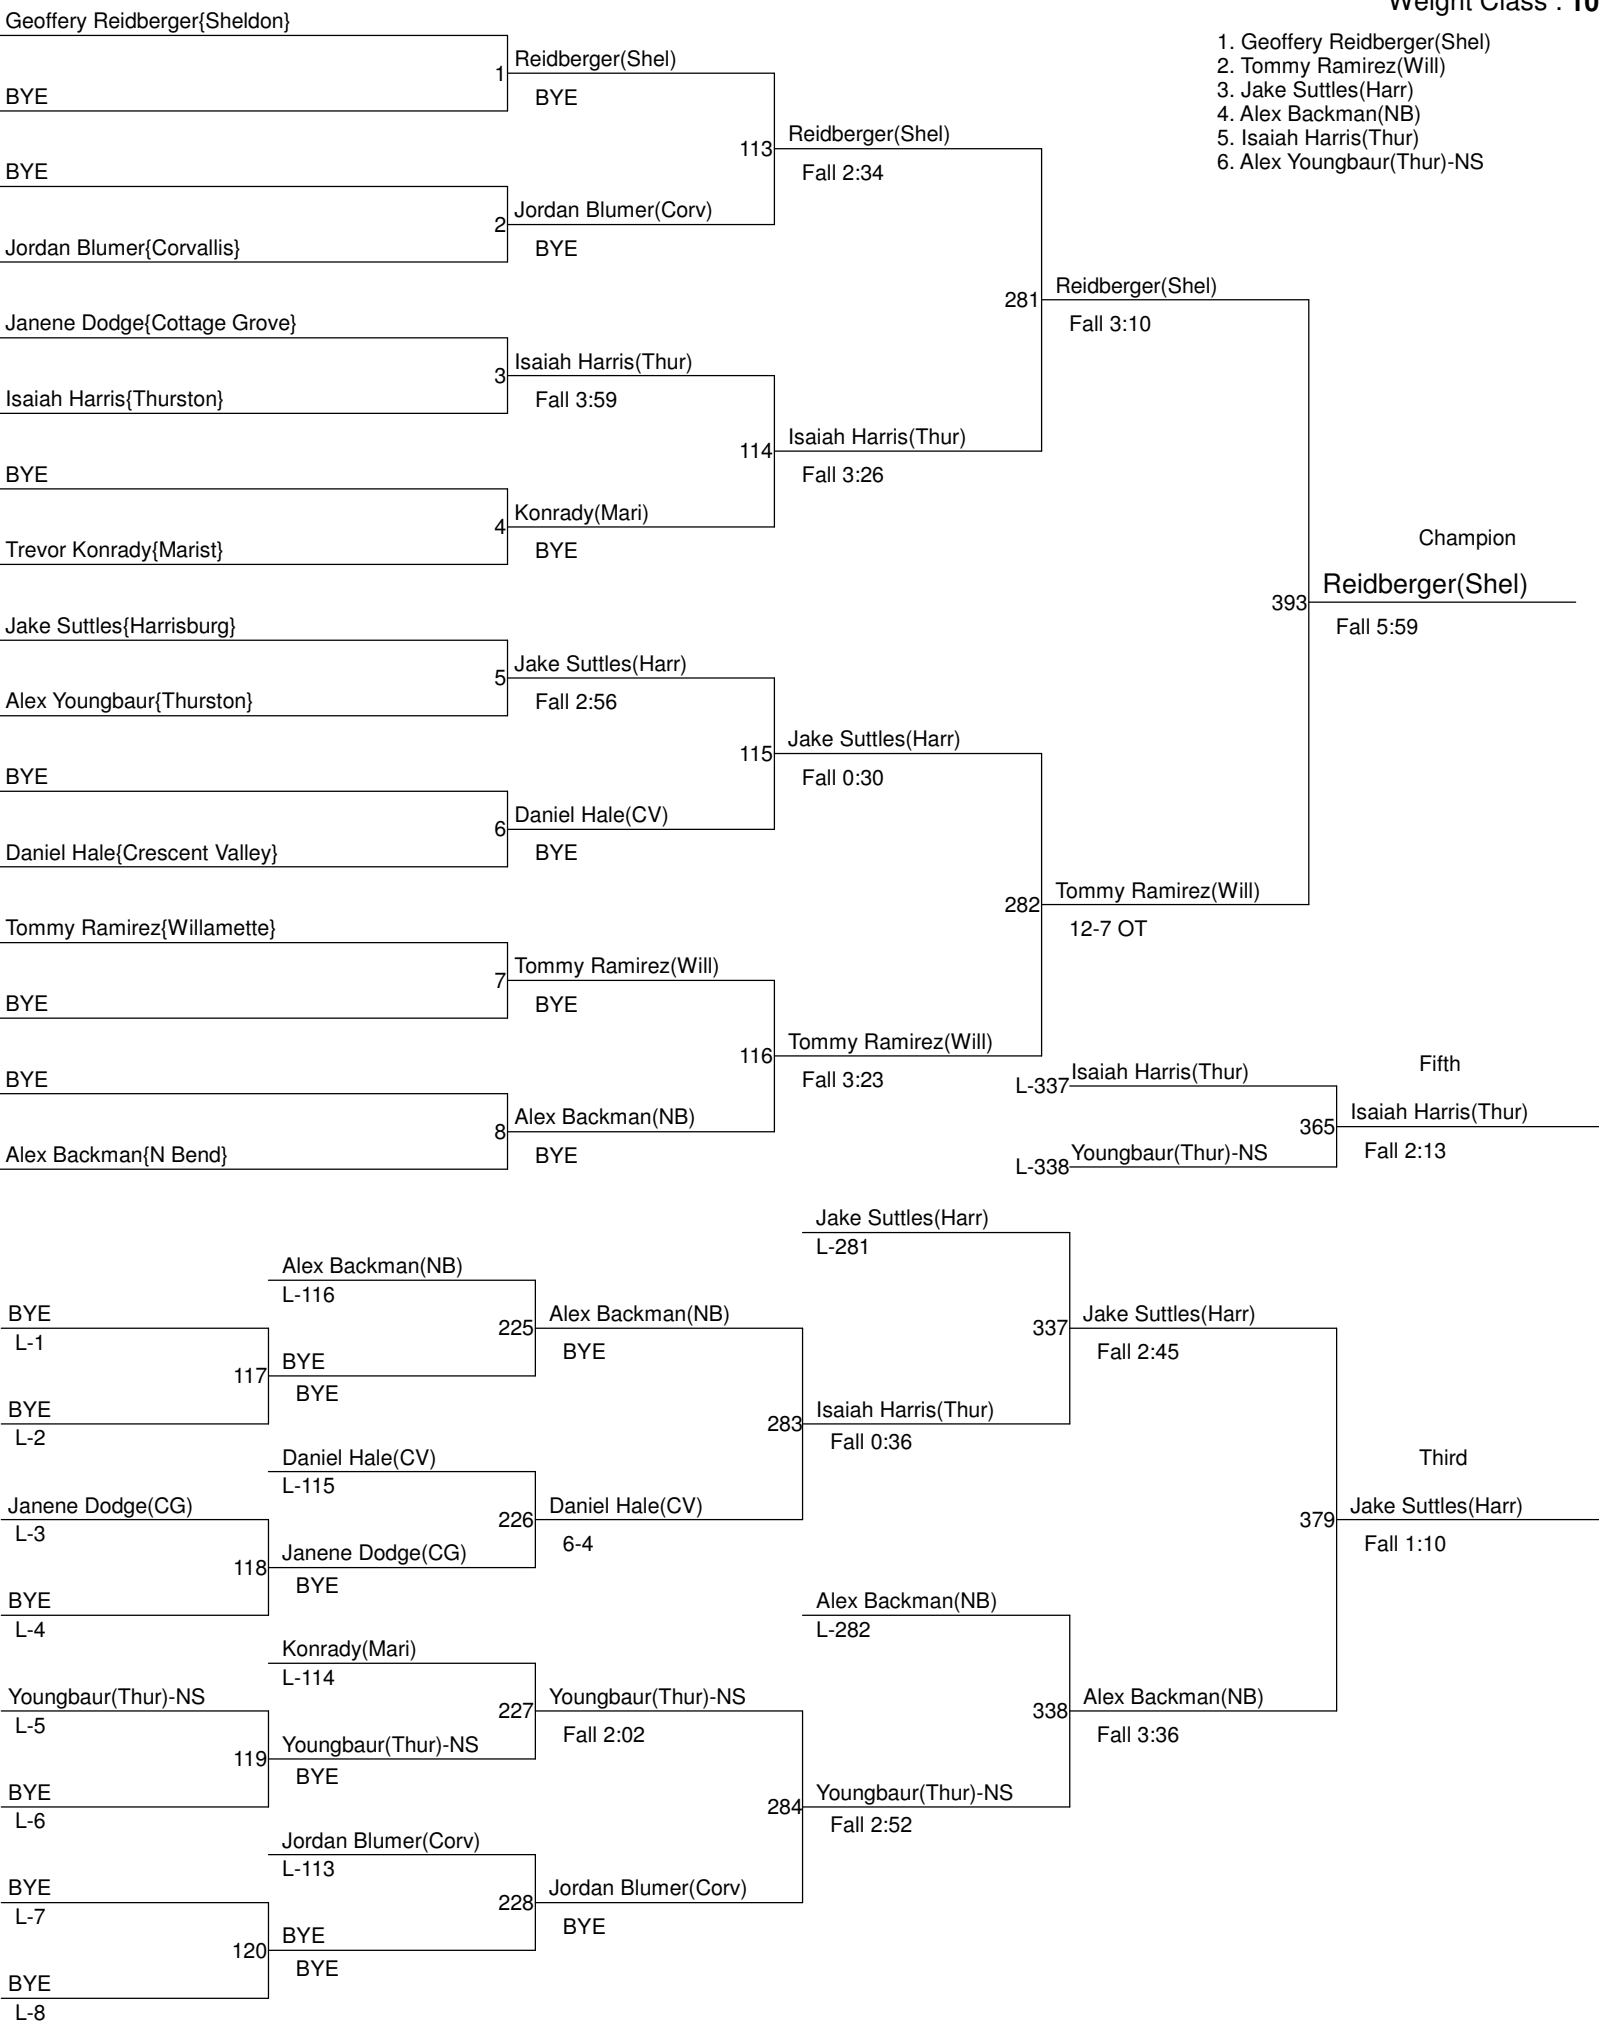

Willamette Invitational

1..Thurston.....	184	8..Dayton.....	101.5
2..Crescent Valley.....	170.5	9..Corvallis.....	100.5
3..N Bend.....	118	10..Sheldon.....	55
4..Lowell.....	117	11..Siuslaw.....	49
5..Harrisburg.....	116	12..S Eugene.....	40
6..Willamette.....	113.5	13..N Eugene.....	20
7..Cottage Grove.....	106	14..Marist.....	10

Willamette Invitational

<u>Team</u>	<u>Weights</u>													
	<u>106</u>	<u>113</u>	<u>120</u>	<u>126</u>	<u>132</u>	<u>138</u>	<u>145</u>	<u>152</u>	<u>160</u>	<u>170</u>	<u>182</u>	<u>195</u>	<u>220</u>	<u>285</u>
Corv	0	0	15	7	7	0	20	0	0	16	21.5	14	0	0
CG	0	0	0	18	0	11	0	16	3	26	3	3	17	9
CV	1	11	20	28	13.5	18	9	22	0	6	2	0	26	14
Dayt	0	0	22	0	19.5	0	0	0	22	0	0	0	20	18
Harr	22	16	9	0	9	26	20	0	0	5	9	0	0	0
Lowe	0	0	2	0	17	0	28	20	24	10	9	0	7	0
Mari	0	0	0	0	0	0	0	0	0	0	0	10	0	0
NB	14	5	7	0	14	0	21	3	0	4	28	22	0	0
NE	0	0	0	0	0	0	0	0	0	0	0	20	0	0
SE	0	0	0	0	0	8.5	7	0	0	0	0	11	13.5	0
Shel	28	0	0	0	0	0	0	0	0	0	0	0	3	24
Sius	0	0	0	0	0	22	0	7	0	0	20	0	0	0
Thur	15	14	10	20	28	0	8	27	16	16	16	0	0	14
Will	20	22.5	24	10	0	0	0	0	13	21	0	0	0	3

Willamette Invitational

Weight Class : **106**