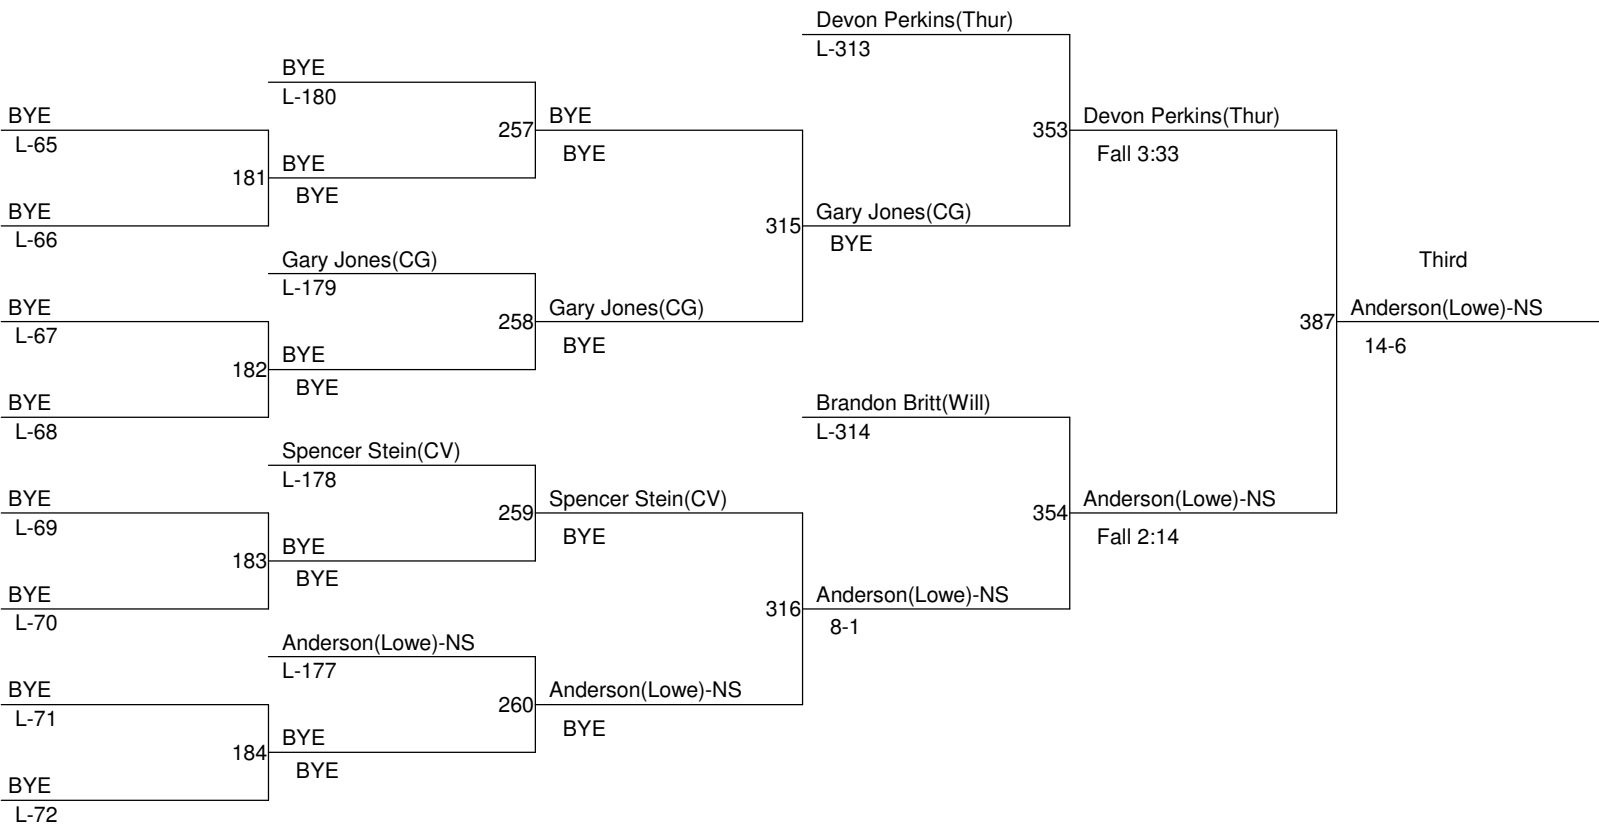

# Willamette Invitational

Weight Class : 152

# Willamette Invitational

Weight Class : 160

1. Lincoln Casarez(Lowe)
2. Tucker Davison(Dayt)
3. Gabe Anderson(Lowe)-NS
4. Devon Perkins(Thur)
5. Brandon Britt(Will)
6. Gary Jones(CG)