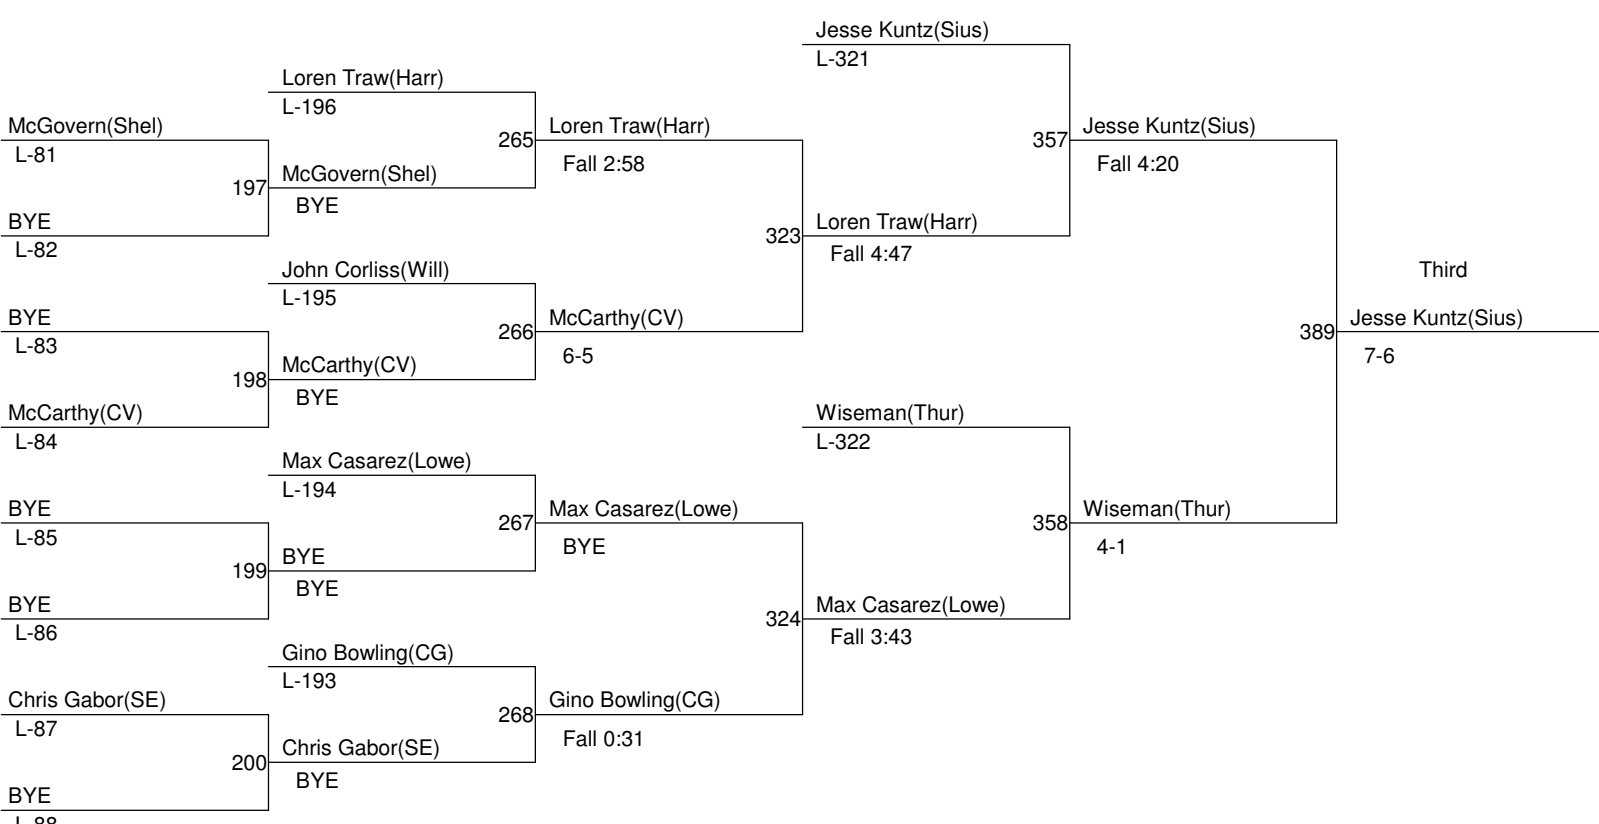

Willamette Invitational

Weight Class : 182

1. Mason Laird(NB)
2. Richard Bylund(Corv)
3. Jesse Kuntz(Sius)
4. Maverick Wiseman(Thur)
5. Max Casarez(Lowe)
6. Loren Traw(Harr)