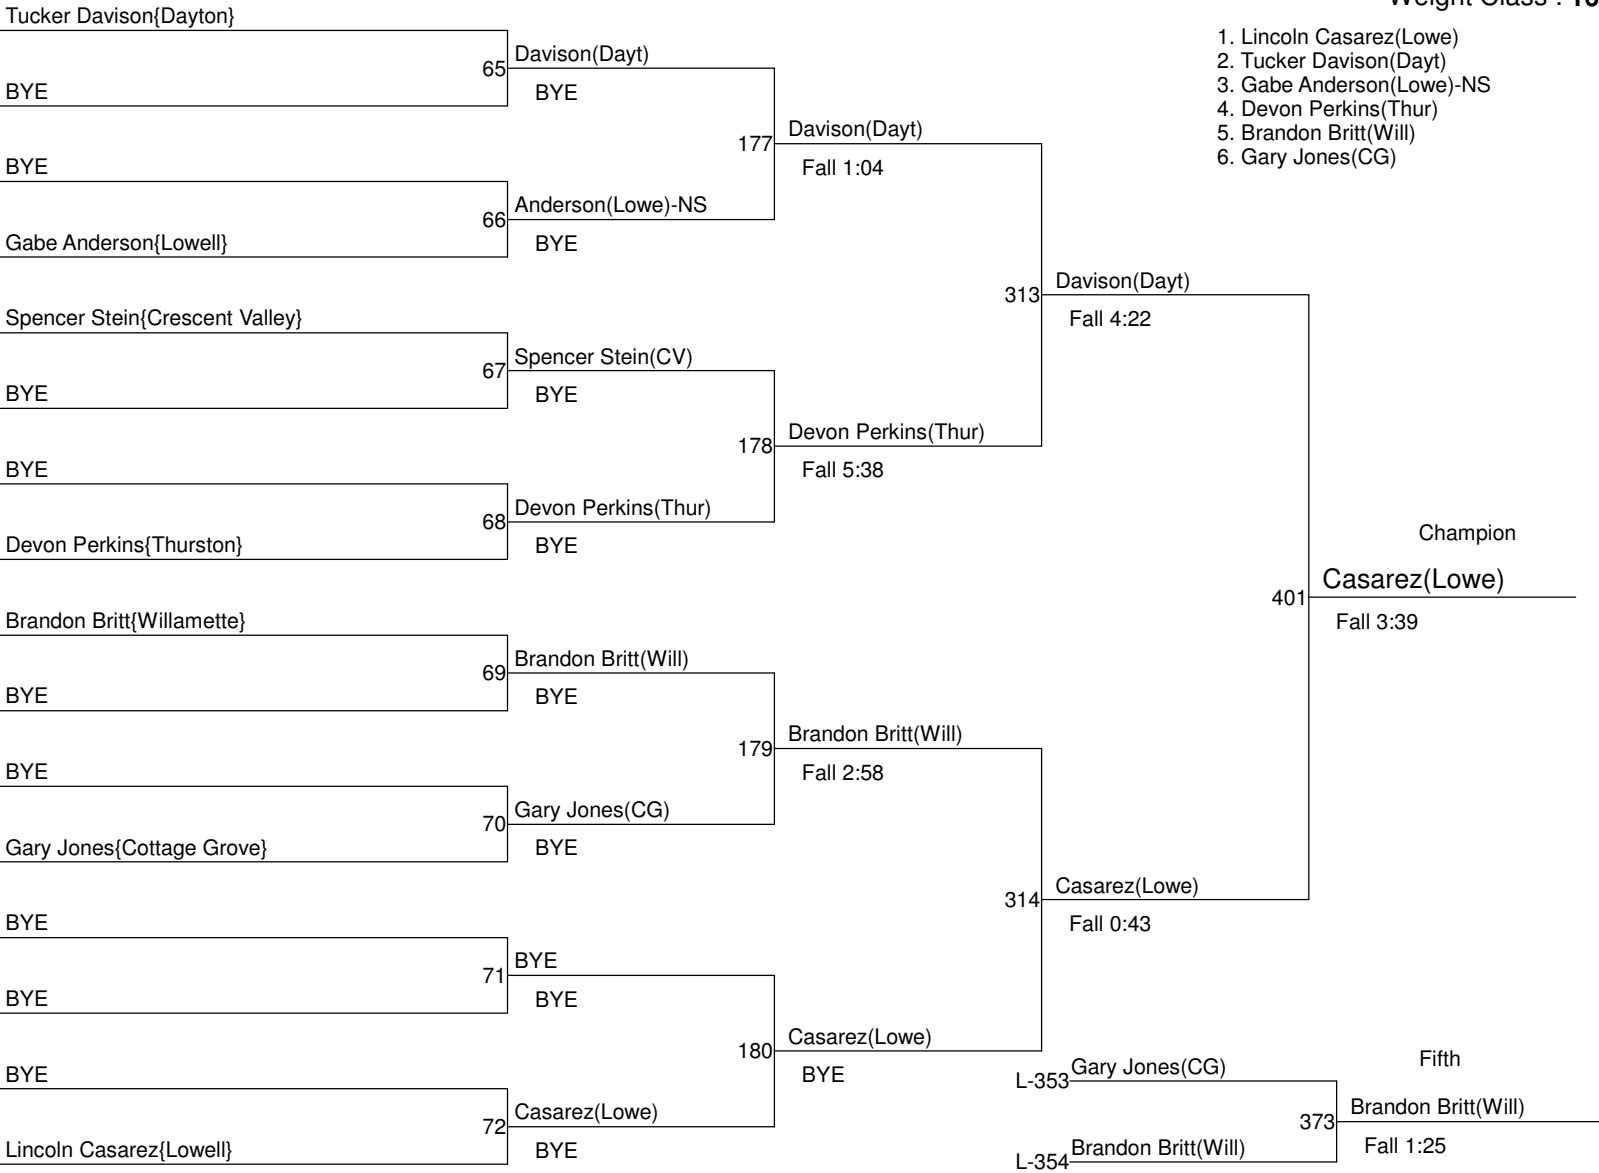

Willamette Invitational

Weight Class : 160

1. Lincoln Casarez(Lowe)
2. Tucker Davison(Dayt)
3. Gabe Anderson(Lowe)-NS
4. Devon Perkins(Thur)
5. Brandon Britt(Will)
6. Gary Jones(CG)