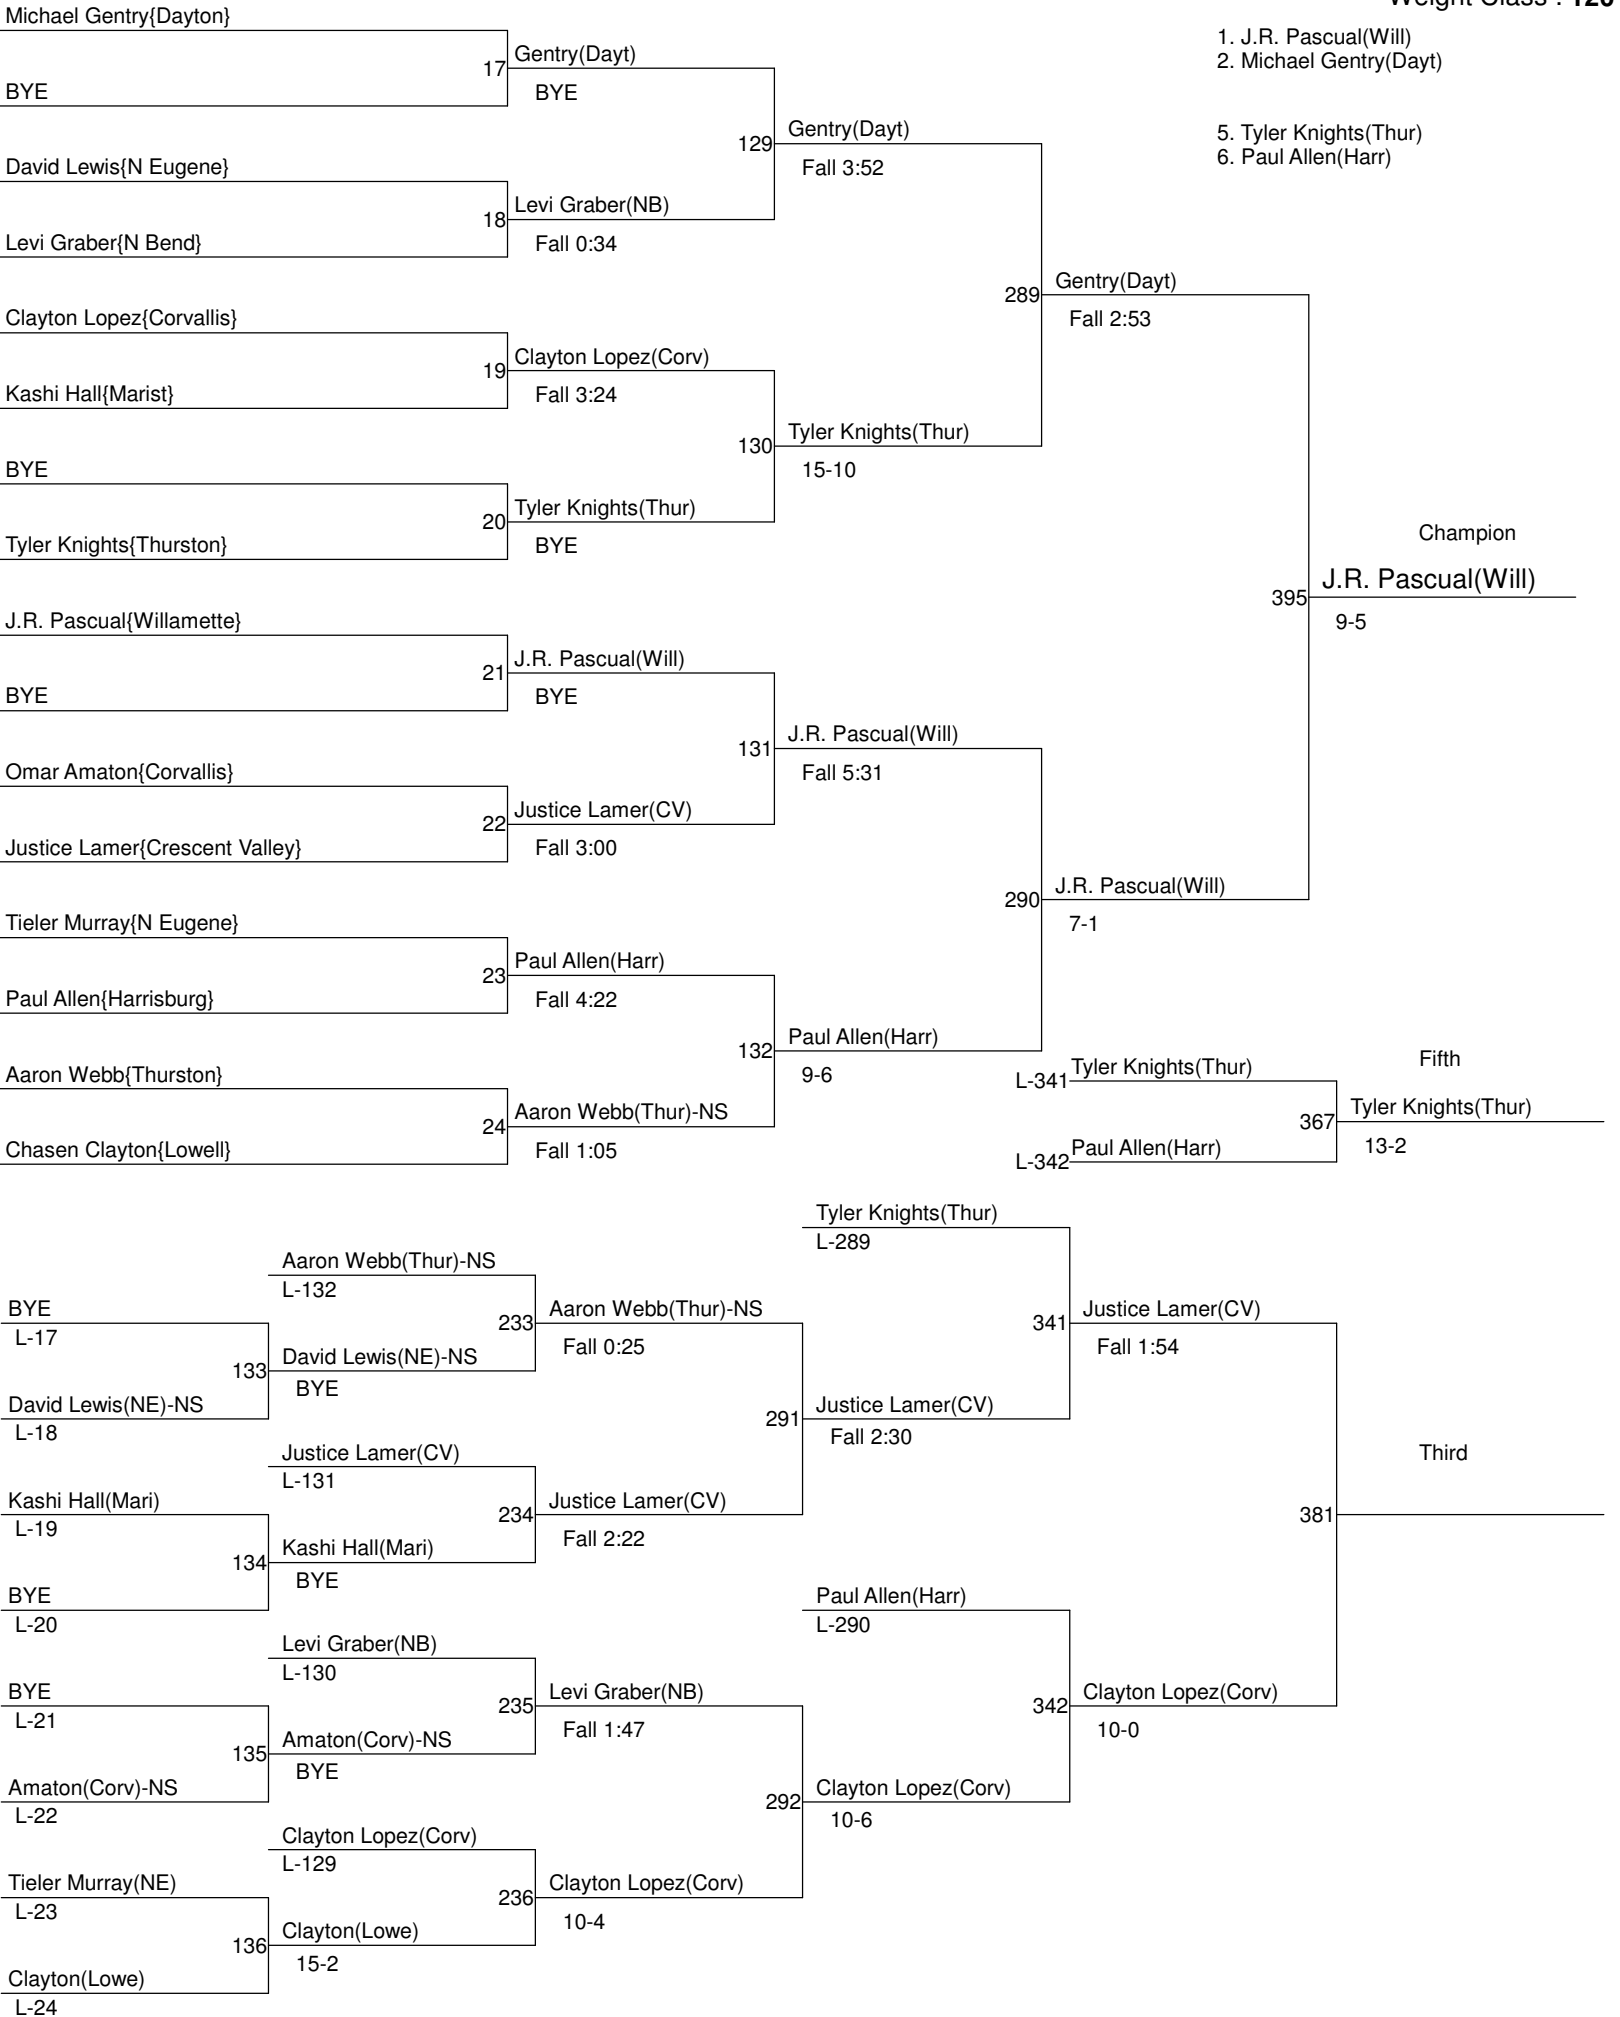

Willamette Invitational

Weight Class : 120