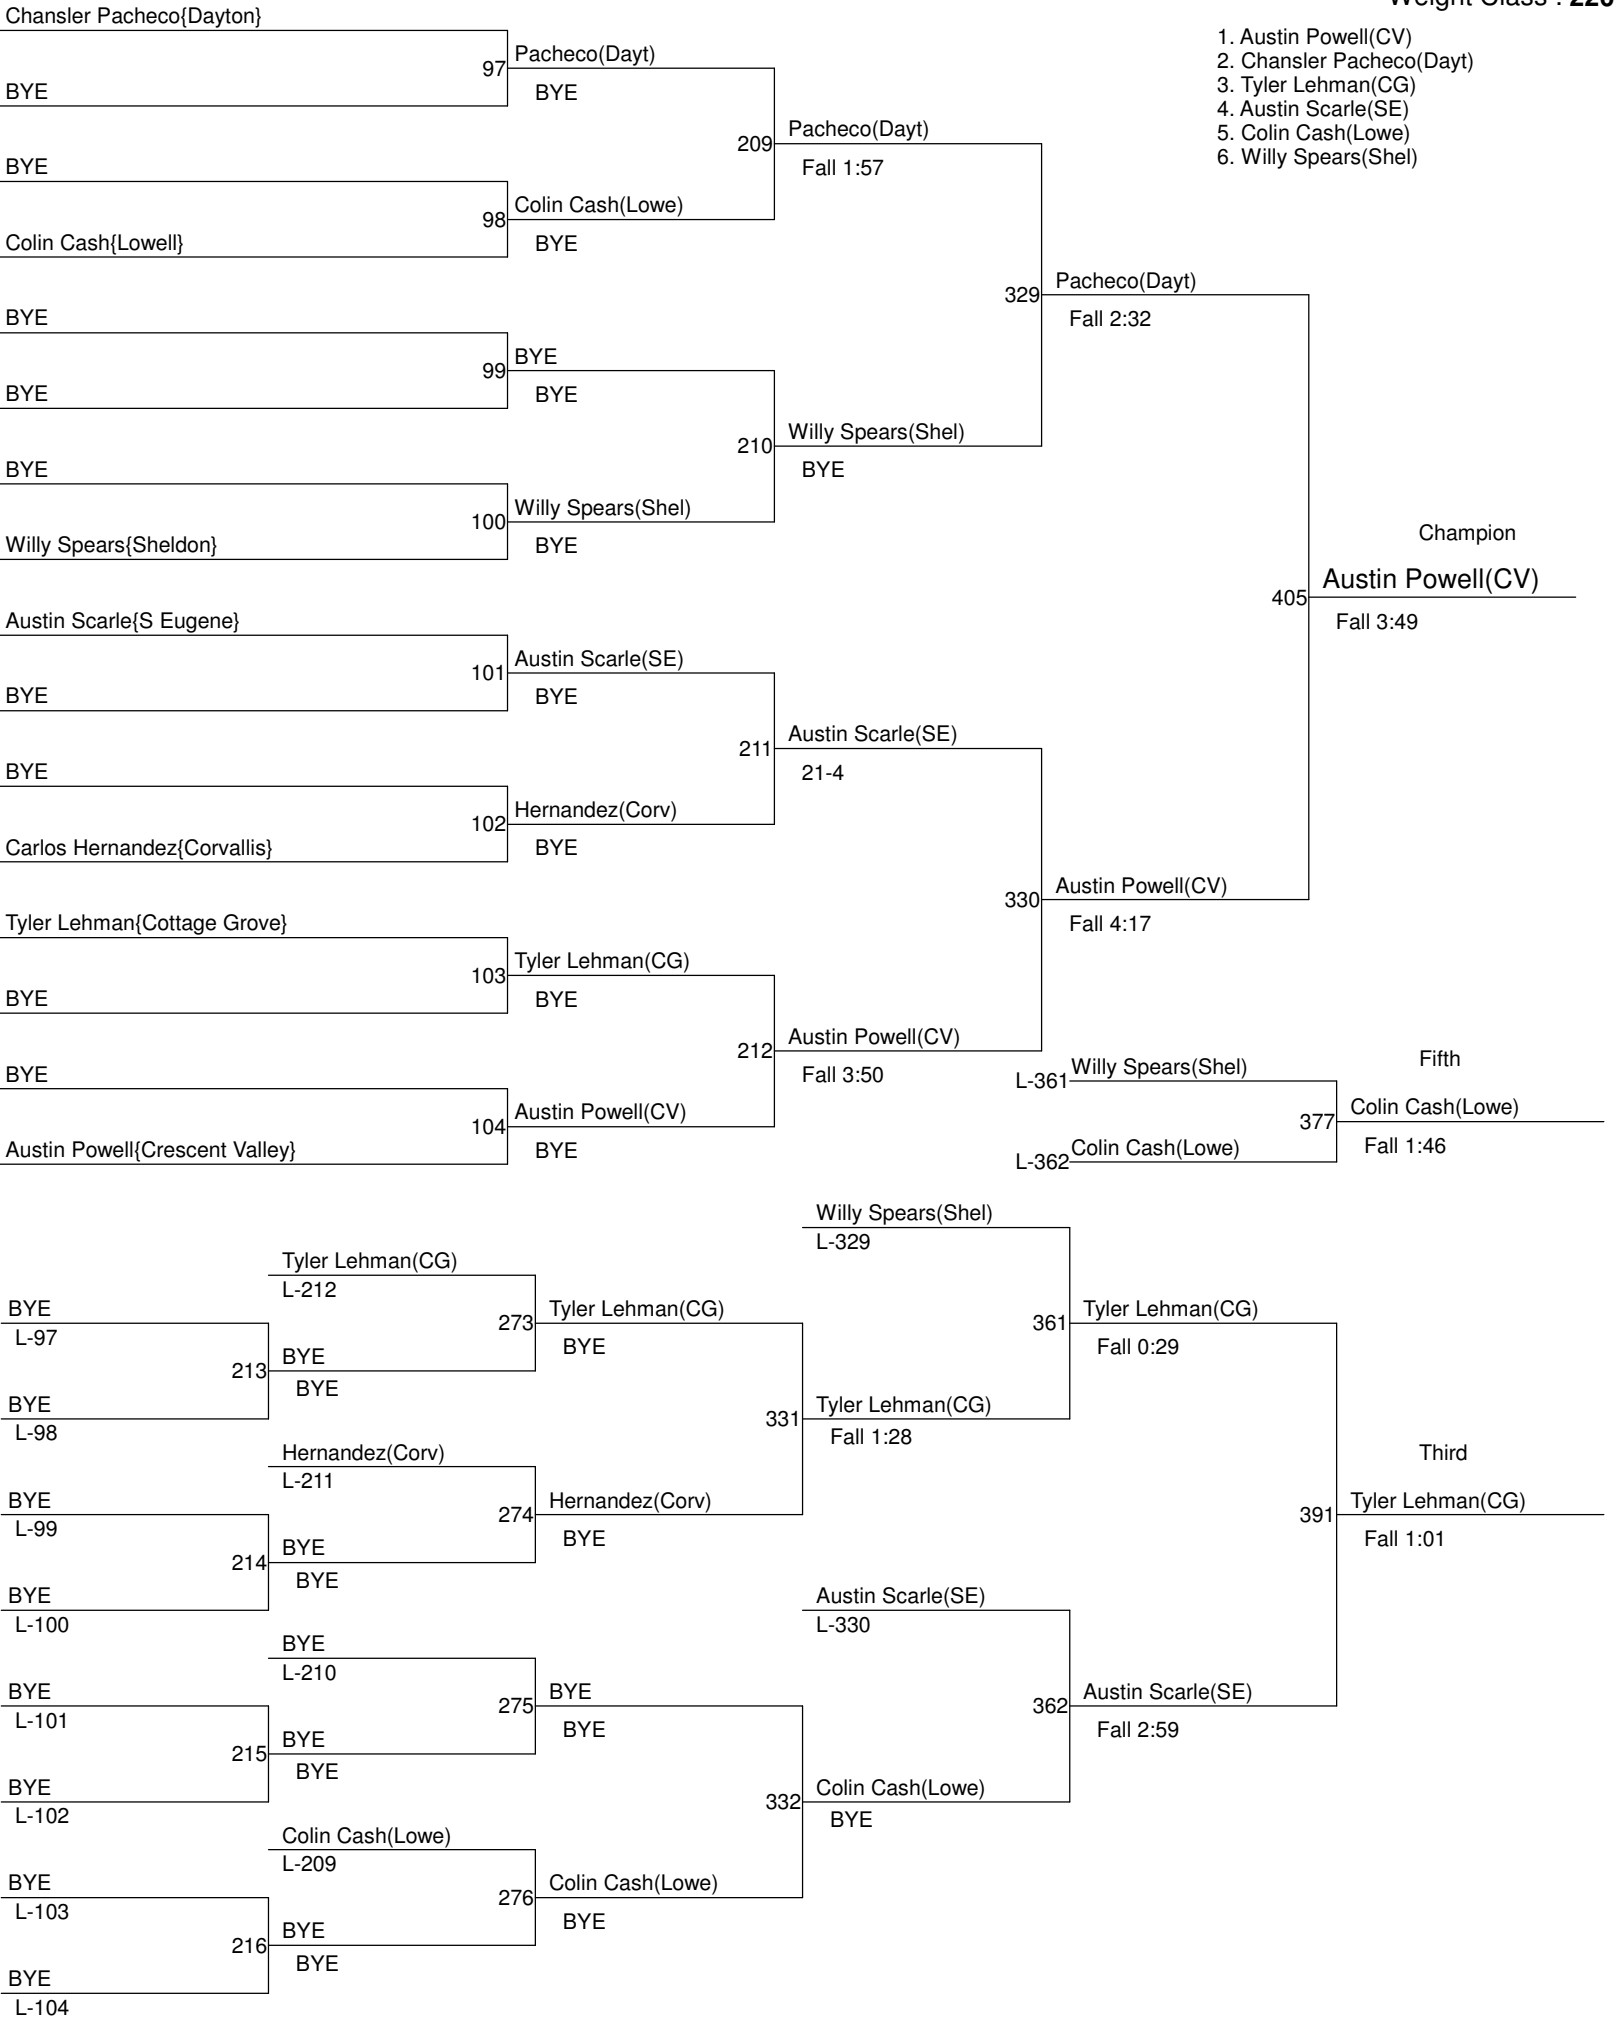

Willamette Invitational

Weight Class : **220**