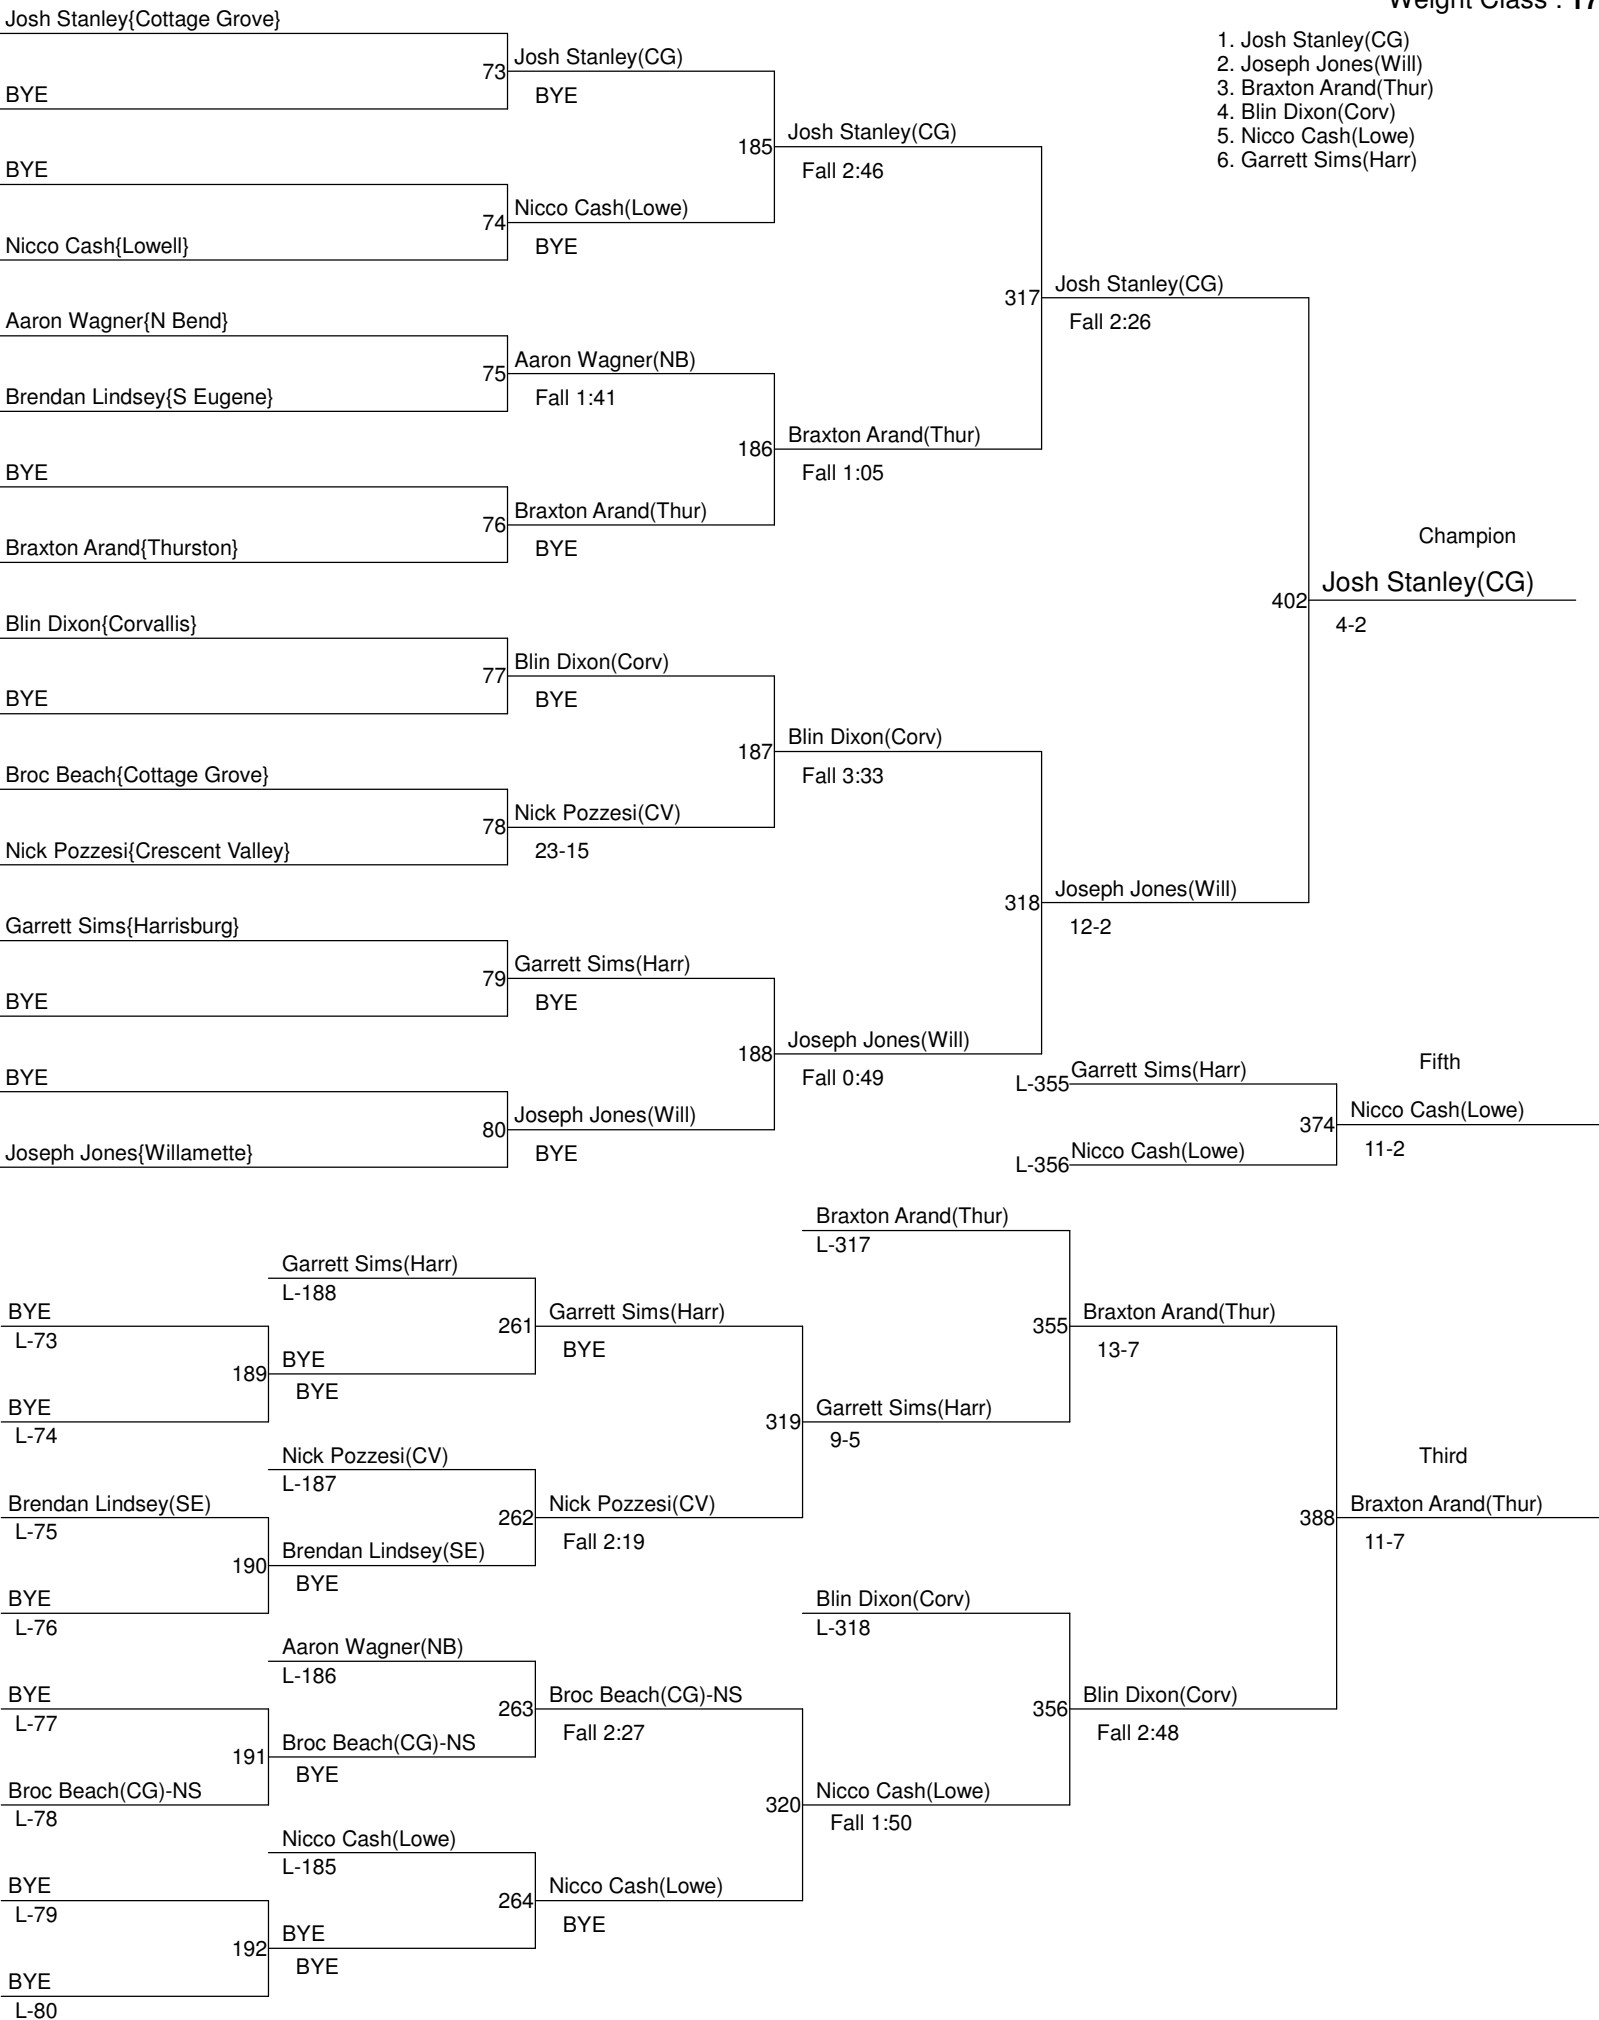

Willamette Invitational

Weight Class : 170