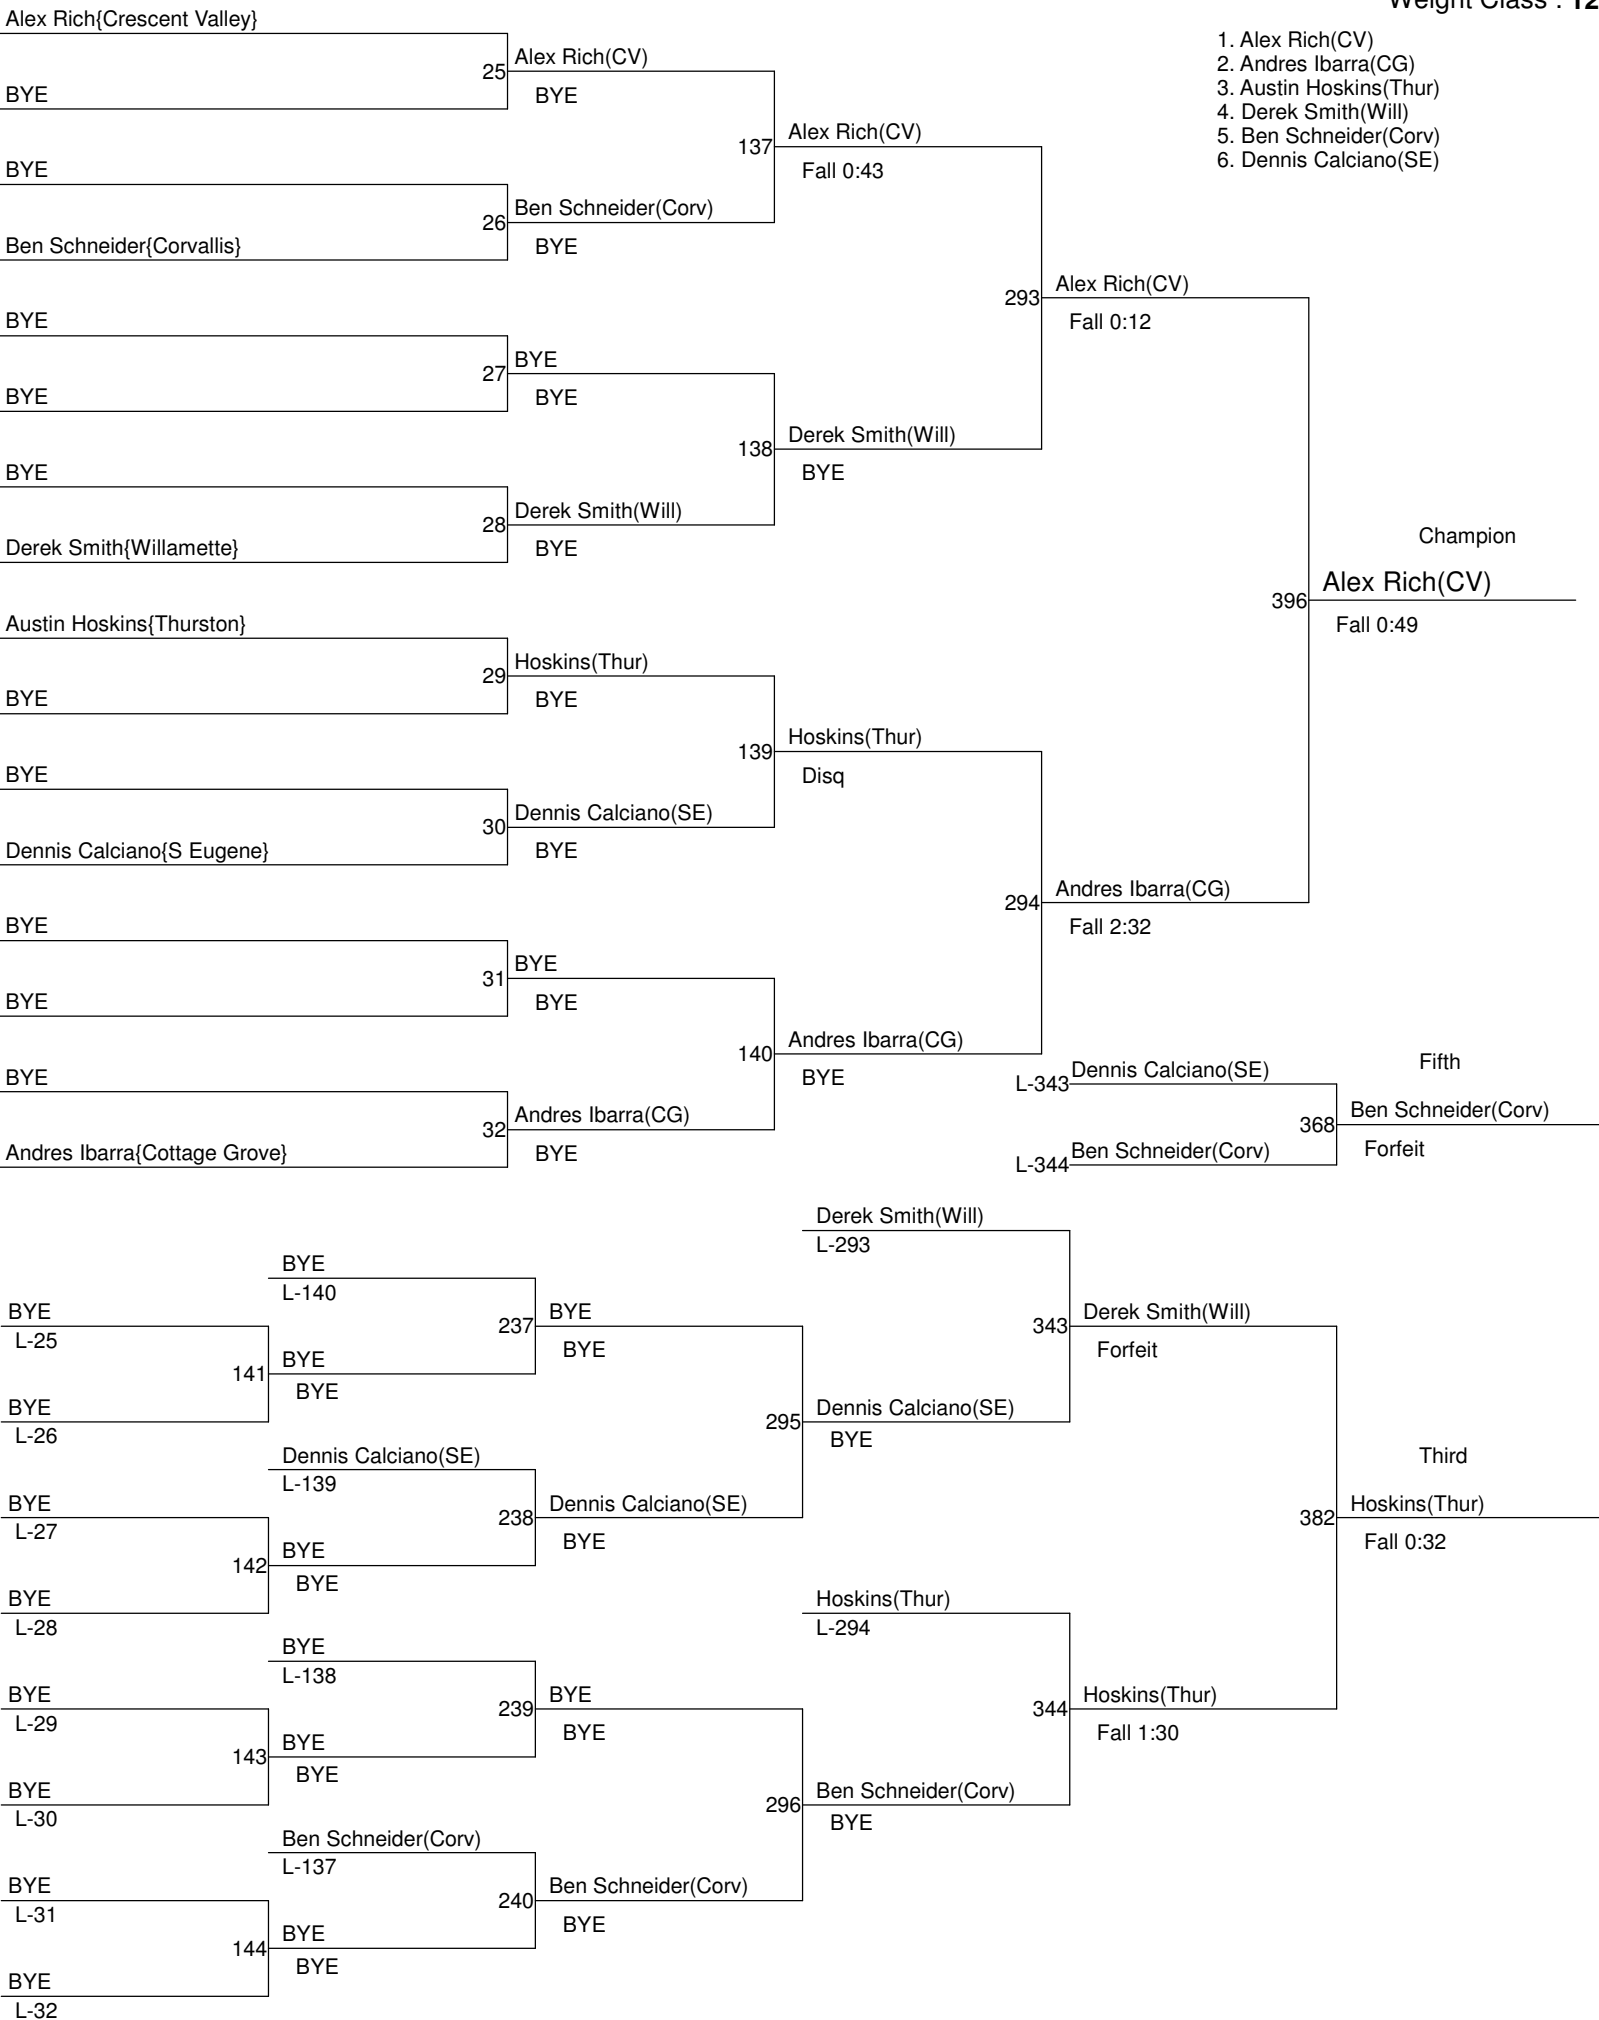

Willamette Invitational

Weight Class : 126