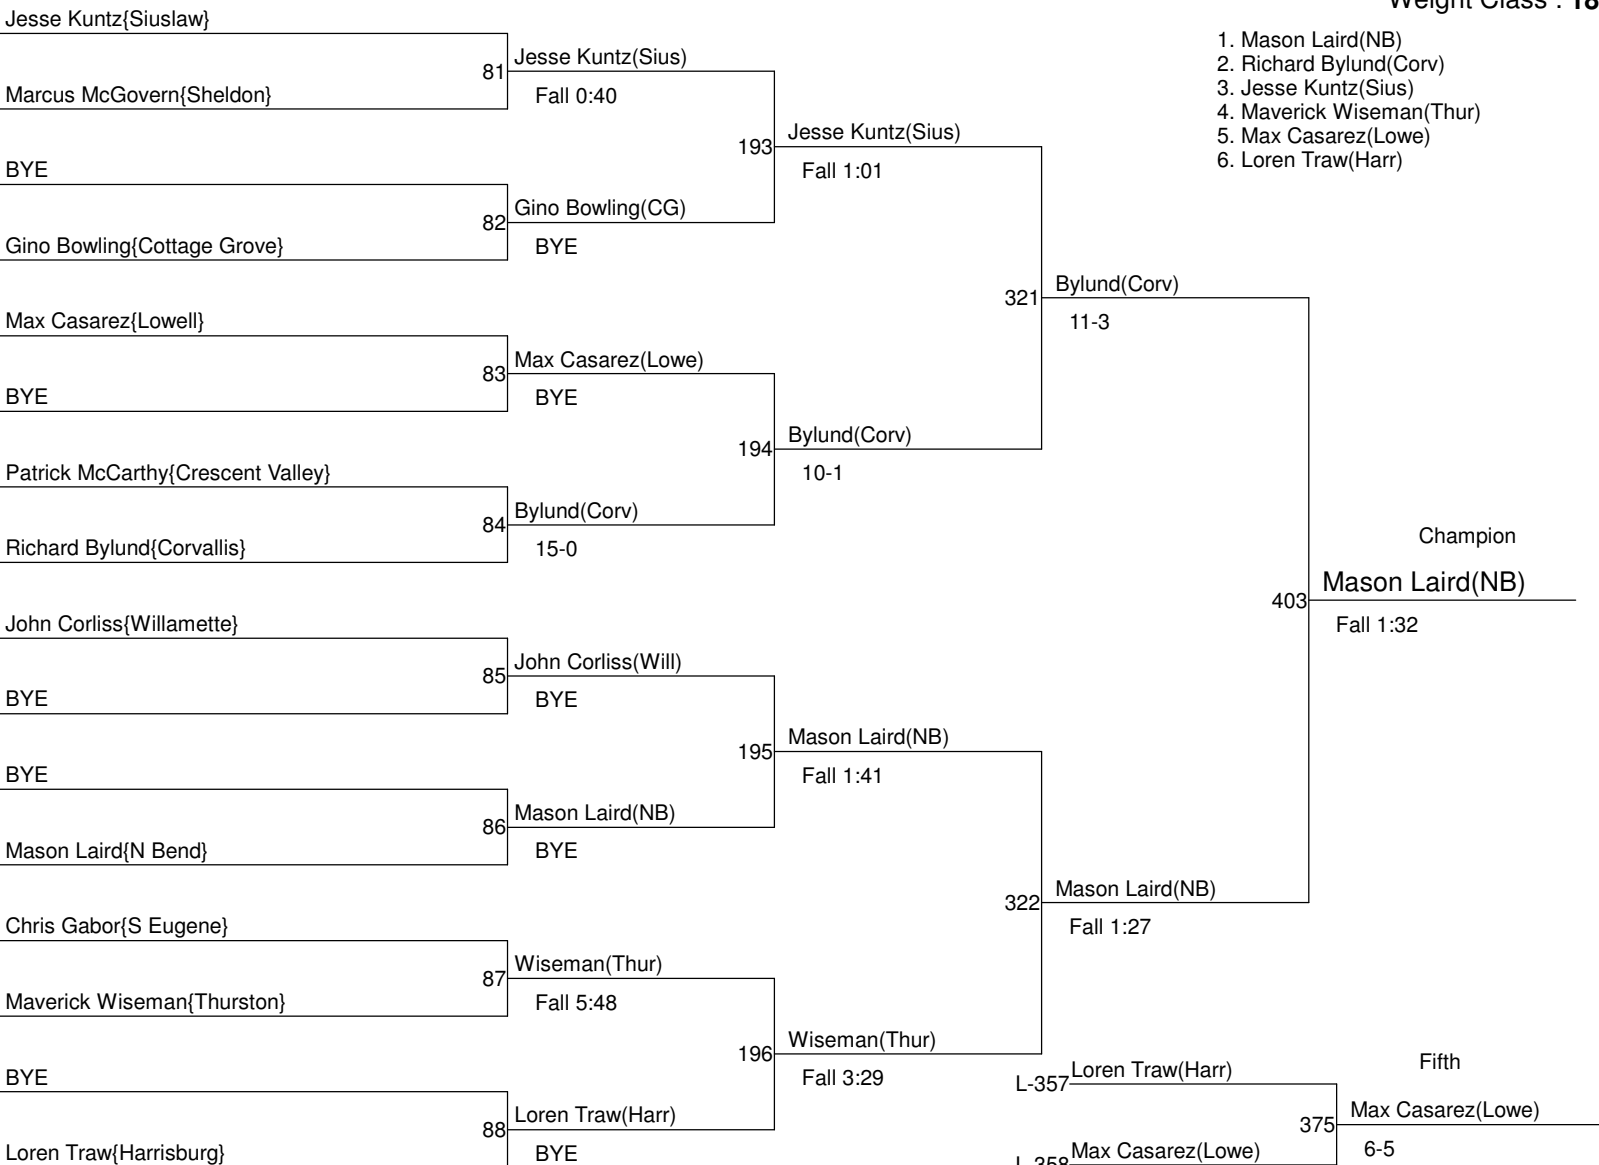

Willamette Invitational

Weight Class : 182

1. Mason Laird(NB)
2. Richard Bylund(Corv)
3. Jesse Kuntz(Sius)
4. Maverick Wiseman(Thur)
5. Max Casarez(Lowe)
6. Loren Traw(Harr)