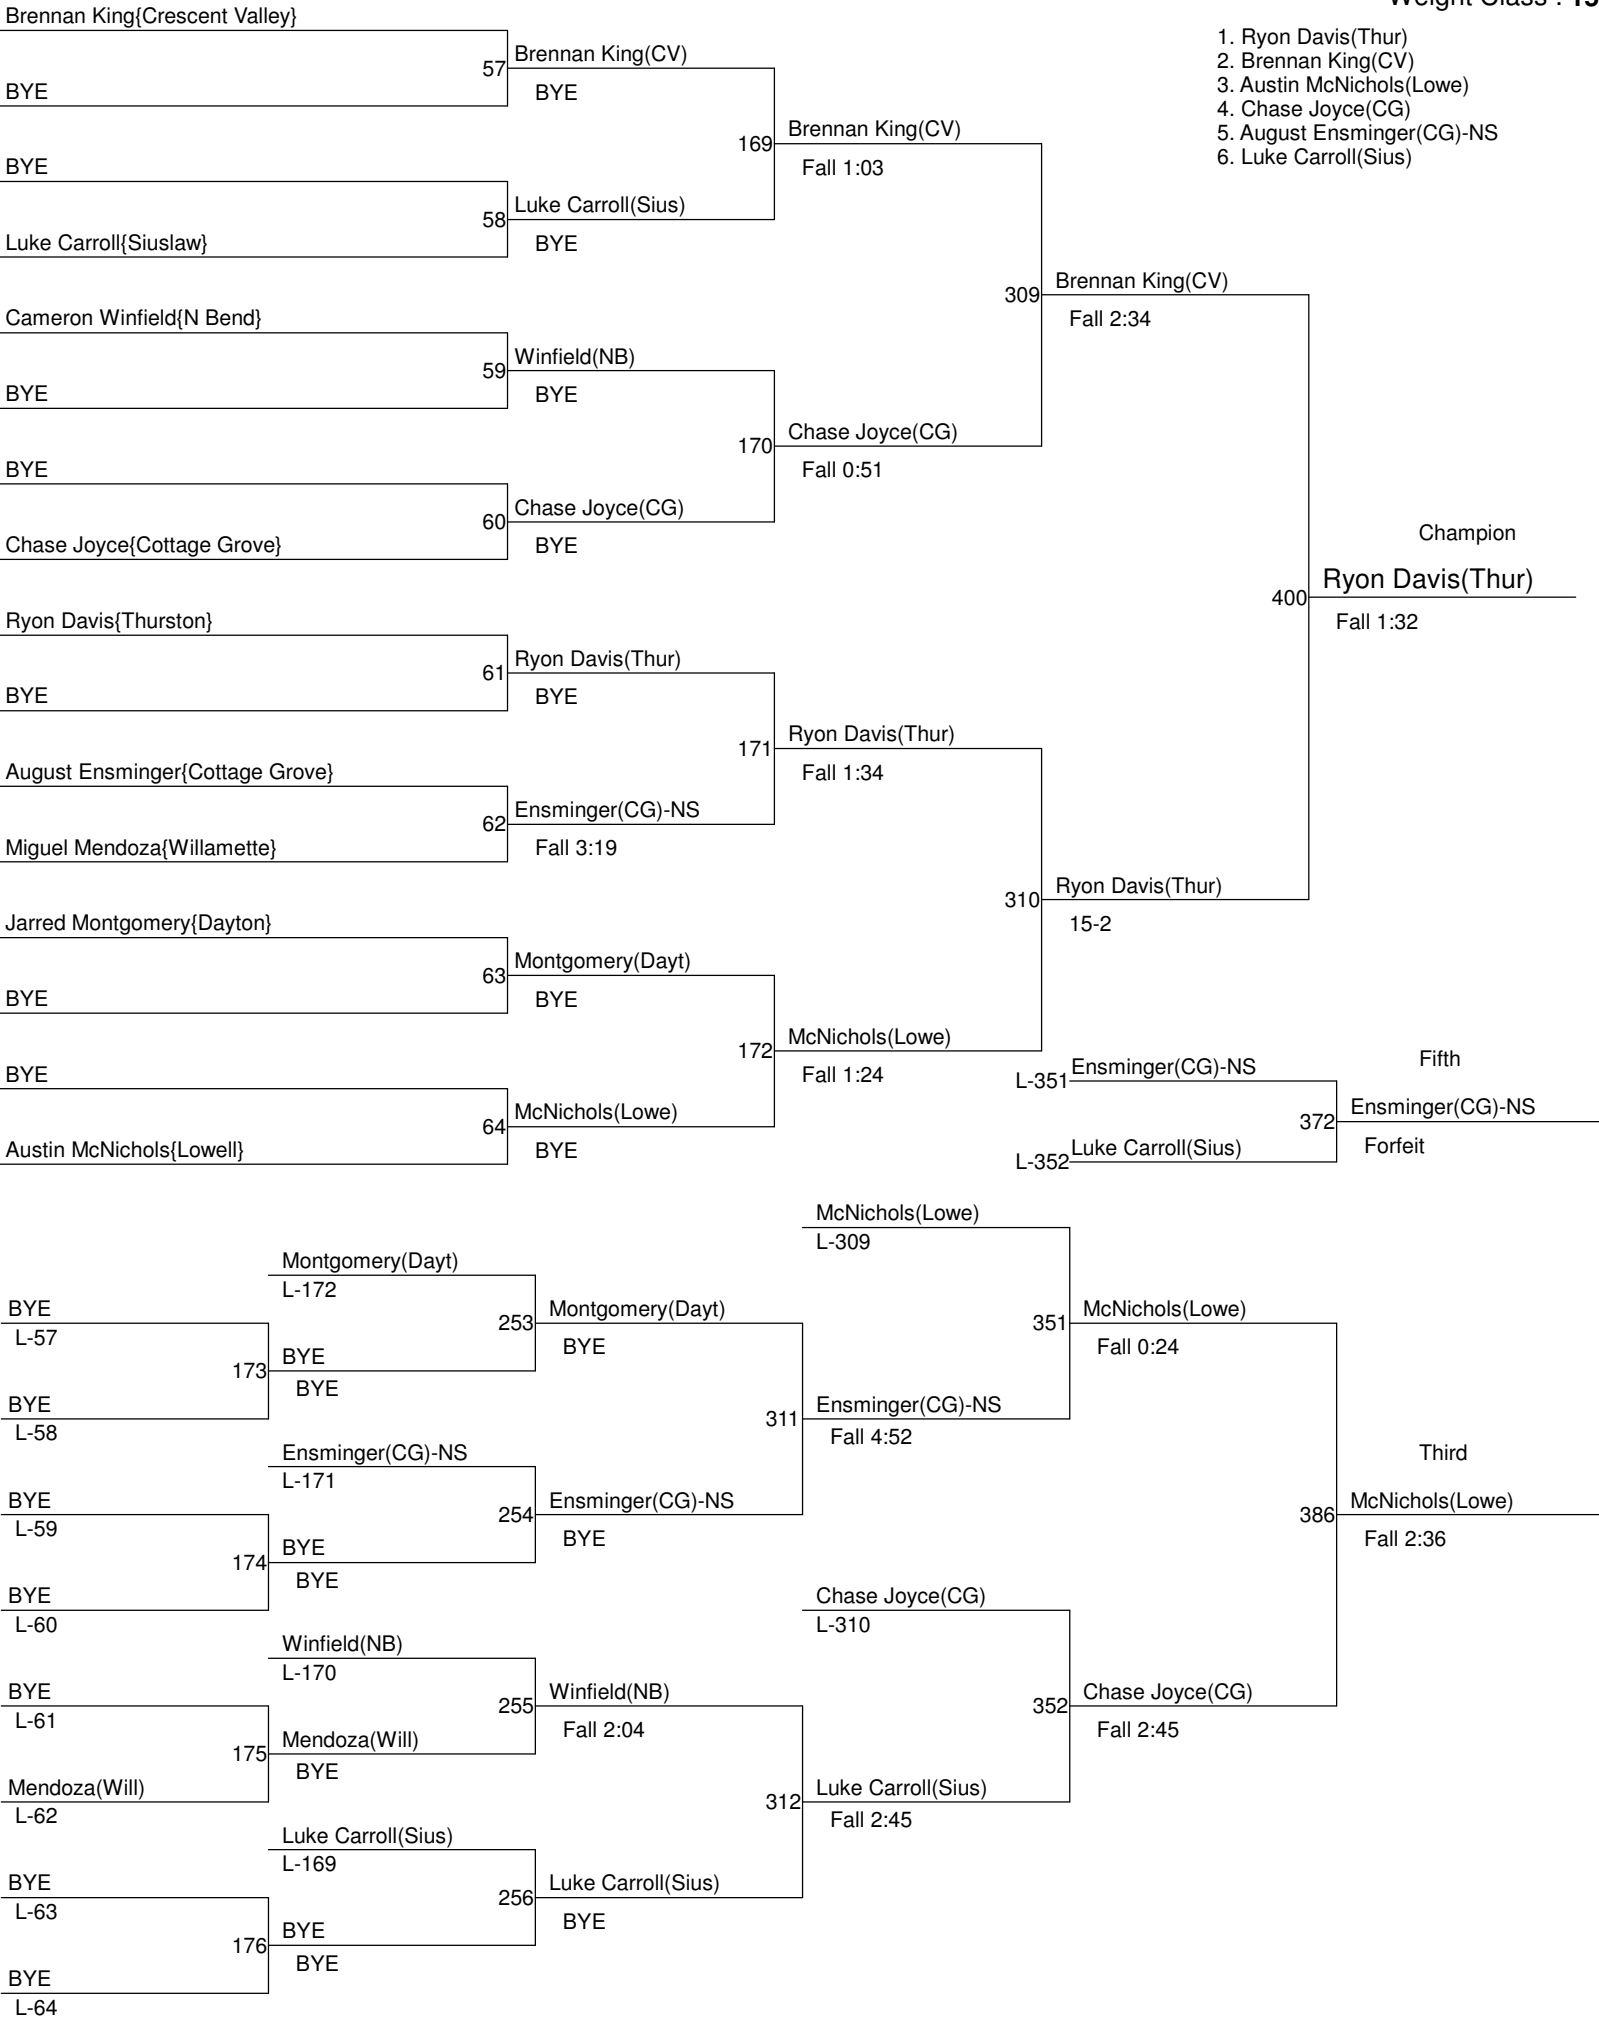

Willamette Invitational

Weight Class : 152