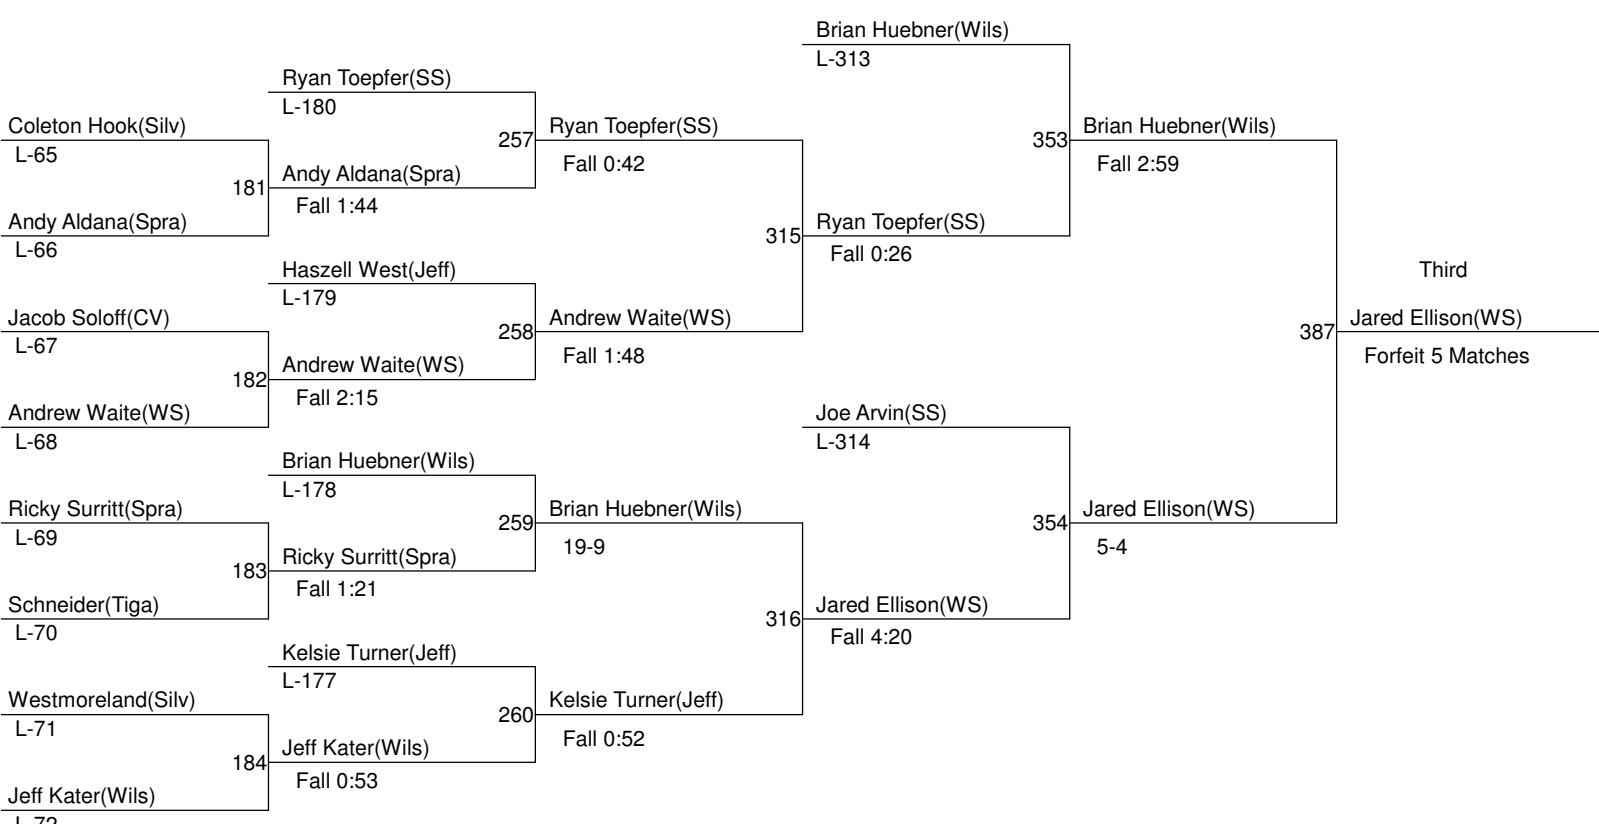

Titan Classic

Weight Class : 138

1. Zach Zehner(Spra)
2. Clancy Brady(Silv)
3. Mauricio Molina(Tiga)
4. Raul Villareal(SS)

Titan Classic

Weight Class : 145

Titan Classic

Weight Class : 152

1. Colby Riesterer(Silv)
2. Robert Akil(Jeff)
3. Brandon Dettra(Tiga)
4. Danny Bilaniv(Wils)

Titan Classic

Weight Class : 160

Titan Classic

Weight Class : 182

Titan Classic

Weight Class : 195

1. Brian Wojahn(Wils)
2. Bubba Villareal(Wils)
3. Randy Stocker(Silv)
4. Dameion Scheideman(SS)
5. Sala Manu(WS)
6. Asiasi Williams(Jeff)