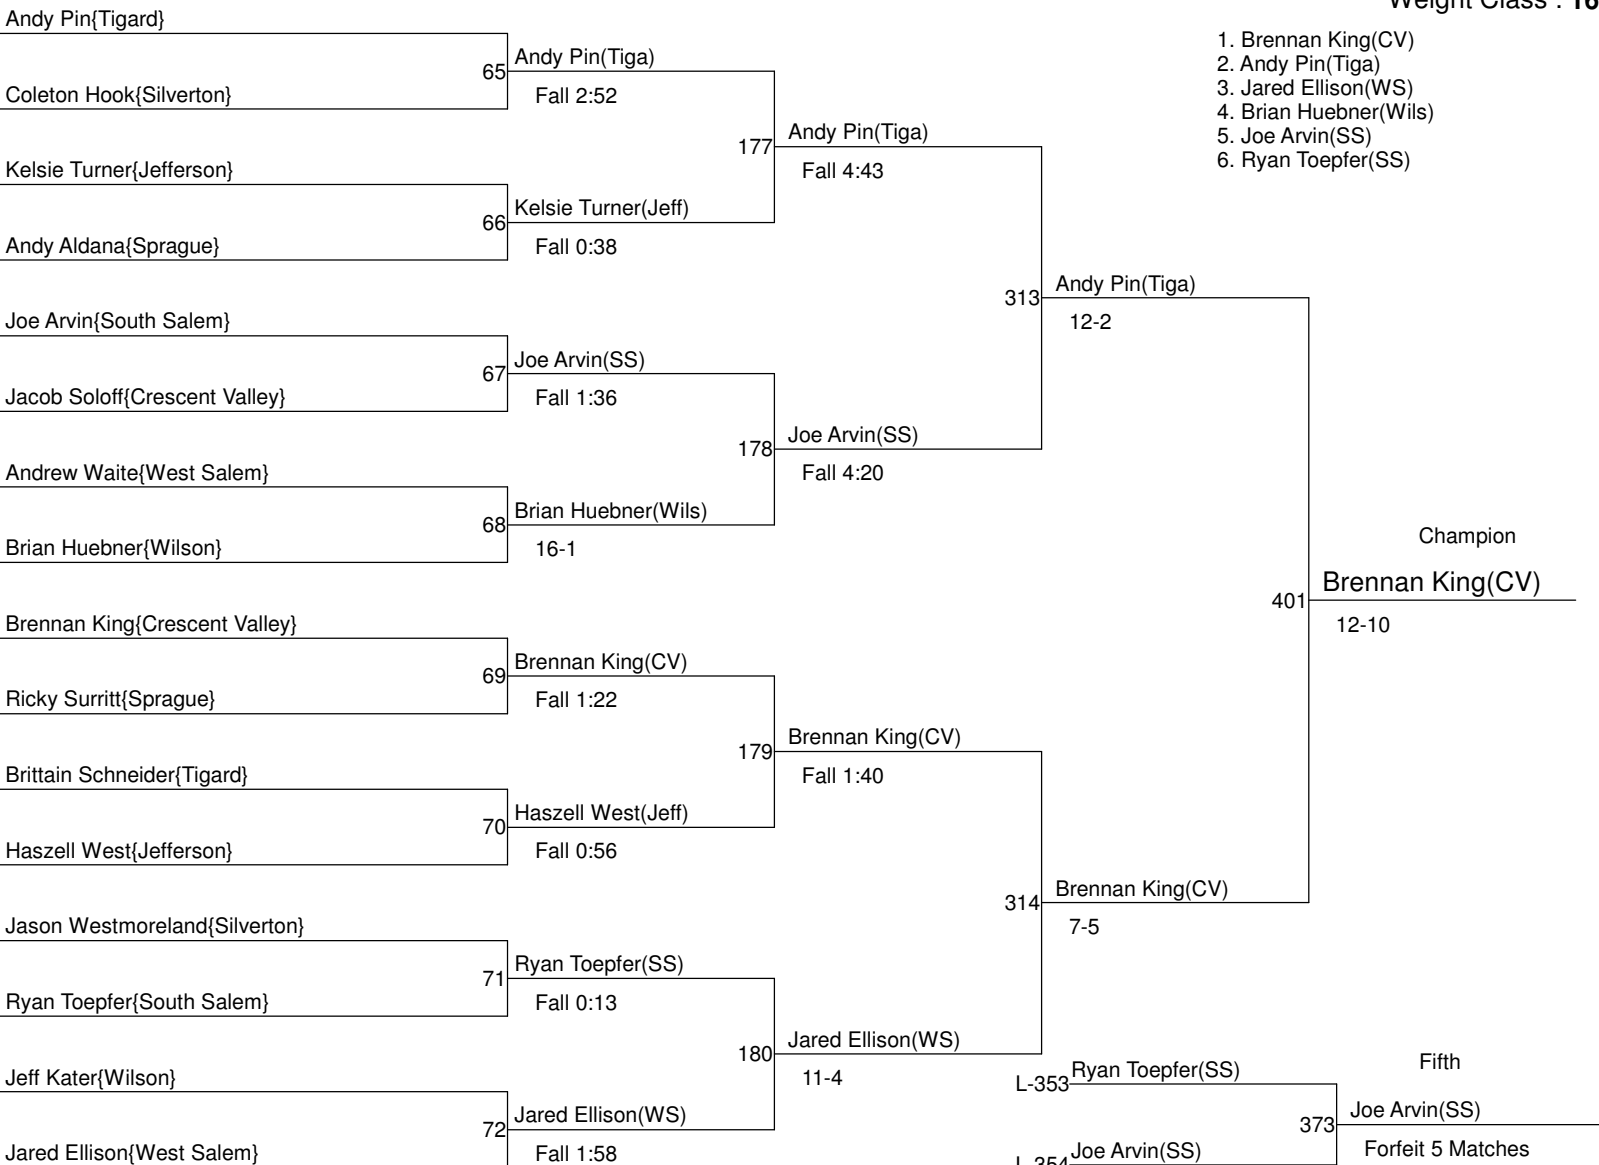

Titan Classic

Weight Class : 138

1. Zach Zehner(Spra)
2. Clancy Brady(Silv)
3. Mauricio Molina(Tiga)
4. Raul Villareal(SS)

Titan Classic

Weight Class : 145

Titan Classic

Weight Class : 152

1. Colby Riesterer(Silv)
2. Robert Akil(Jeff)
3. Brandon Dettra(Tiga)
4. Danny Bilaniv(Wils)

Titan Classic

Weight Class : 160

Titan Classic

Weight Class : 182

Titan Classic

Weight Class : 195

1. Brian Wojahn(Wils)
2. Bubba Villareal(Wils)
3. Randy Stocker(Silv)
4. Dameion Scheideman(SS)
5. Sala Manu(WS)
6. Asiasi Williams(Jeff)