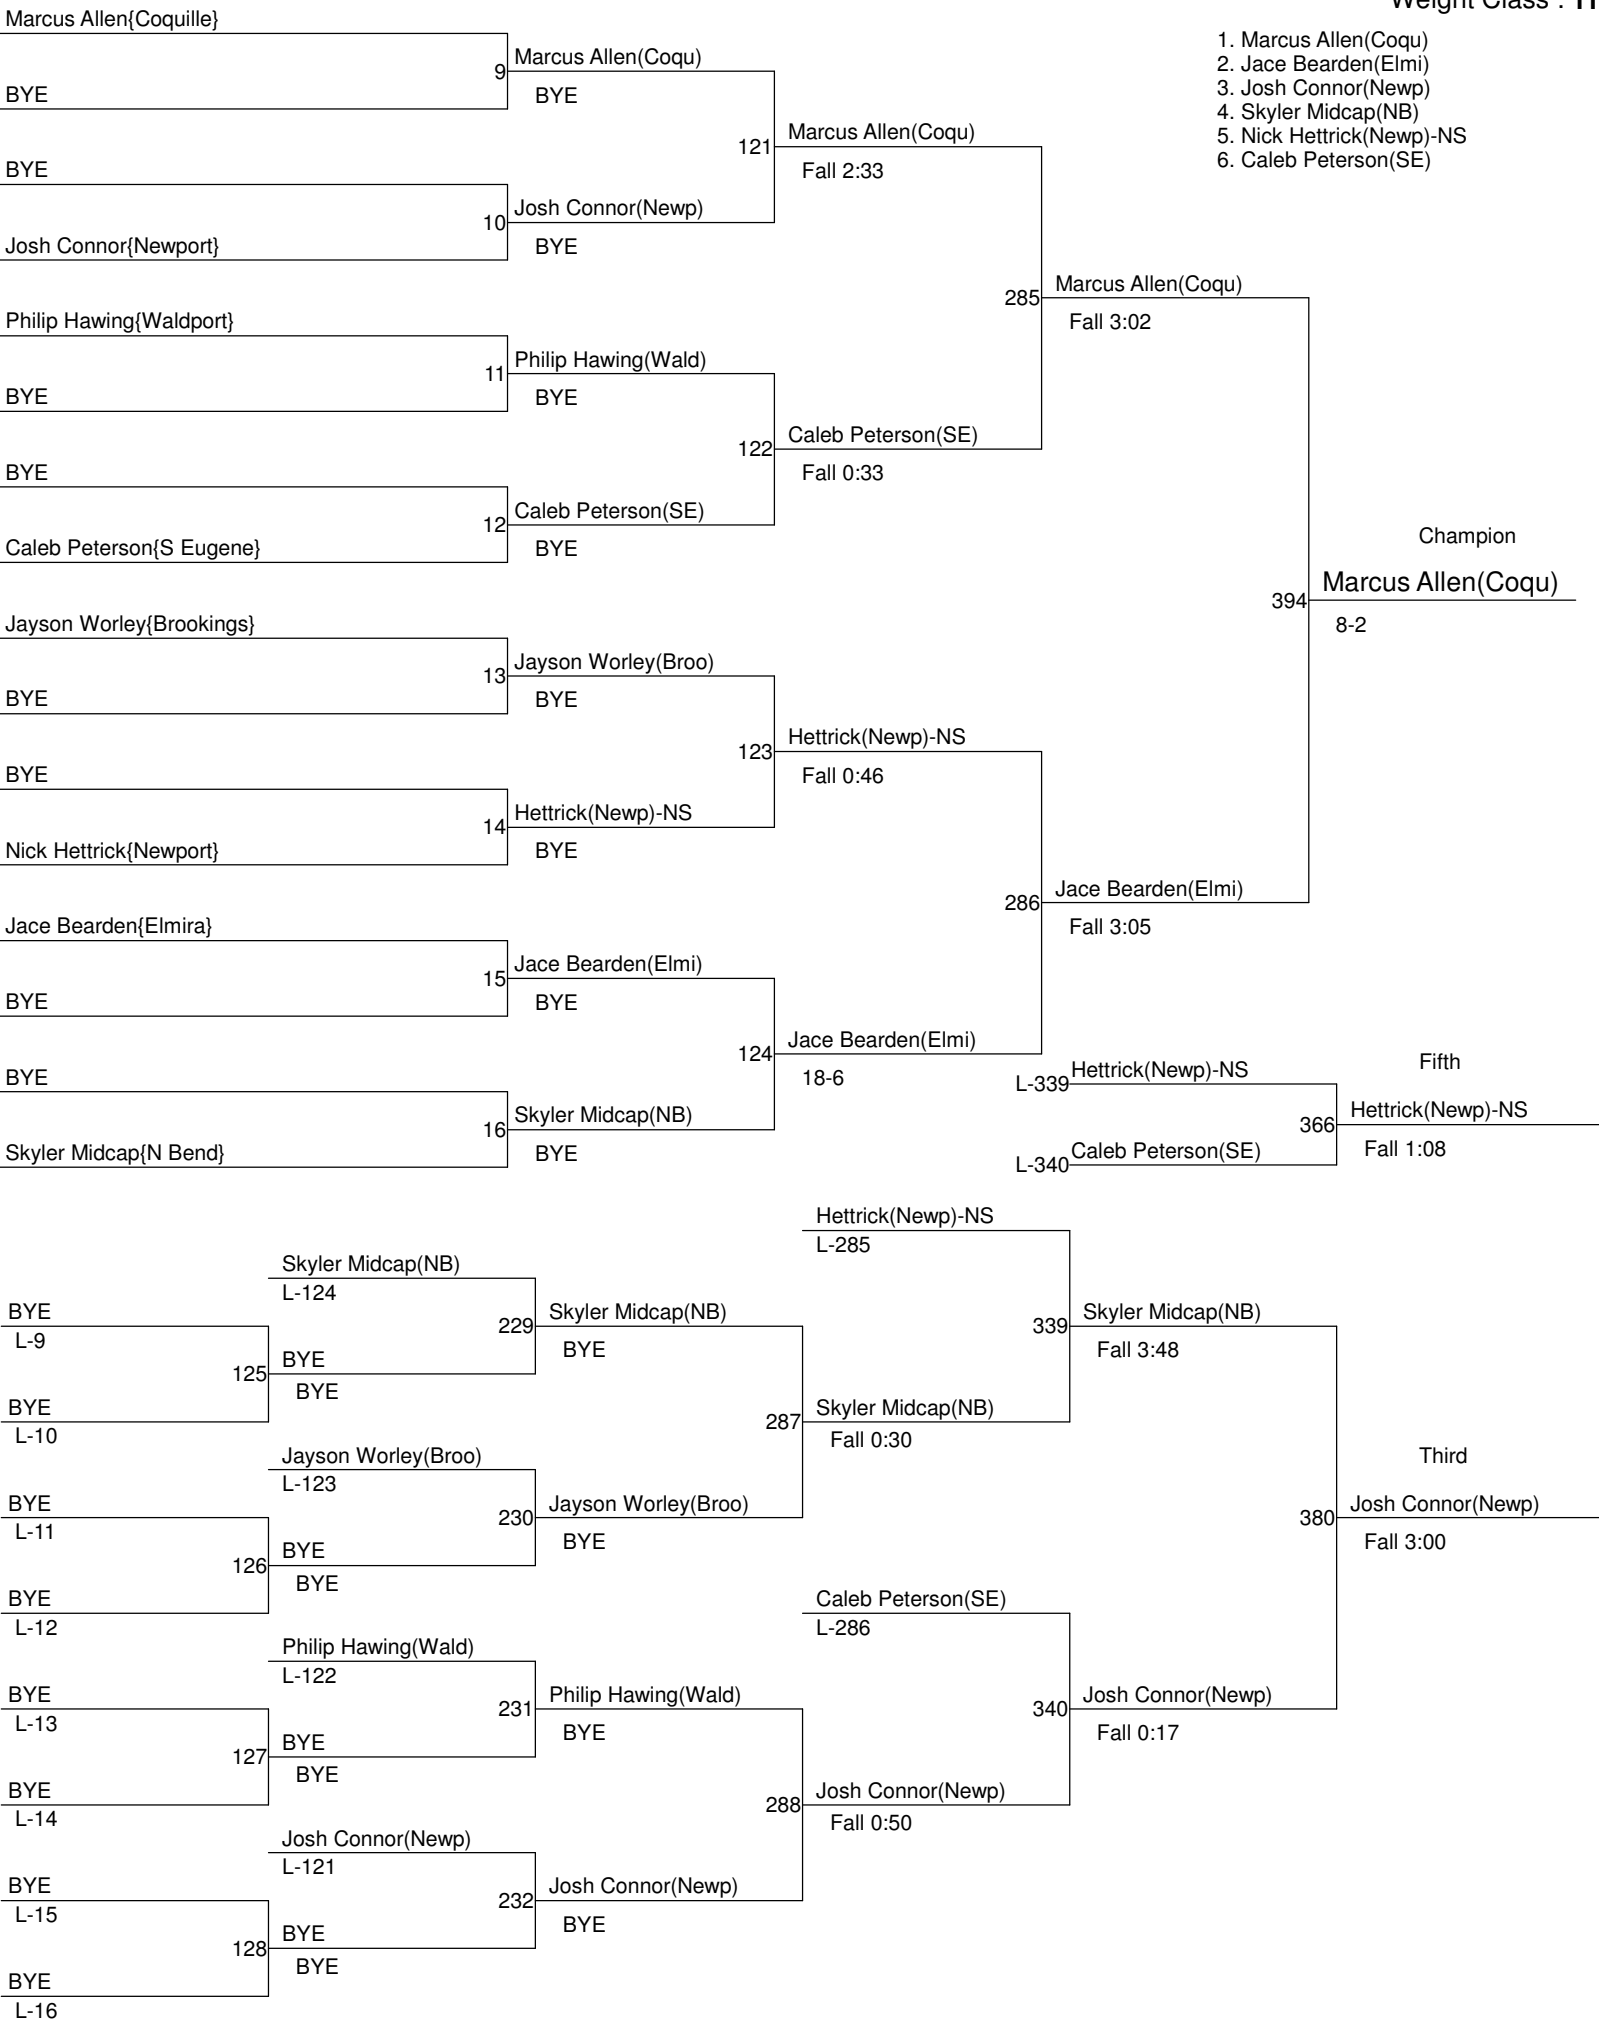

Nick Lutz Invitational

Weight Class : 106

Nick Lutz Invitational

Weight Class : **113**

1. Marcus Allen(Coqu)
2. Jace Bearden(Elmi)
3. Josh Connor(Newp)
4. Skyler Midcap(NB)
5. Nick Hettrick(Newp)-NS
6. Caleb Peterson(SE)