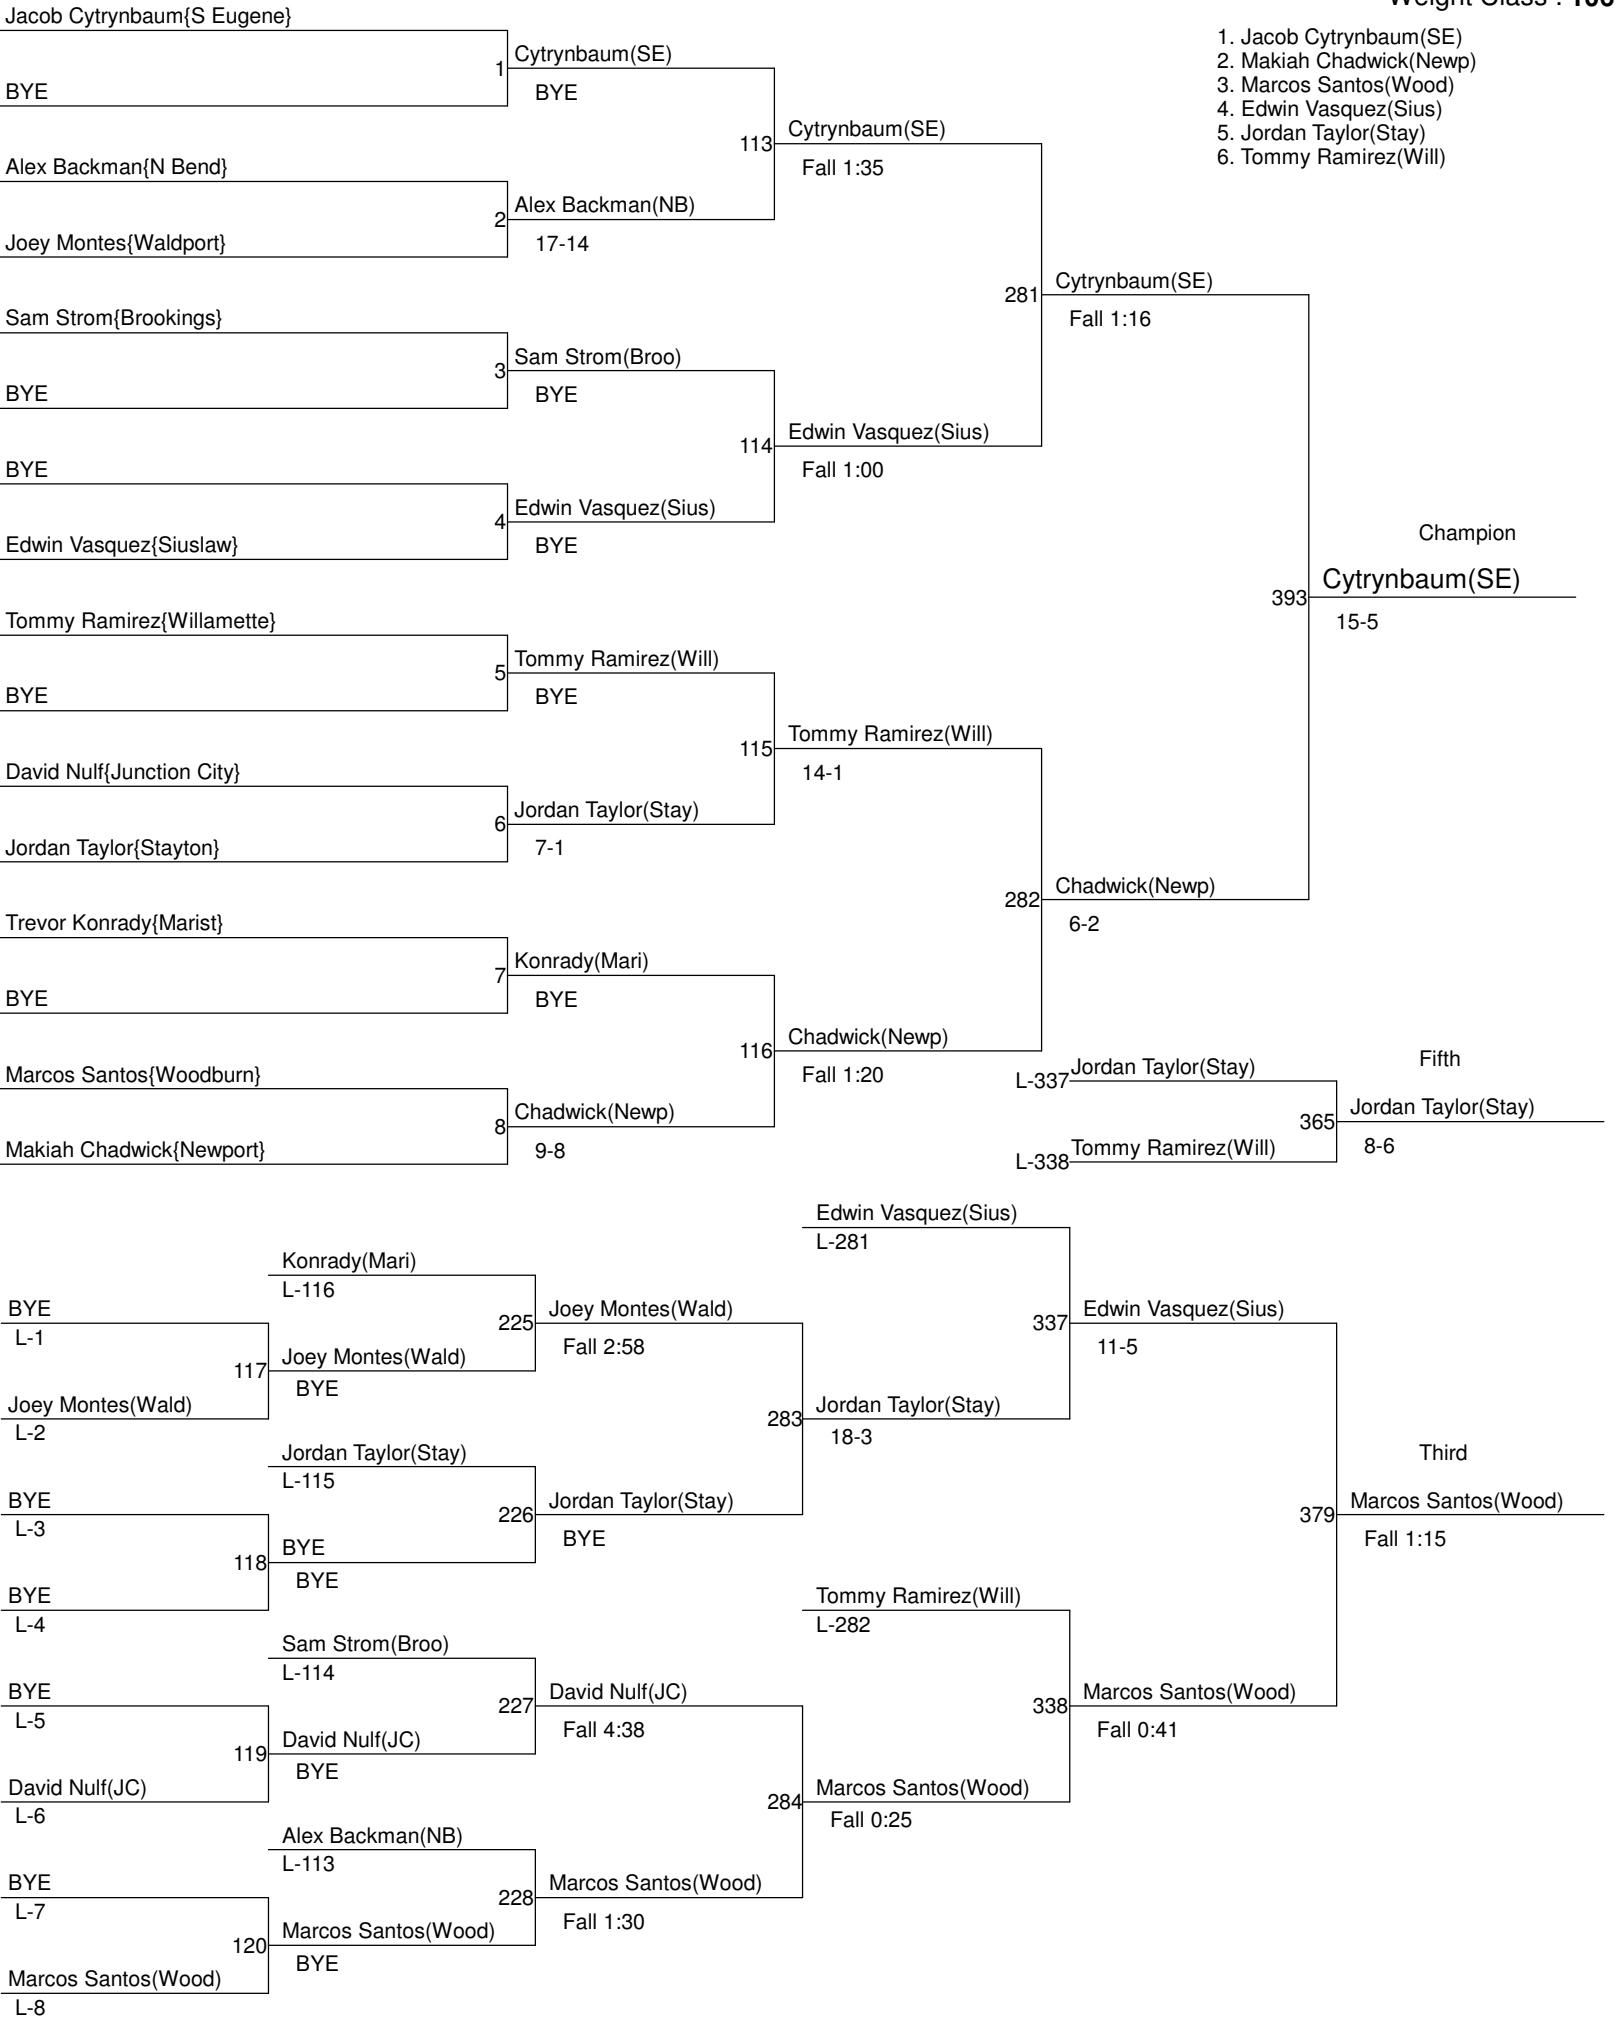

Nick Lutz Invitational

1..Newport.....	165	10..Cottage Grove.....	84.5
2..Stayton.....	139	11..Willamette.....	79
3..Siuslaw.....	131.5	12..Woodburn.....	71.5
4..N Bend.....	119.5	13..Junction City.....	58
5..Coquille.....	118	14..Taft.....	21.5
6..Elmira.....	112.5	15..Marist.....	11
7..Waldport.....	96	16..N Eugene.....	8
8..Brookings.....	96	17..Toledo.....	3
9..S Eugene.....	92	18..Reedsport.....	2

Nick Lutz Invitational

<u>Team</u>	<u>Weights</u>													
	<u>106</u>	<u>113</u>	<u>120</u>	<u>126</u>	<u>132</u>	<u>138</u>	<u>145</u>	<u>152</u>	<u>160</u>	<u>170</u>	<u>182</u>	<u>195</u>	<u>220</u>	<u>285</u>
Broo	0	0	0	9	4	27	0	28	10	0	0	0	22	0
Coqu	0	24	7	0	17	3	16	0	14	21	16	0	0	0
CG	0	0	5	22	0	0	0	0	7	17.5	0	9	17	7
Elmi	0	19	0	16.5	10	4	0	4	12	0	12	0	9	26
JC	4	0	0	0	6	3	0	0	0	0	25	13	0	7
Mari	0	0	0	0	11	0	0	0	0	0	0	0	0	0
NB	2	14	12	0	22	3	27.5	3	0	0	18	18	0	0
NE	0	0	0	0	4	0	4	0	0	0	0	0	0	0
Newp	20	18	15	13	17	15	20	18	22	0	7	0	0	0
Reed	0	0	0	0	0	0	2	0	0	0	0	0	0	0
SE	27	7	0	17	0	17	0	0	4	2	0	0	18	0
Sius	14	0	0	0	28.5	6	10	13	-1	16	0	0	27	18
Stay	10.5	0	20	5	0	23.5	4	0	30	4	11	27	4	0
Taft	0	0	1	2	0	18.5	0	0	0	0	0	0	0	0
Tole	0	0	3	0	0	0	0	0	0	0	0	0	0	0
Wald	4	0	0	0	4	9	20	0	0	7	0	21	13	18
Will	8	0	29	0	0	0	0	4	0	28	0	0	0	10
Wood	21	0	0	27.5	0	0	9	0	0	14	0	0	0	0

Nick Lutz Invitational

Weight Class : 106