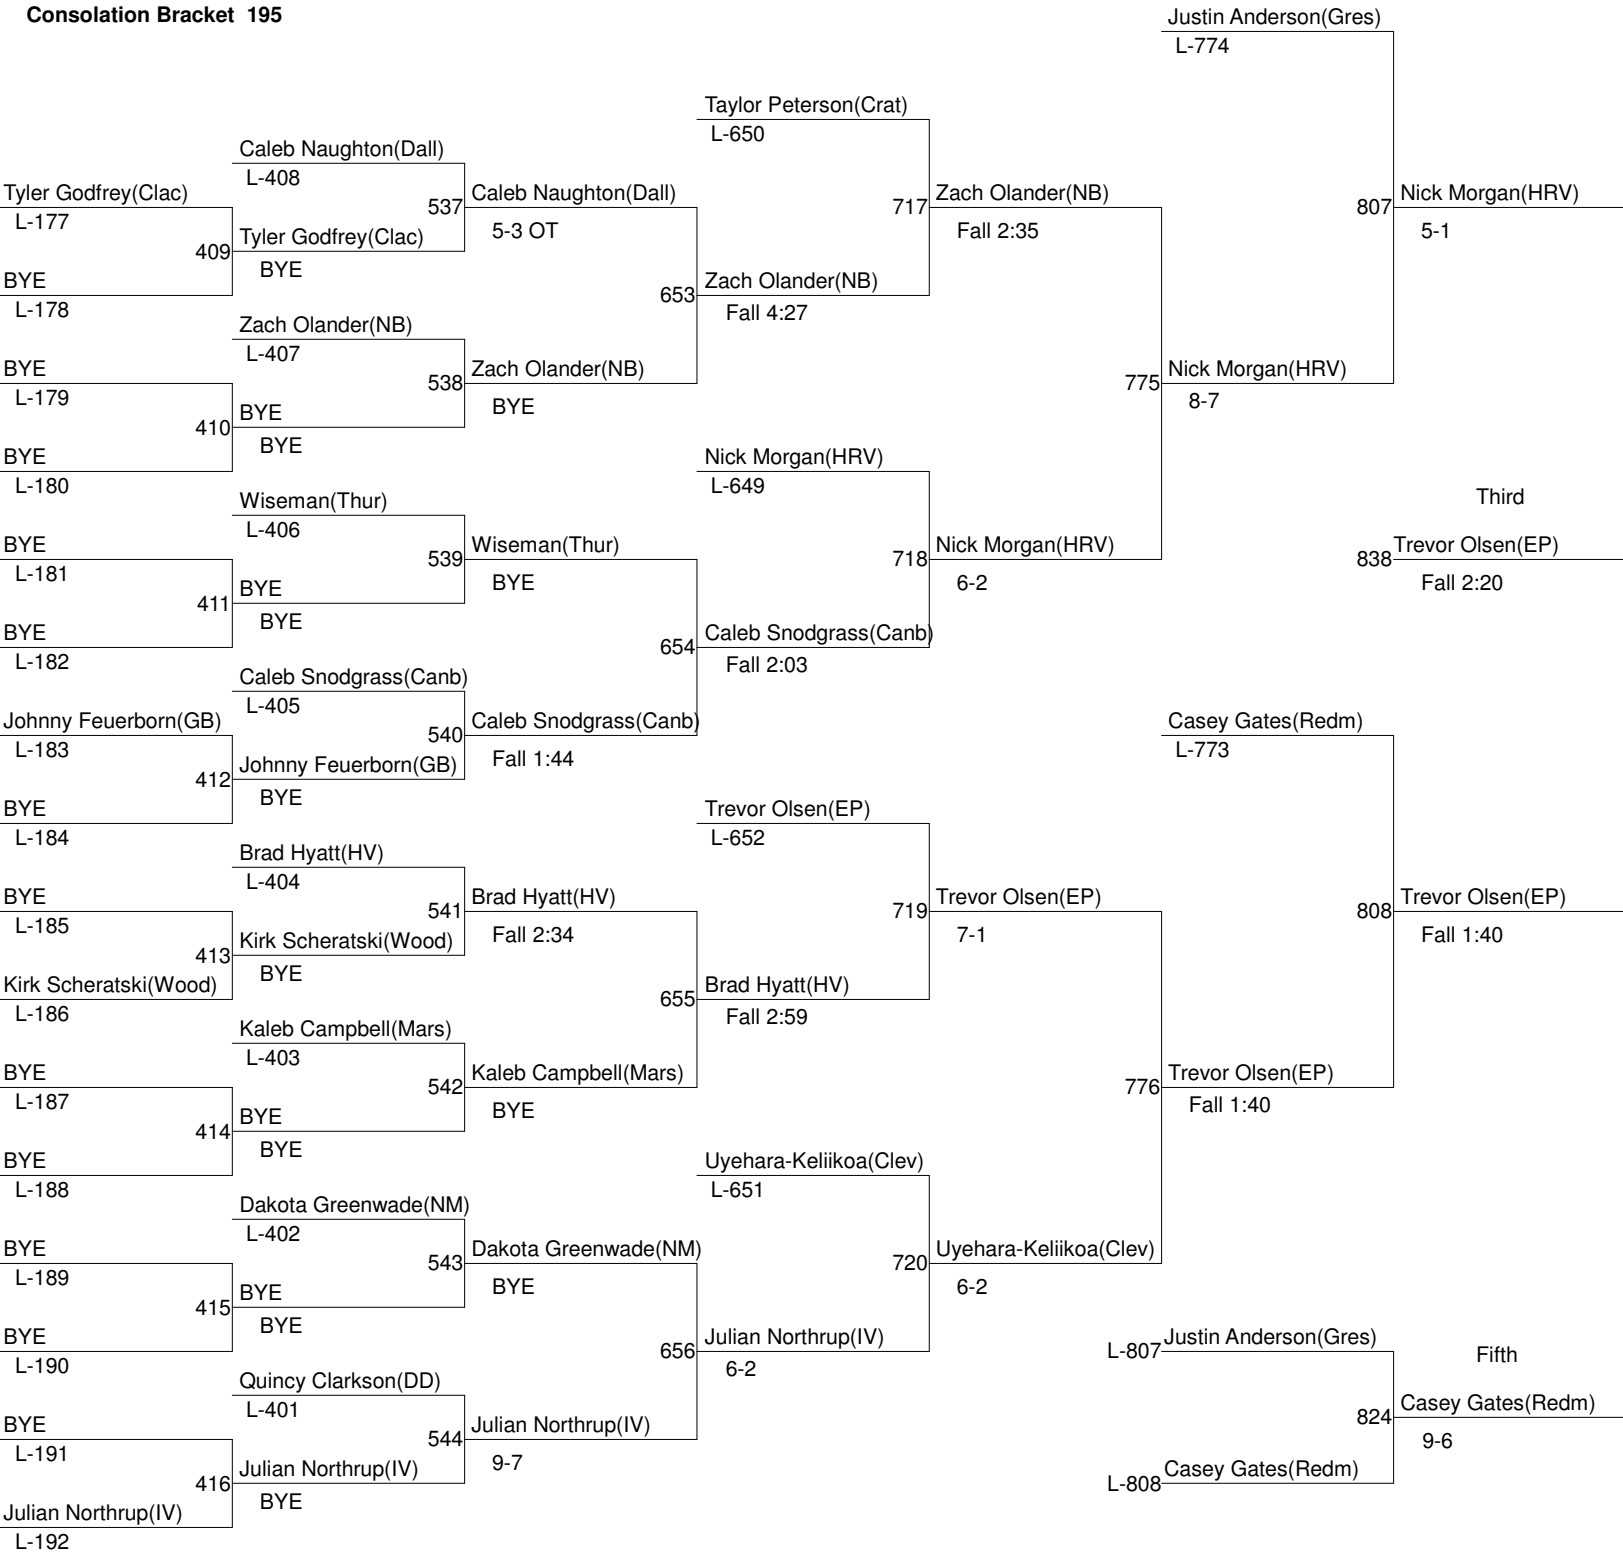

Consolation Bracket 195