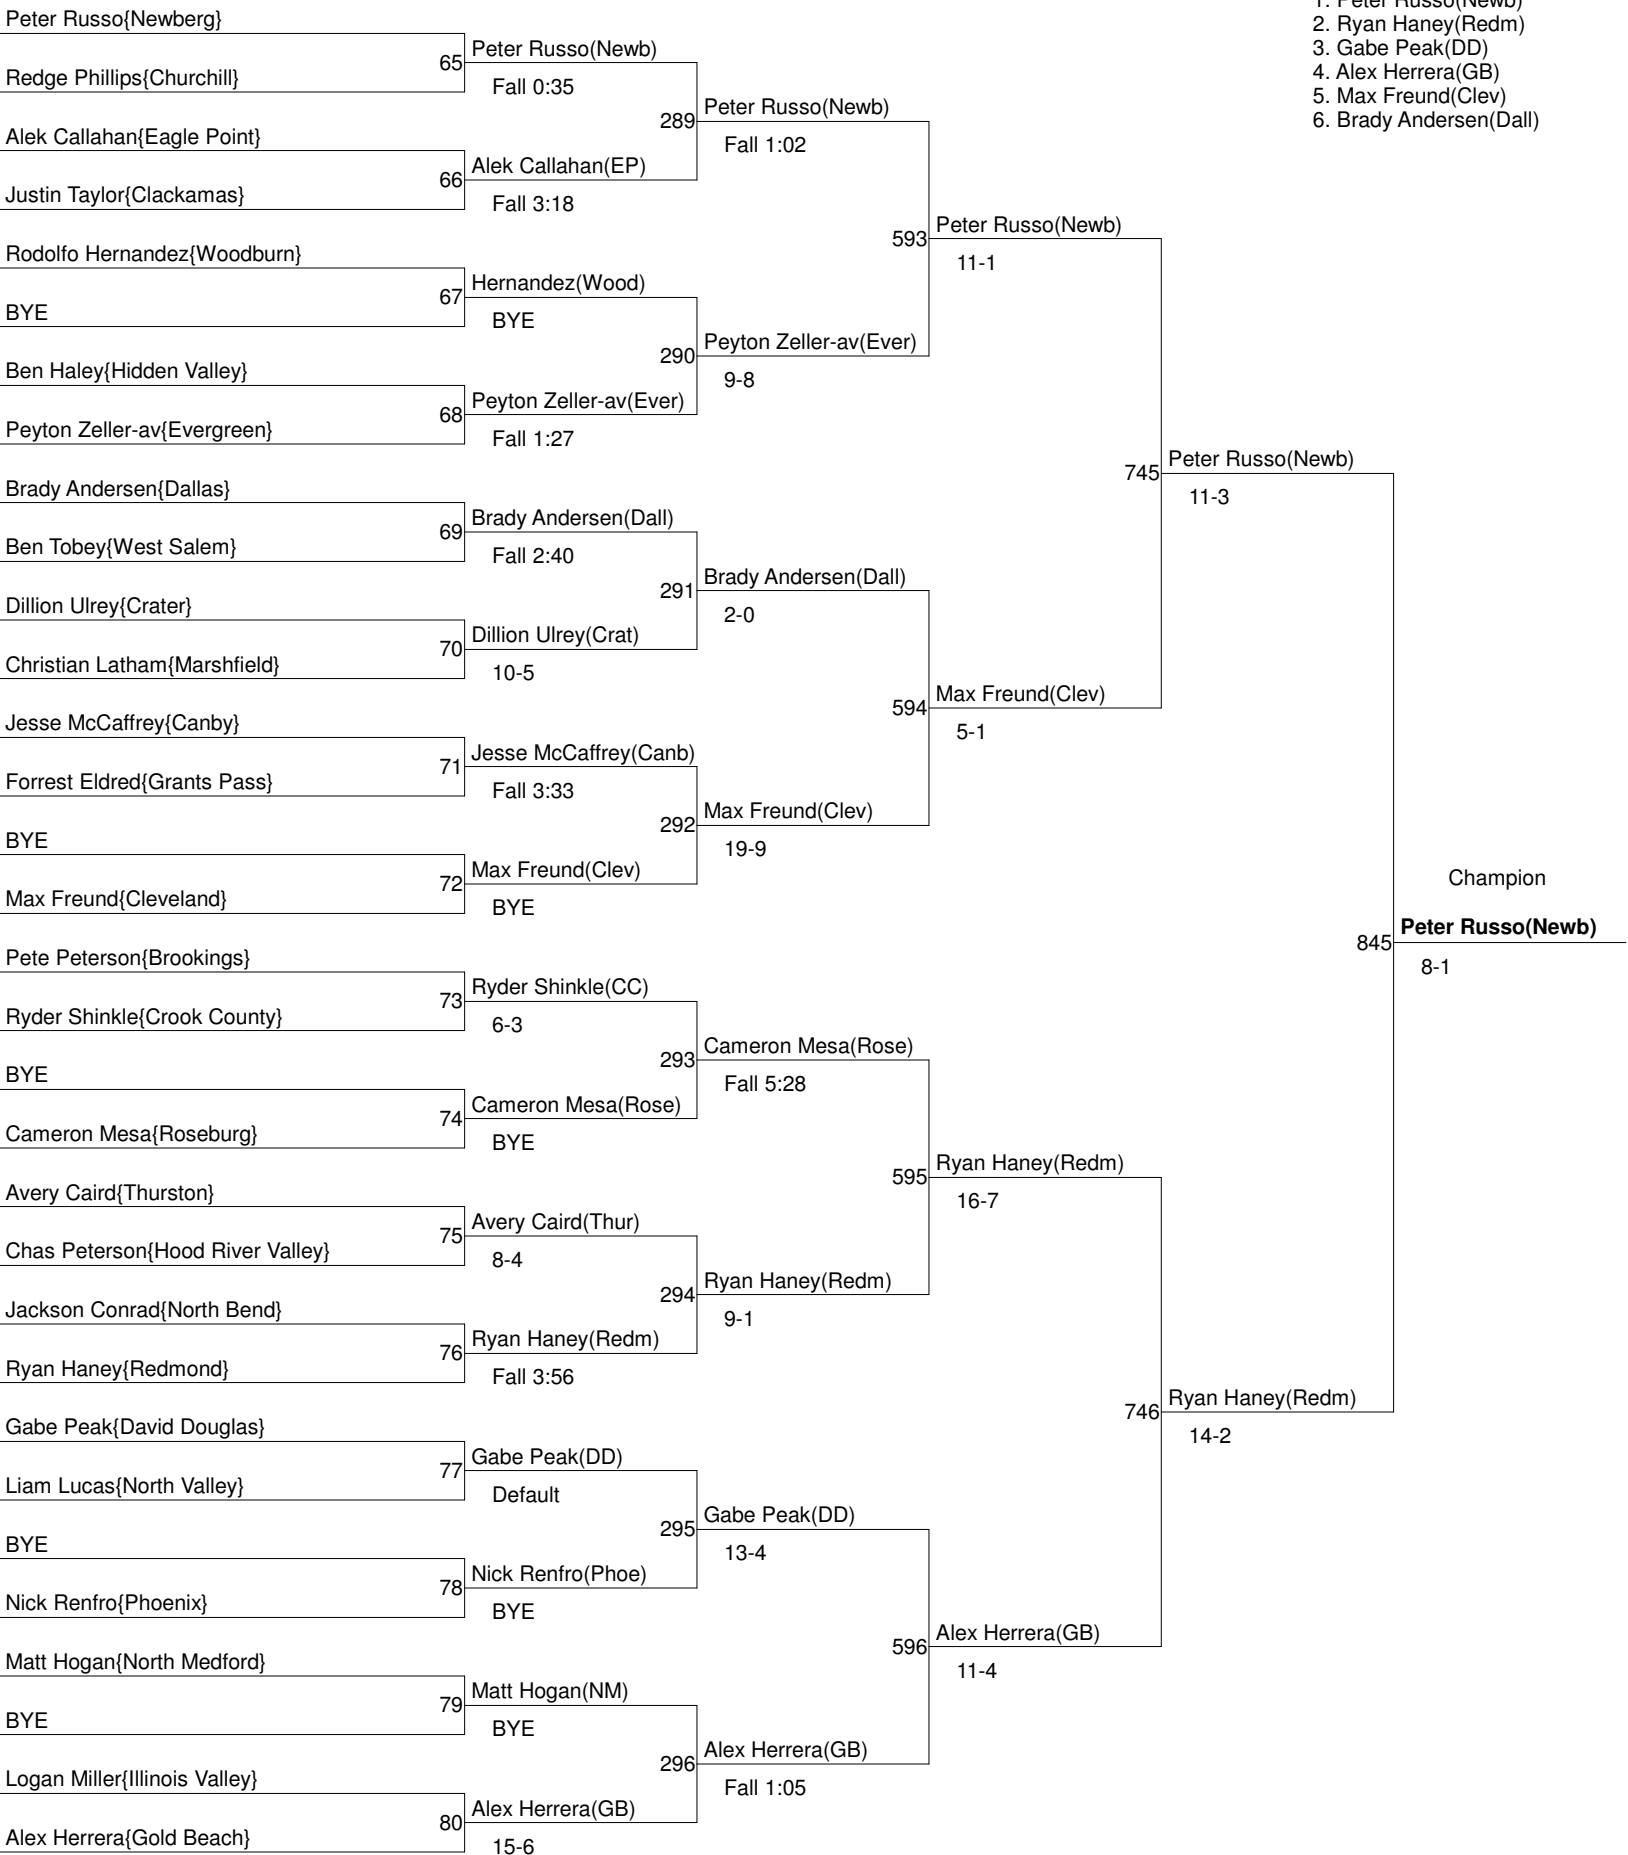

1. Houston Ezell(Chur)
2. Aaron Lorenz(EP)
3. Colbrann Meeker(CC)
4. Tyler Crist(NM)
5. Jeremiah Baker(DD)
6. Brandon Parker(IV)

Consolation Bracket 126

Army Strong Coast Classic

Weight : 132

1. Peter Russo(Newb)
2. Ryan Haney(Redm)
3. Gabe Peak(DD)
4. Alex Herrera(GB)
5. Max Freund(Clev)
6. Brady Andersen(Dall)