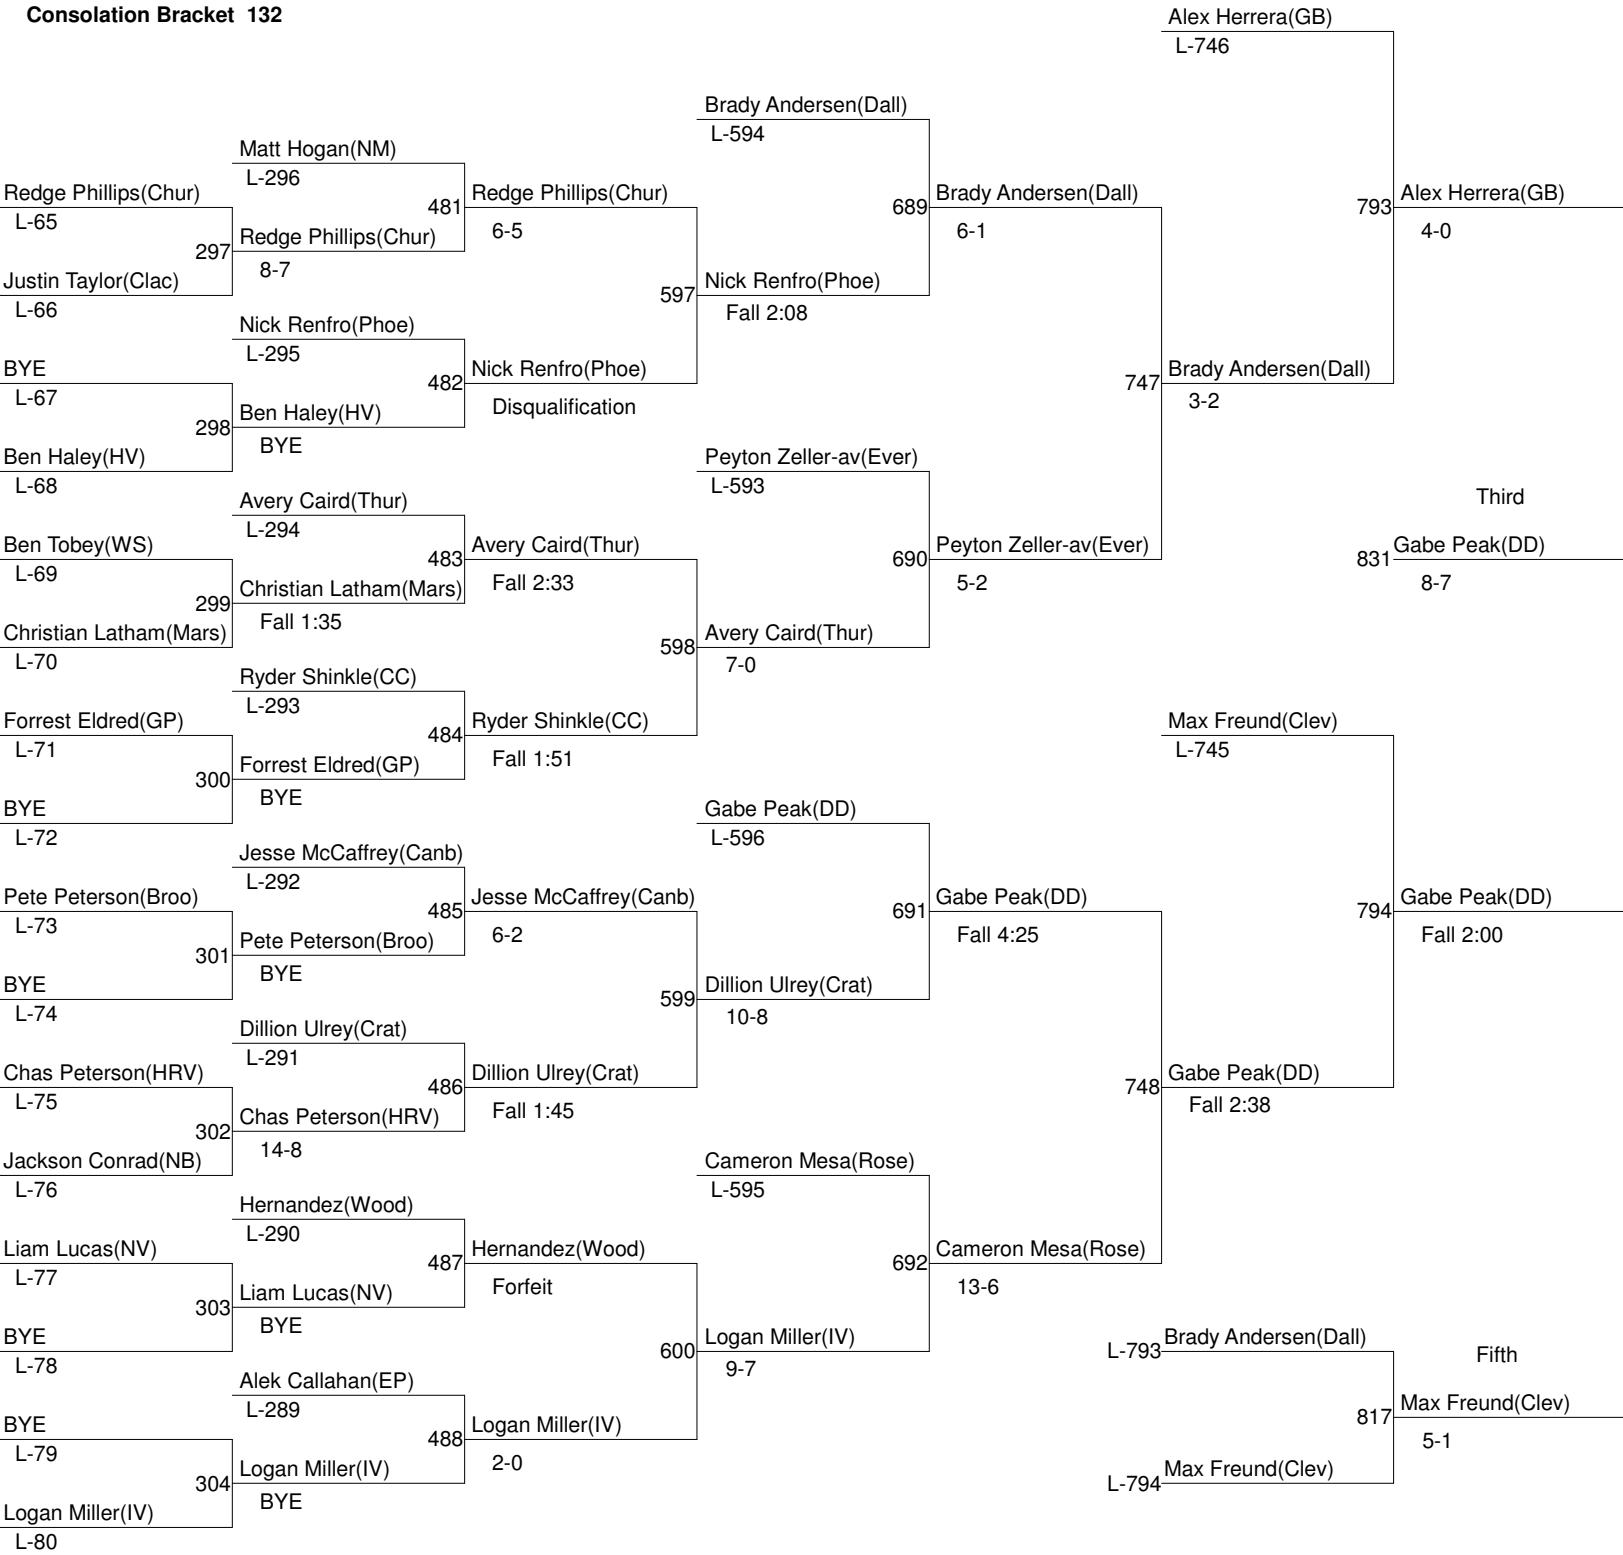

Consolation Bracket 132