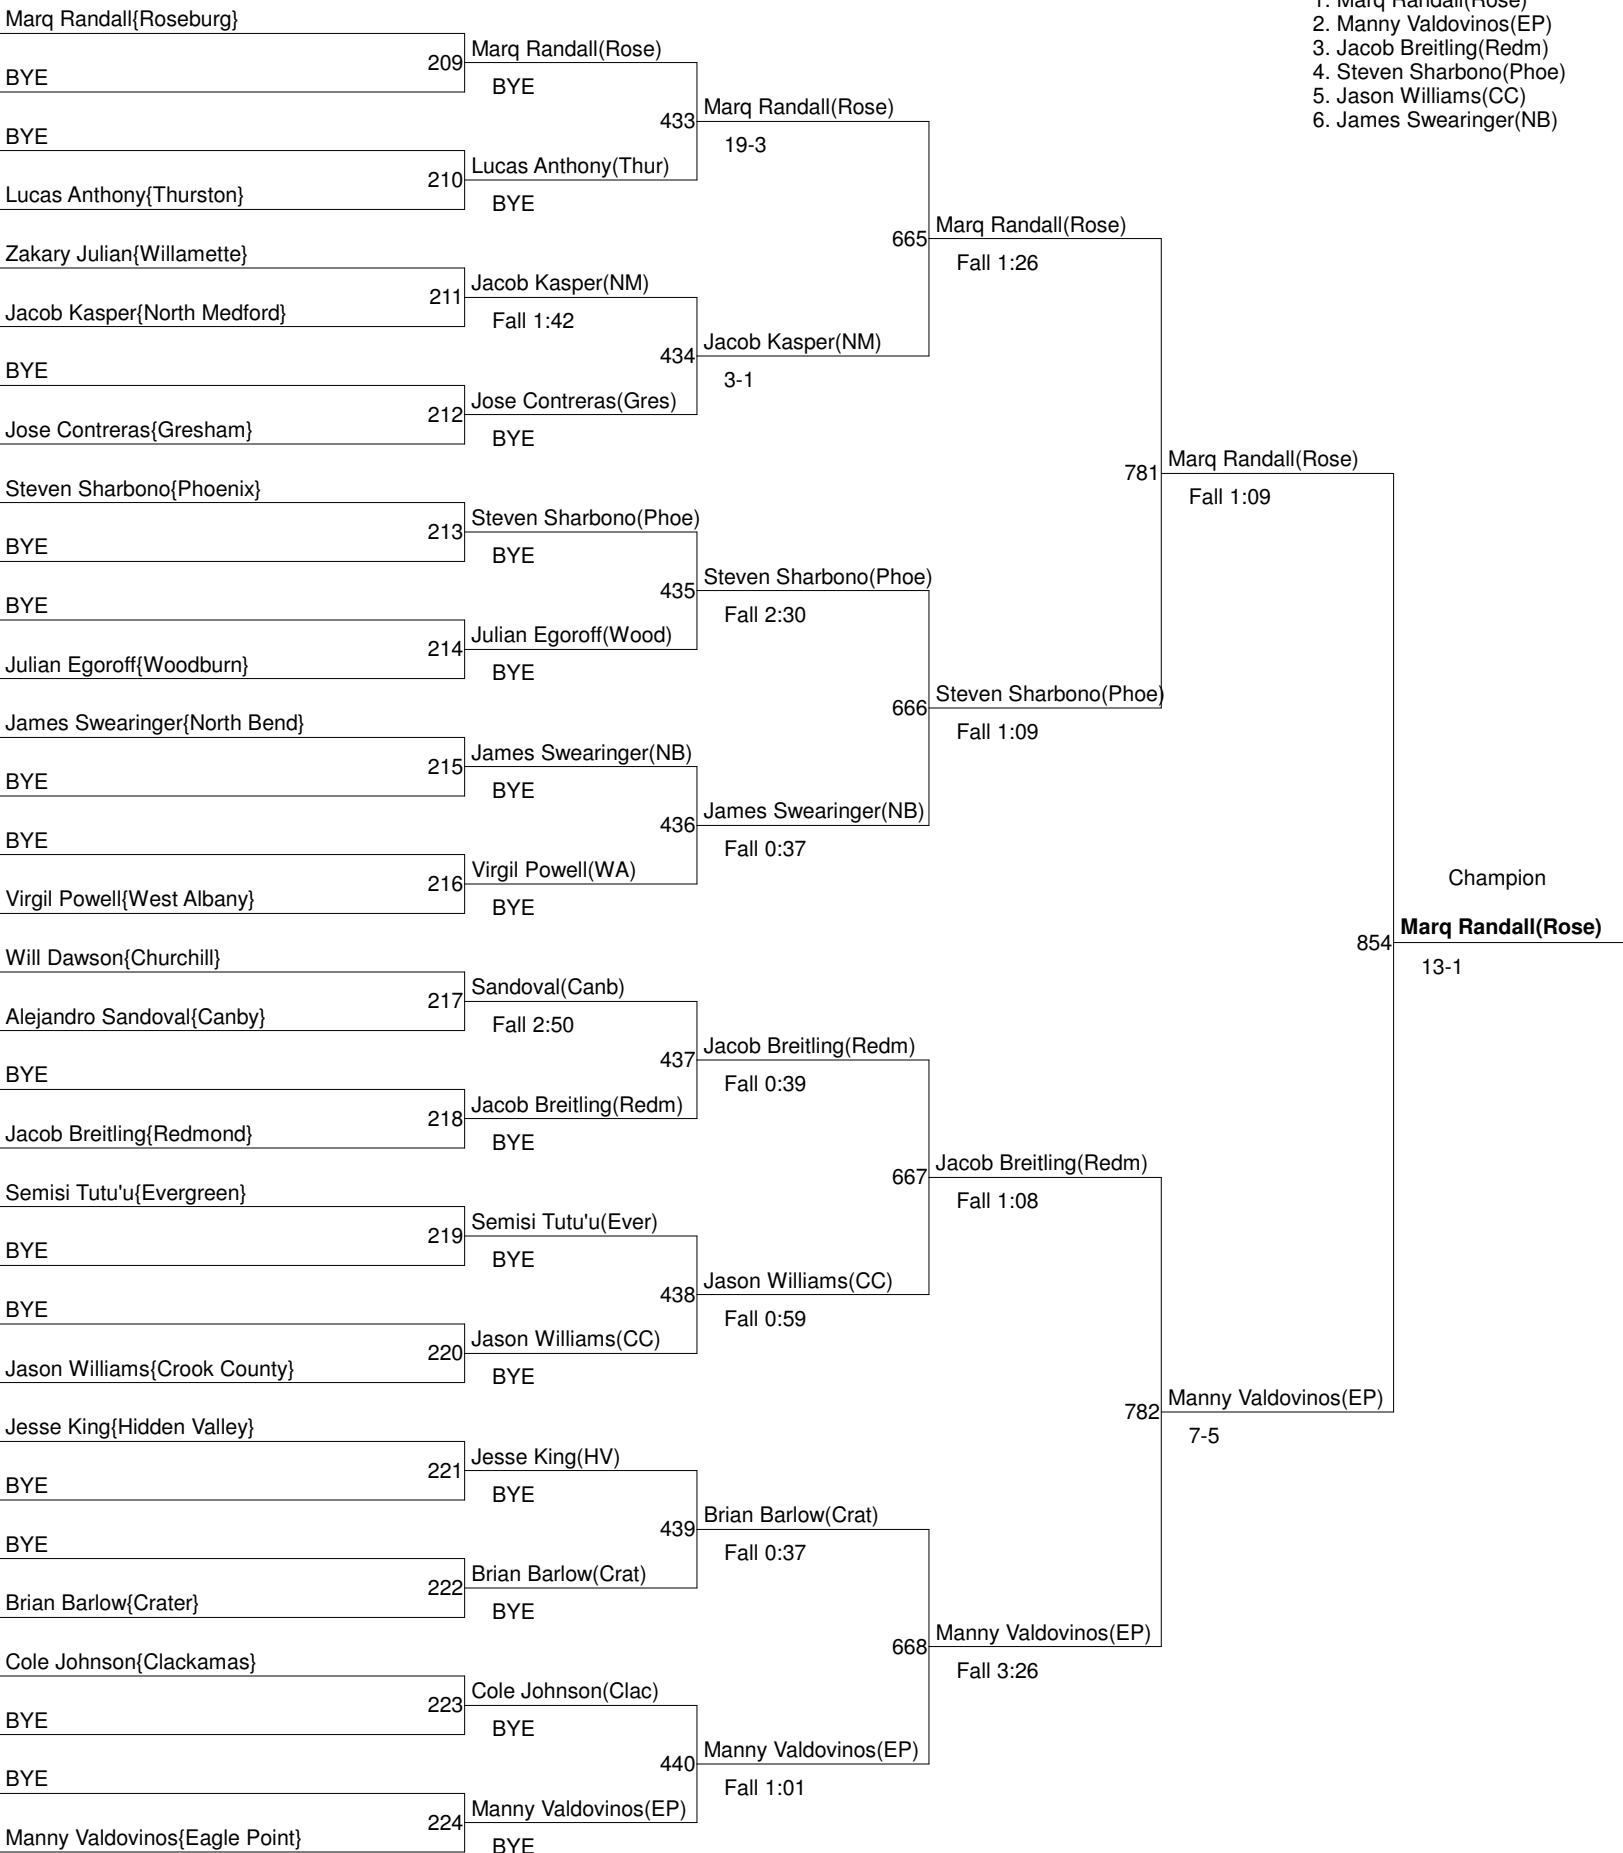

1. Marq Randall(Rose)
2. Manny Valdovinos(EP)
3. Jacob Breitling(Redm)
4. Steven Sharbono(Phoe)
5. Jason Williams(CC)
6. James Swearingen(NB)

Consolation Bracket 285