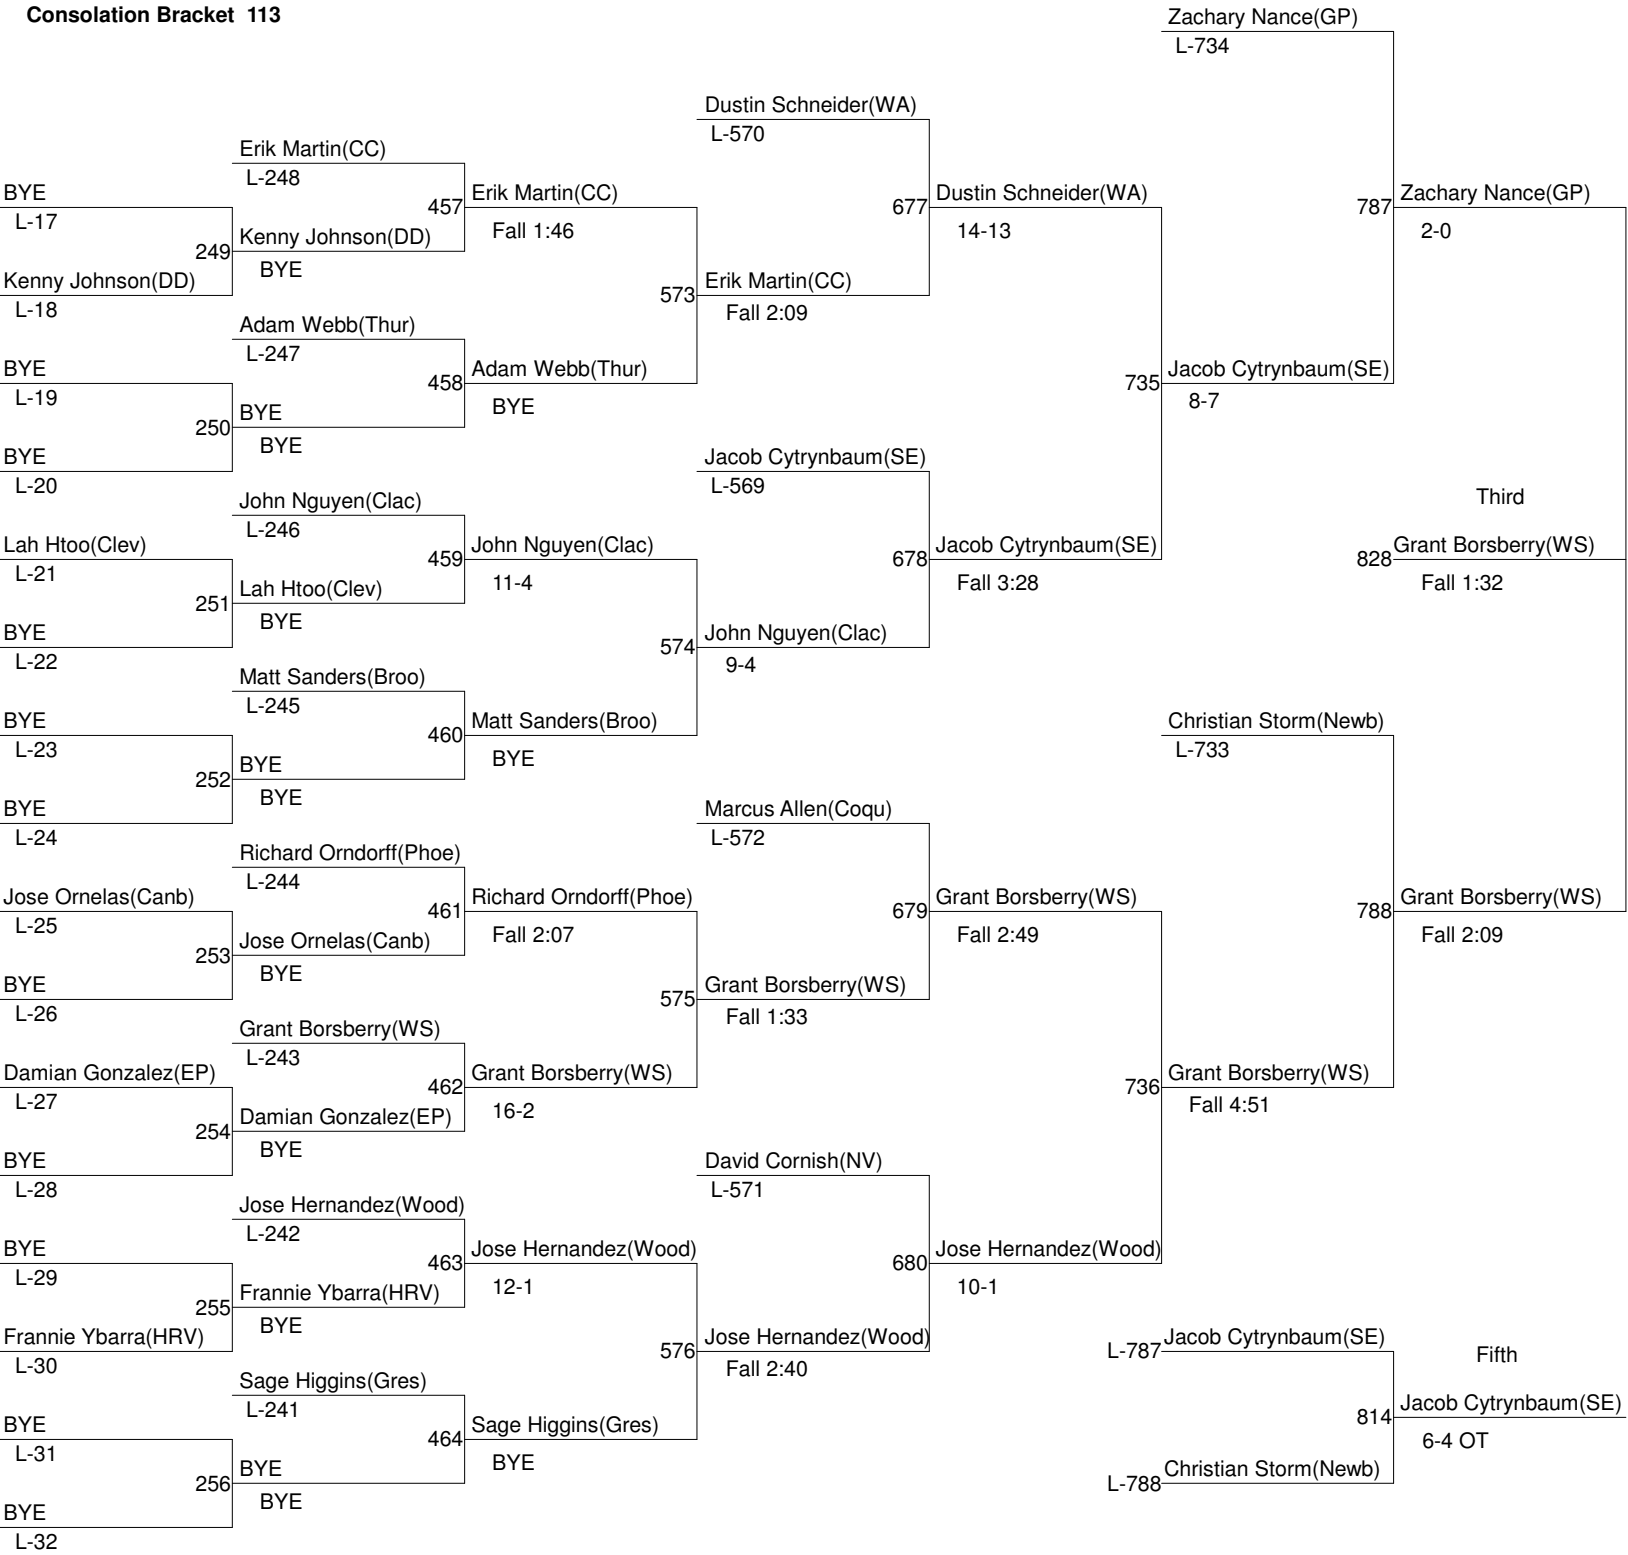

Consolation Bracket 113