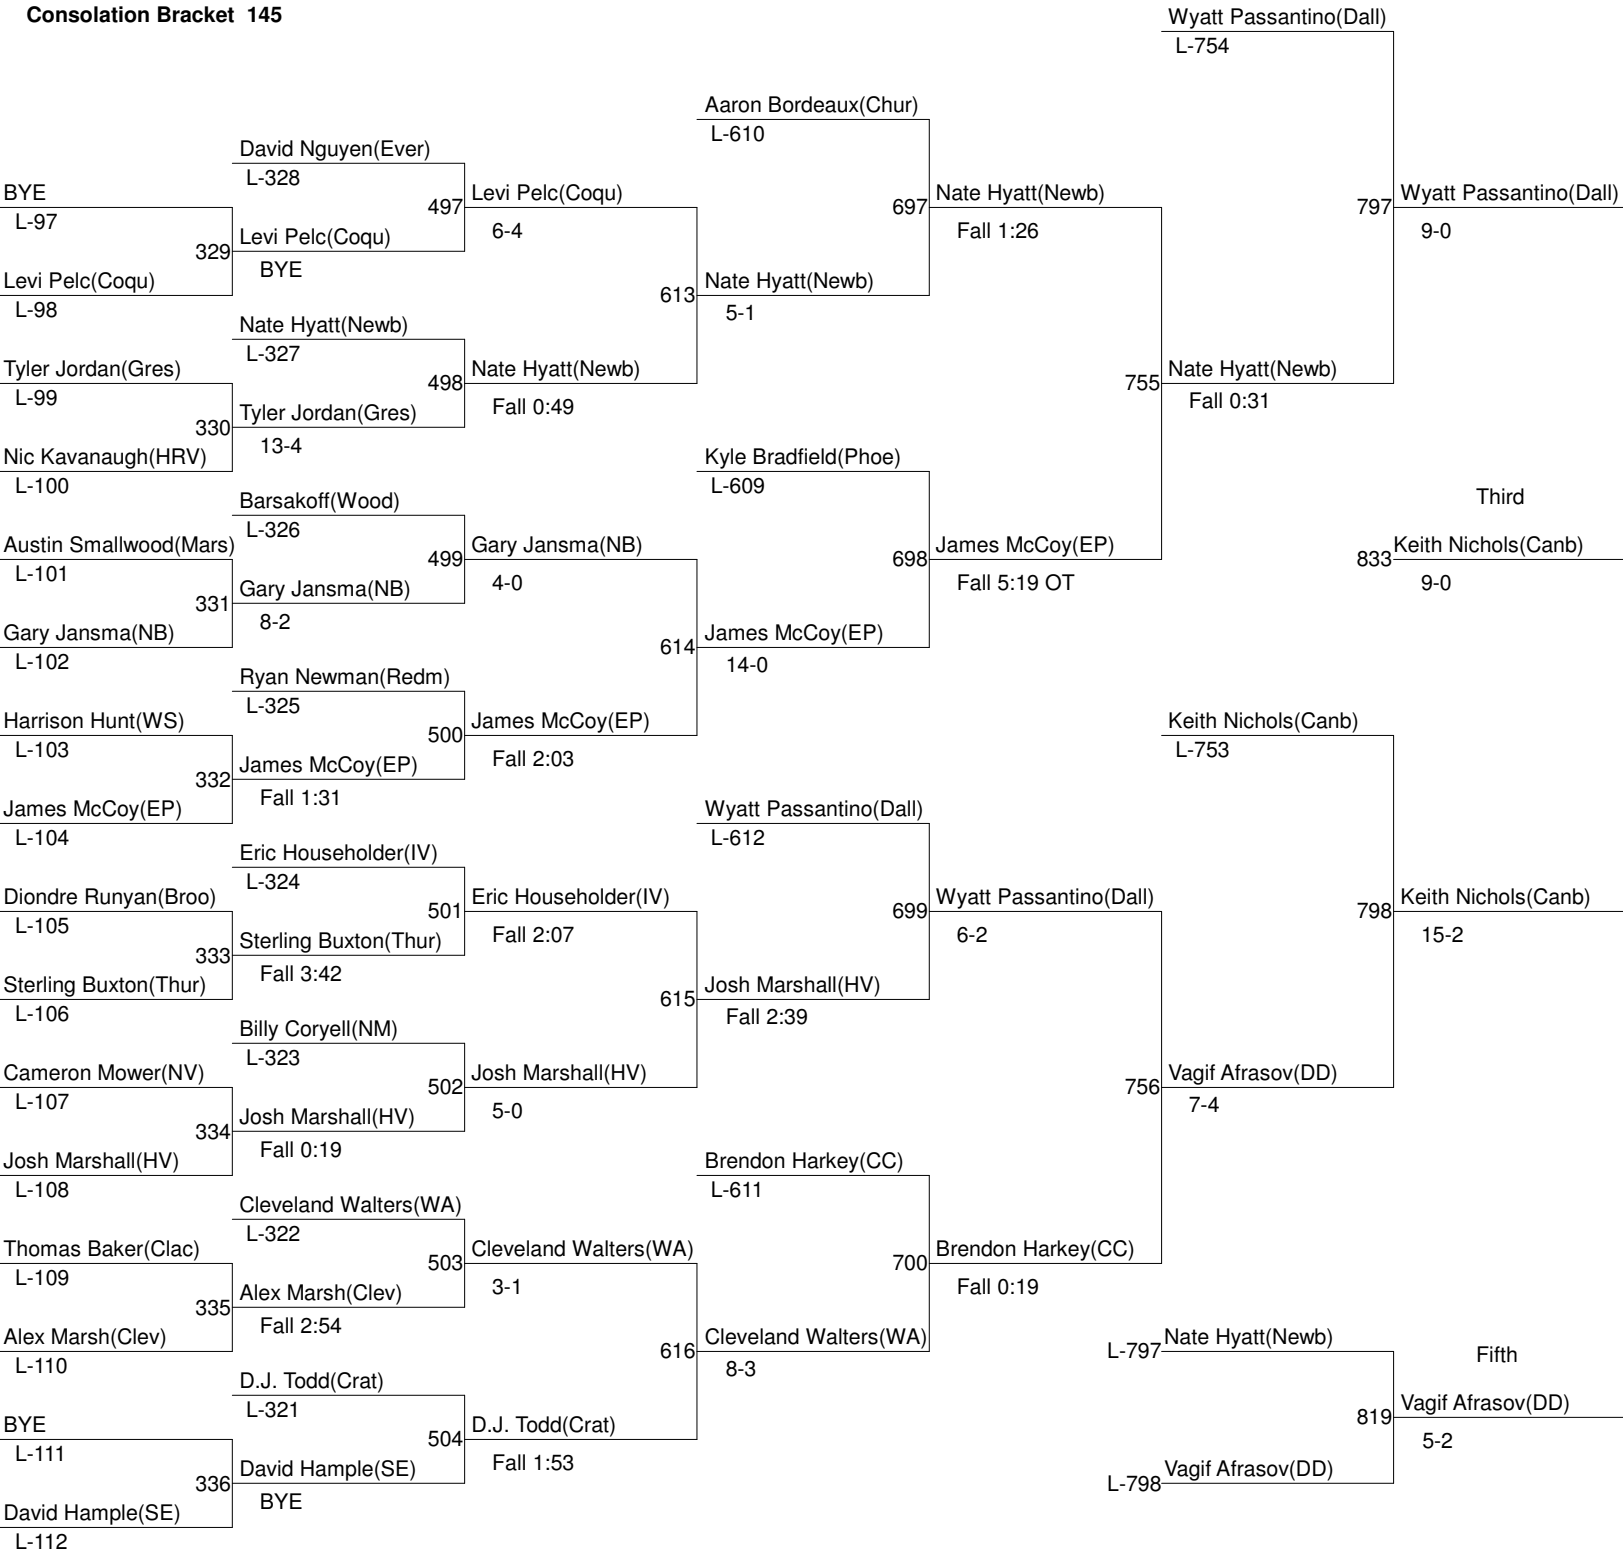

Consolation Bracket 145