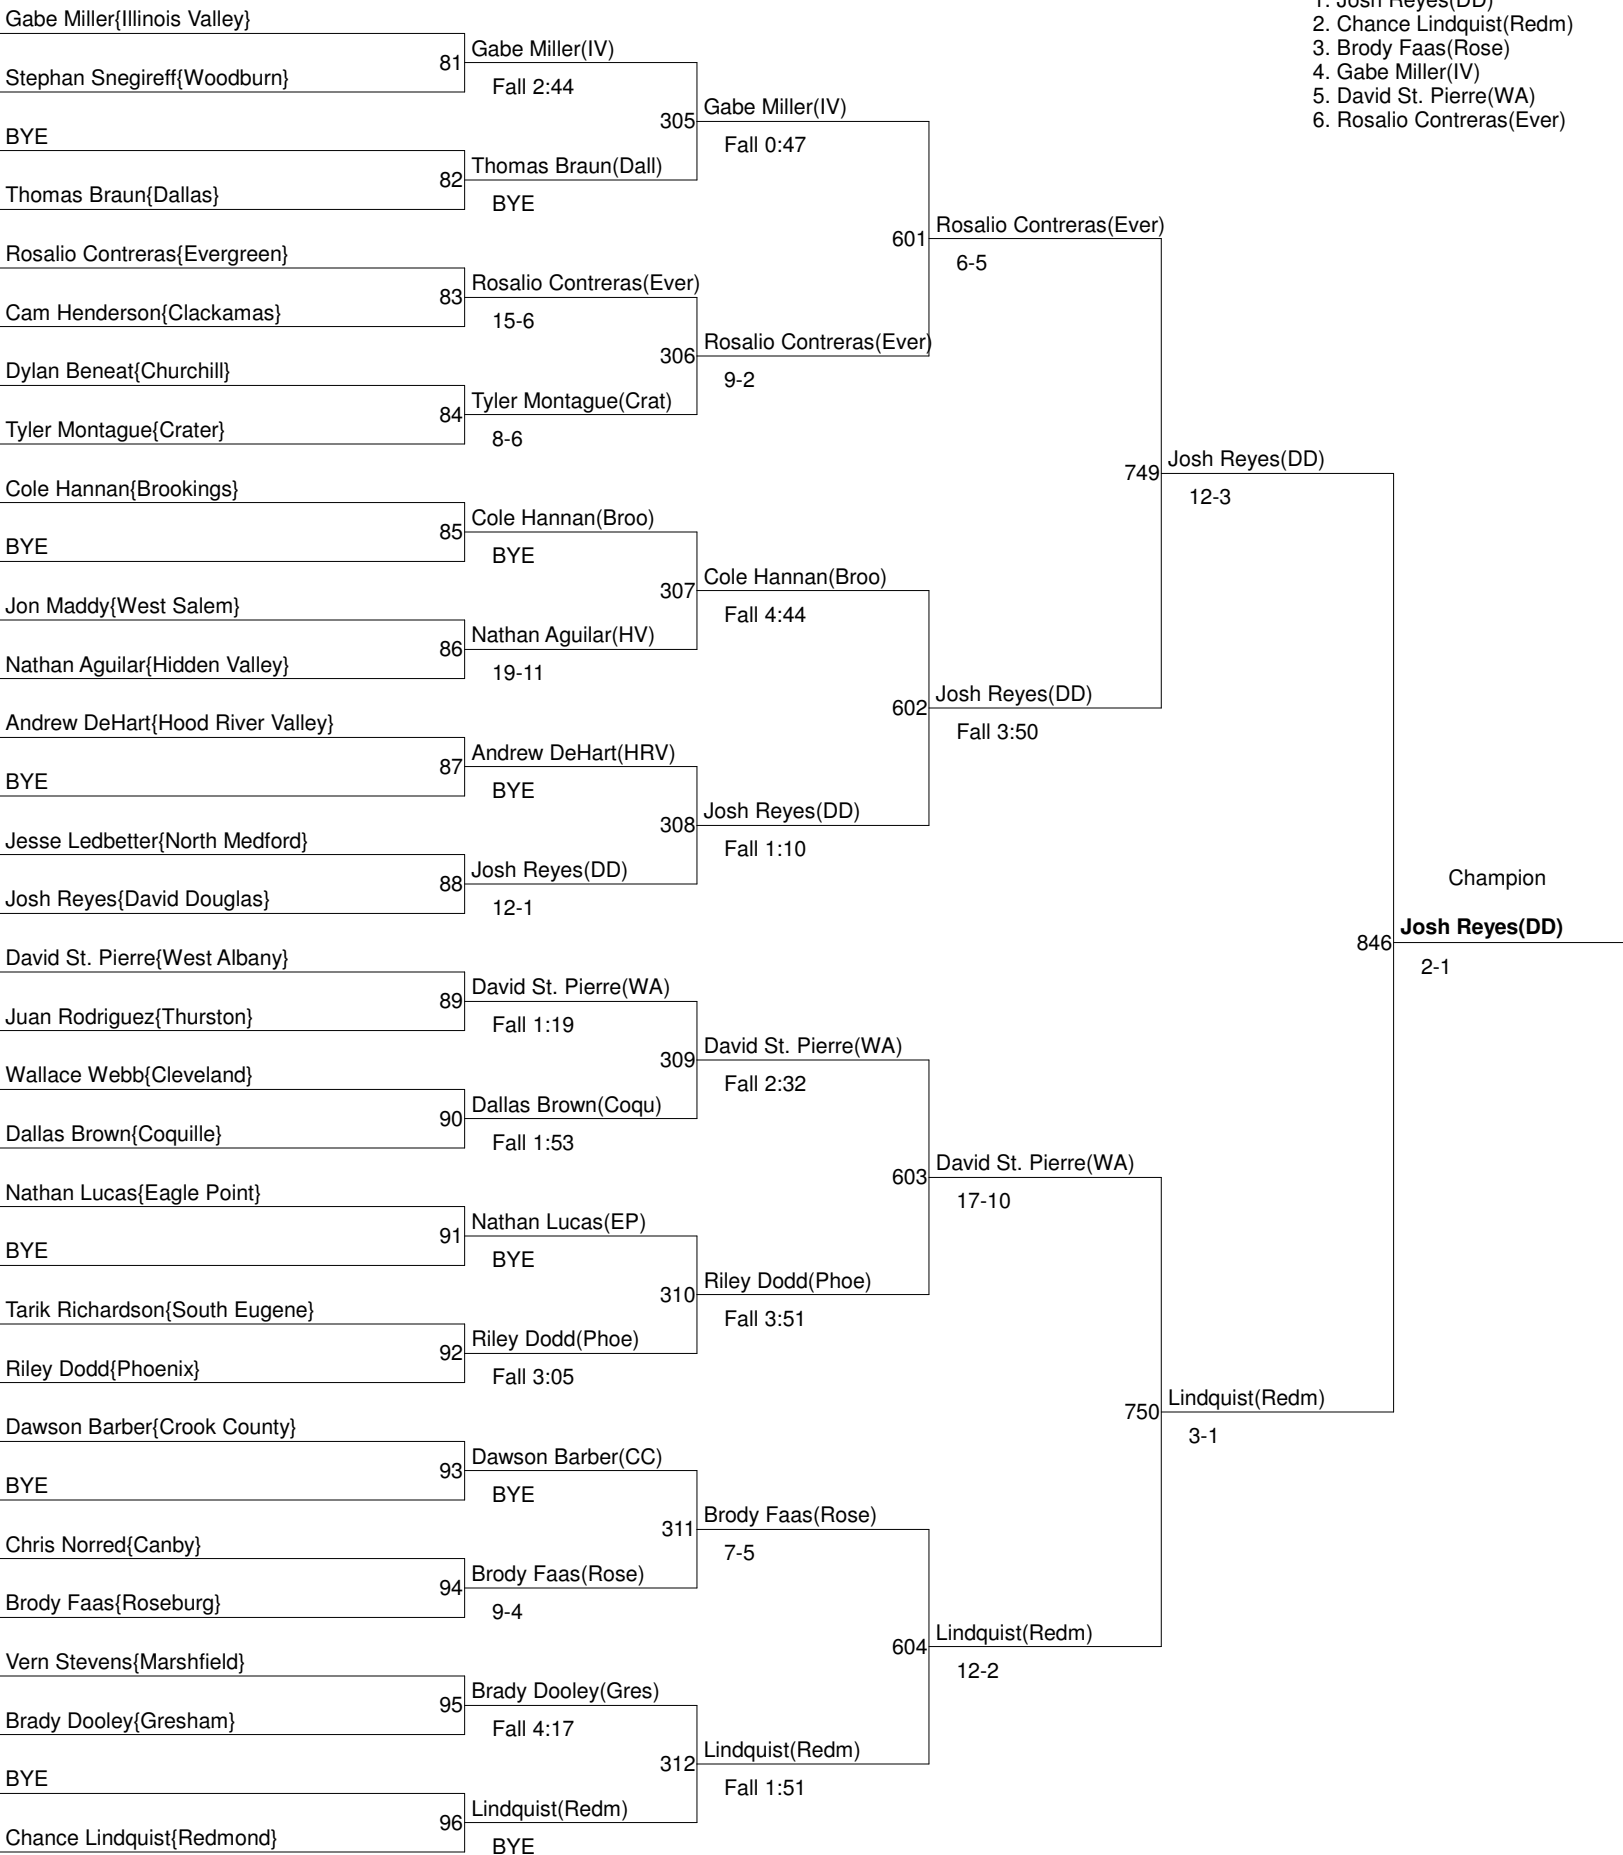

Army Strong Coast Classic

Weight : 138

1. Josh Reyes(DD)
2. Chance Lindquist(Redm)
3. Brody Faas(Rose)
4. Gabe Miller(IV)
5. David St. Pierre(WA)
6. Rosalio Contreras(Ever)