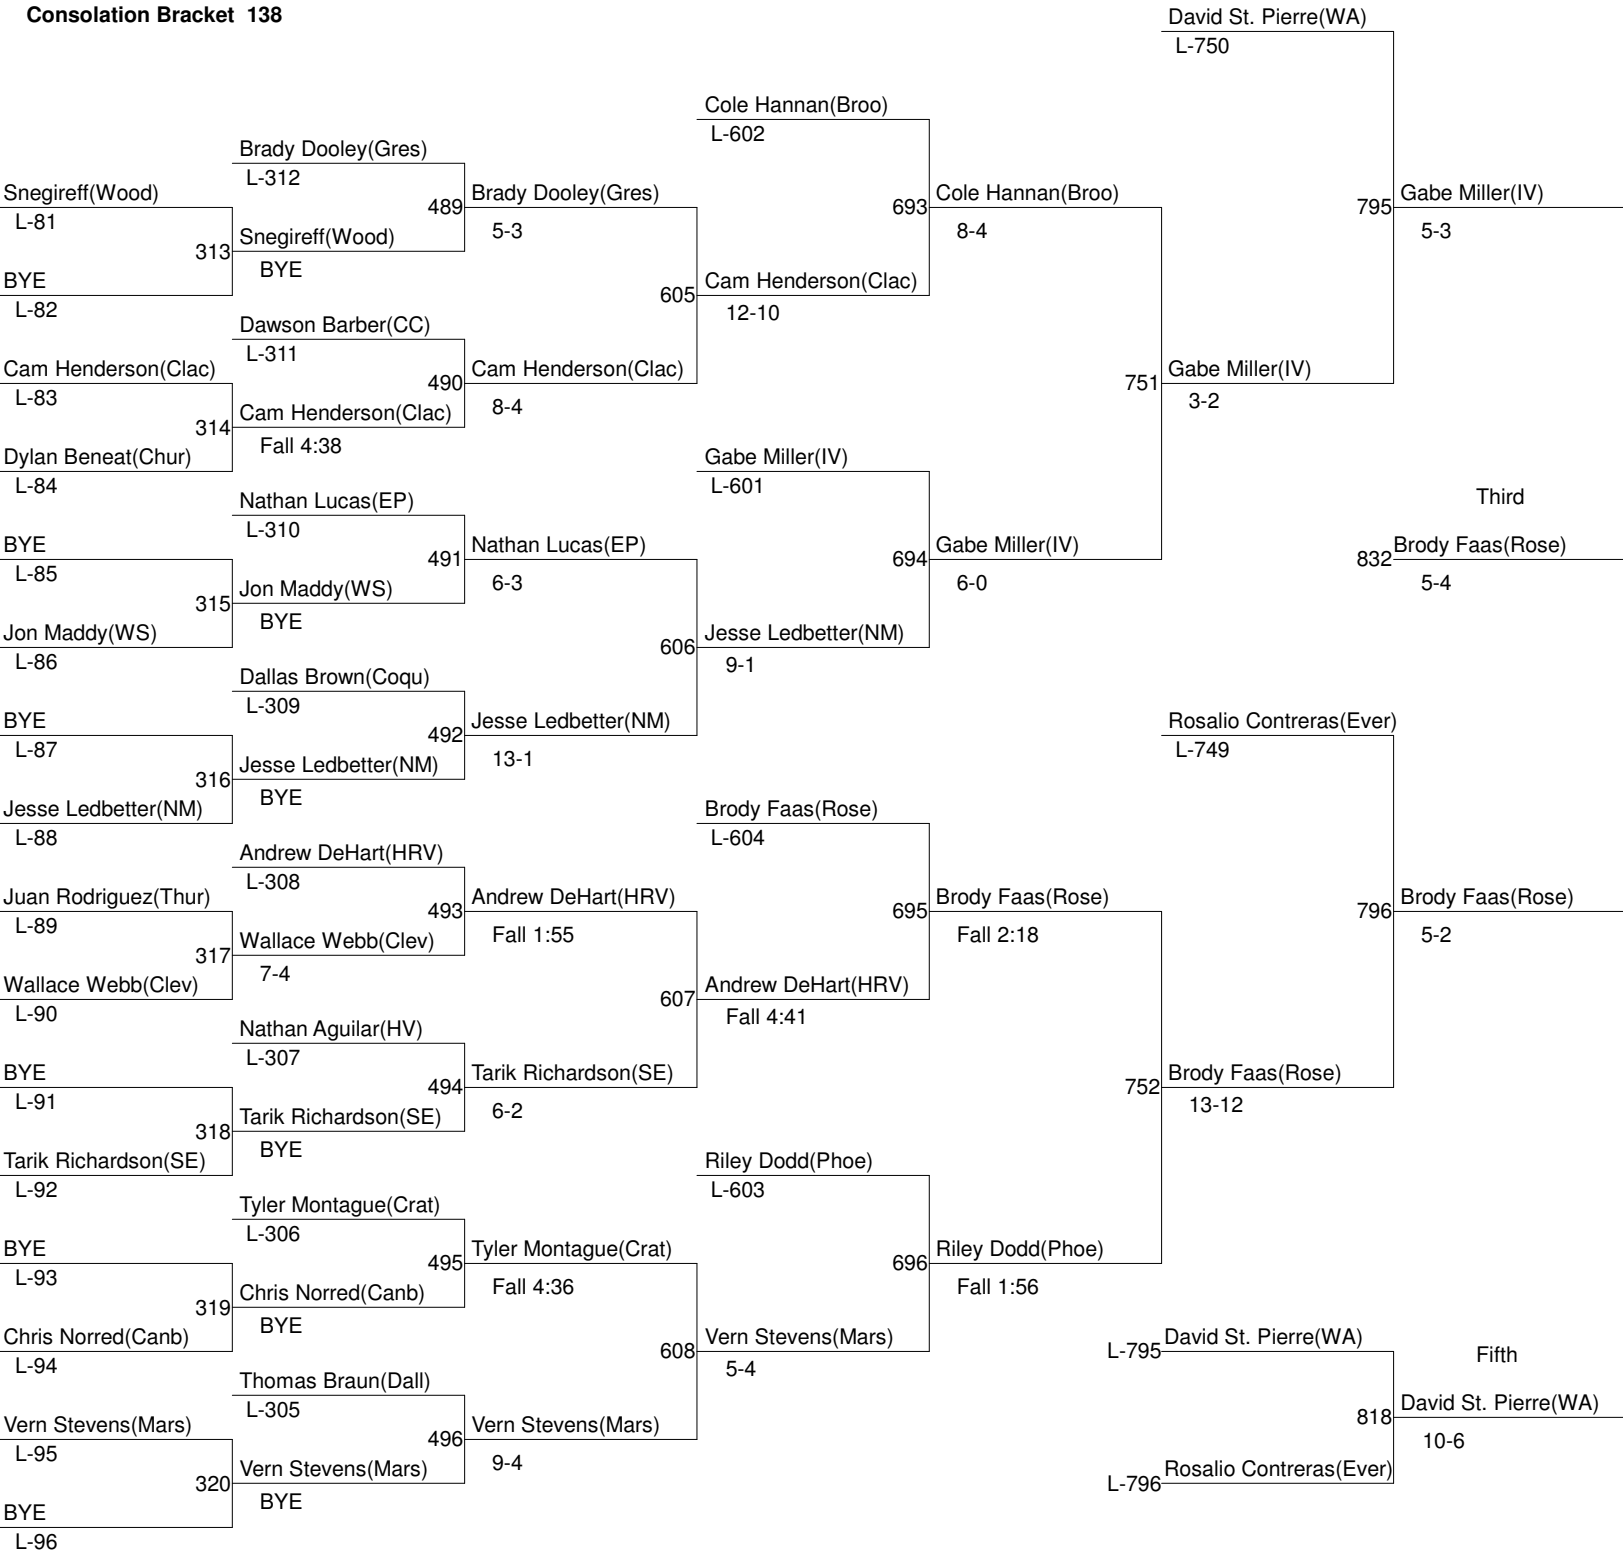

Consolation Bracket 138