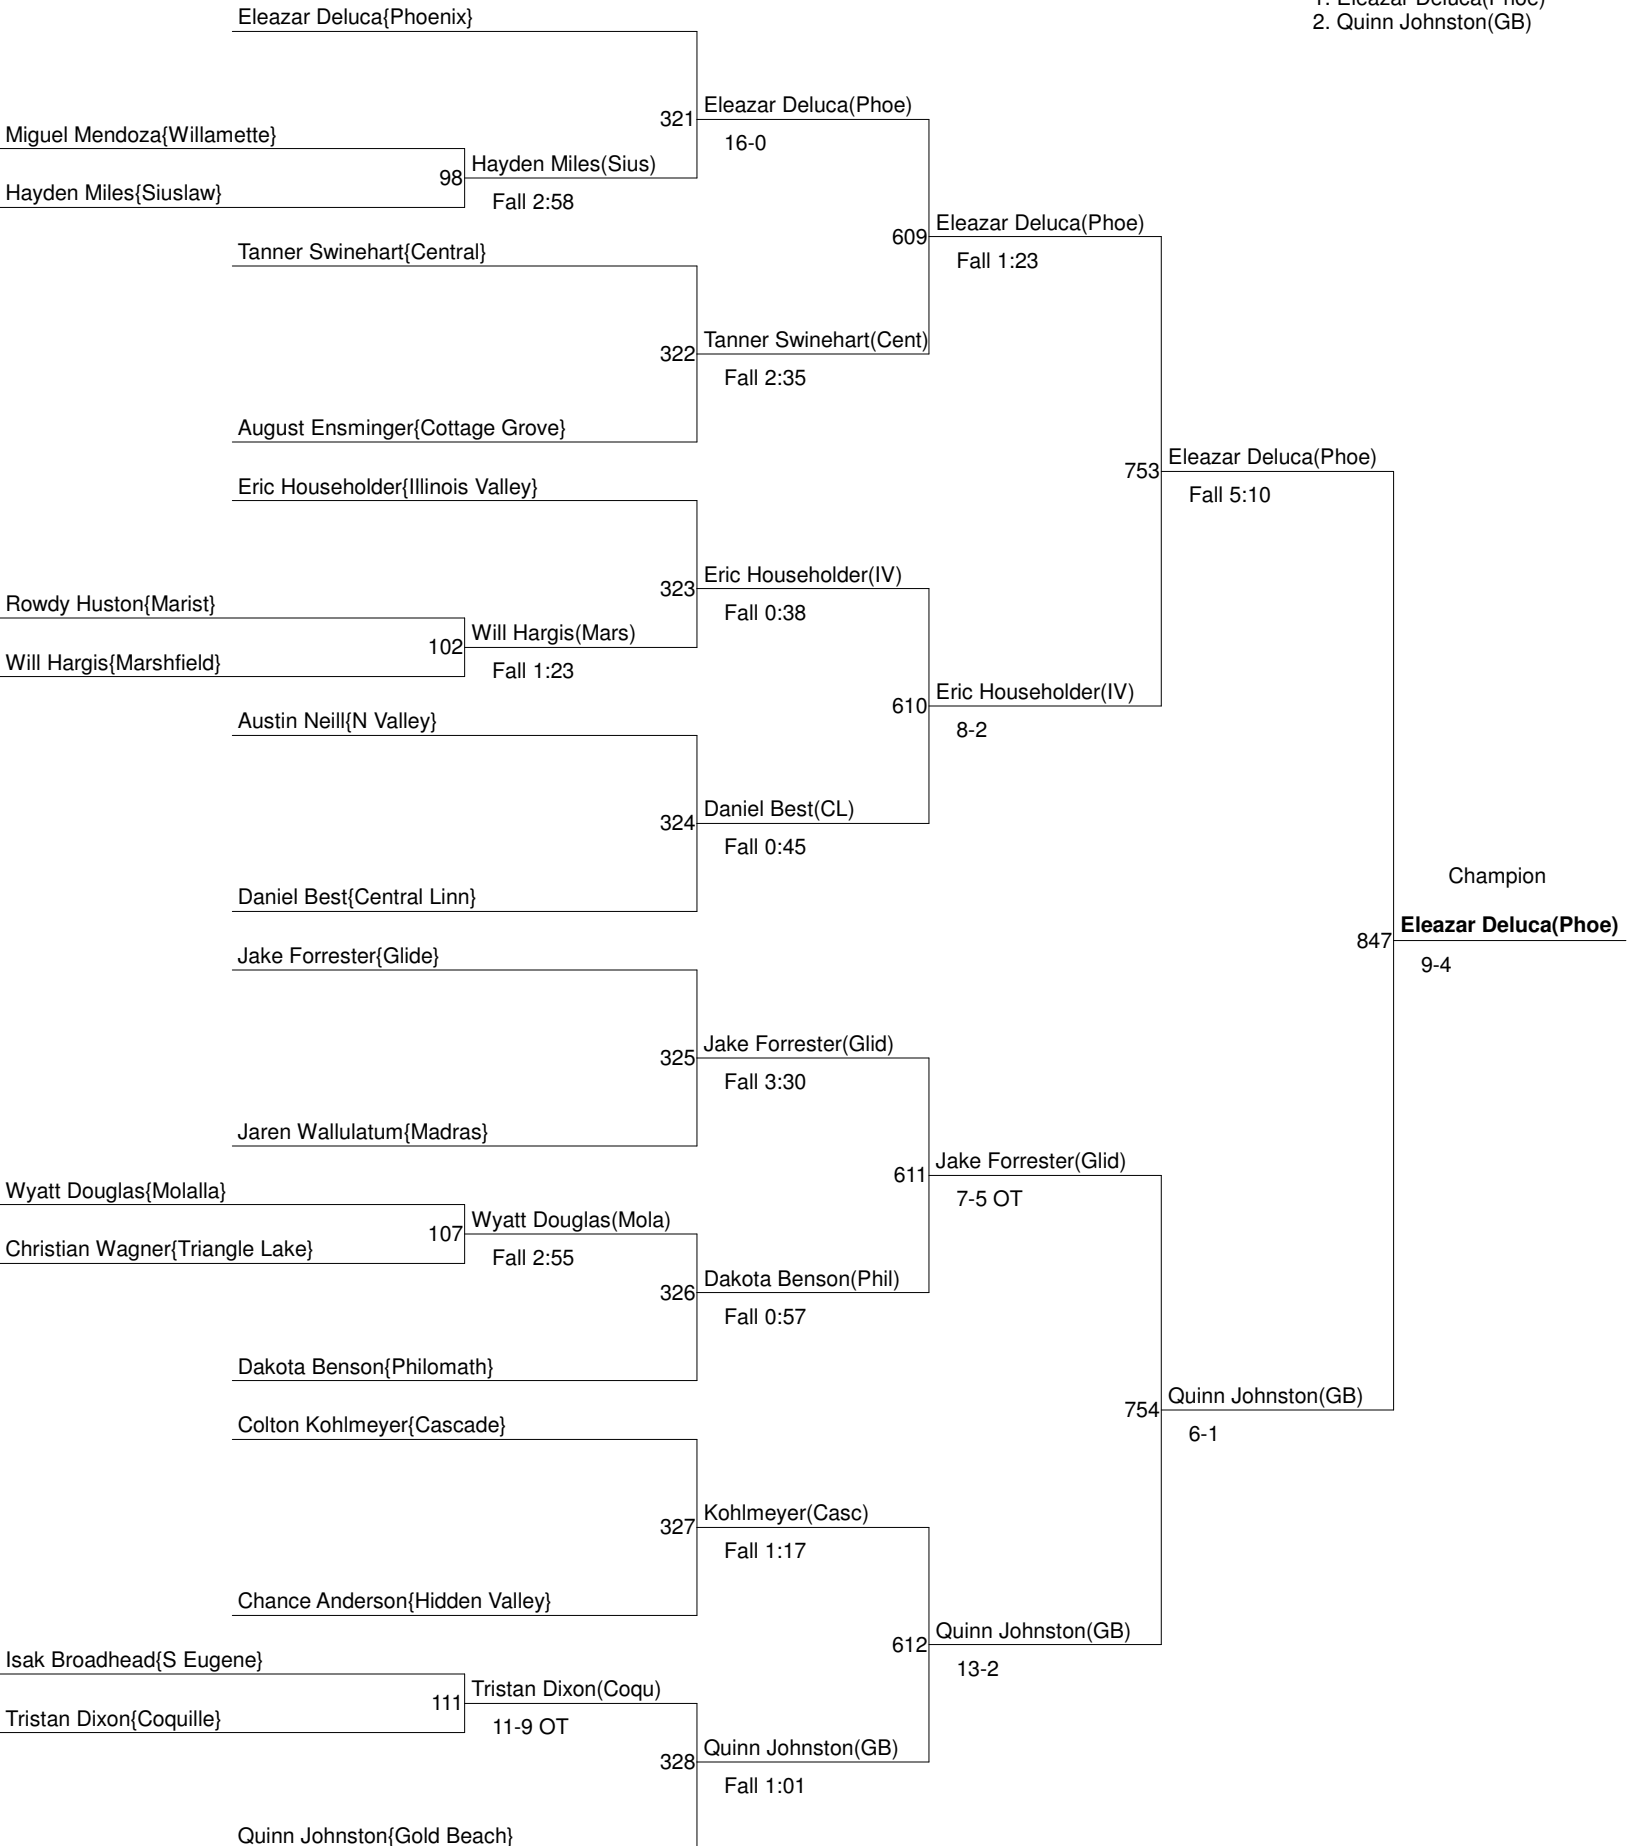

Cottage Grove Invitational

Weight : 145

1. Eleazar Deluca(Phoe)
2. Quinn Johnston(GB)