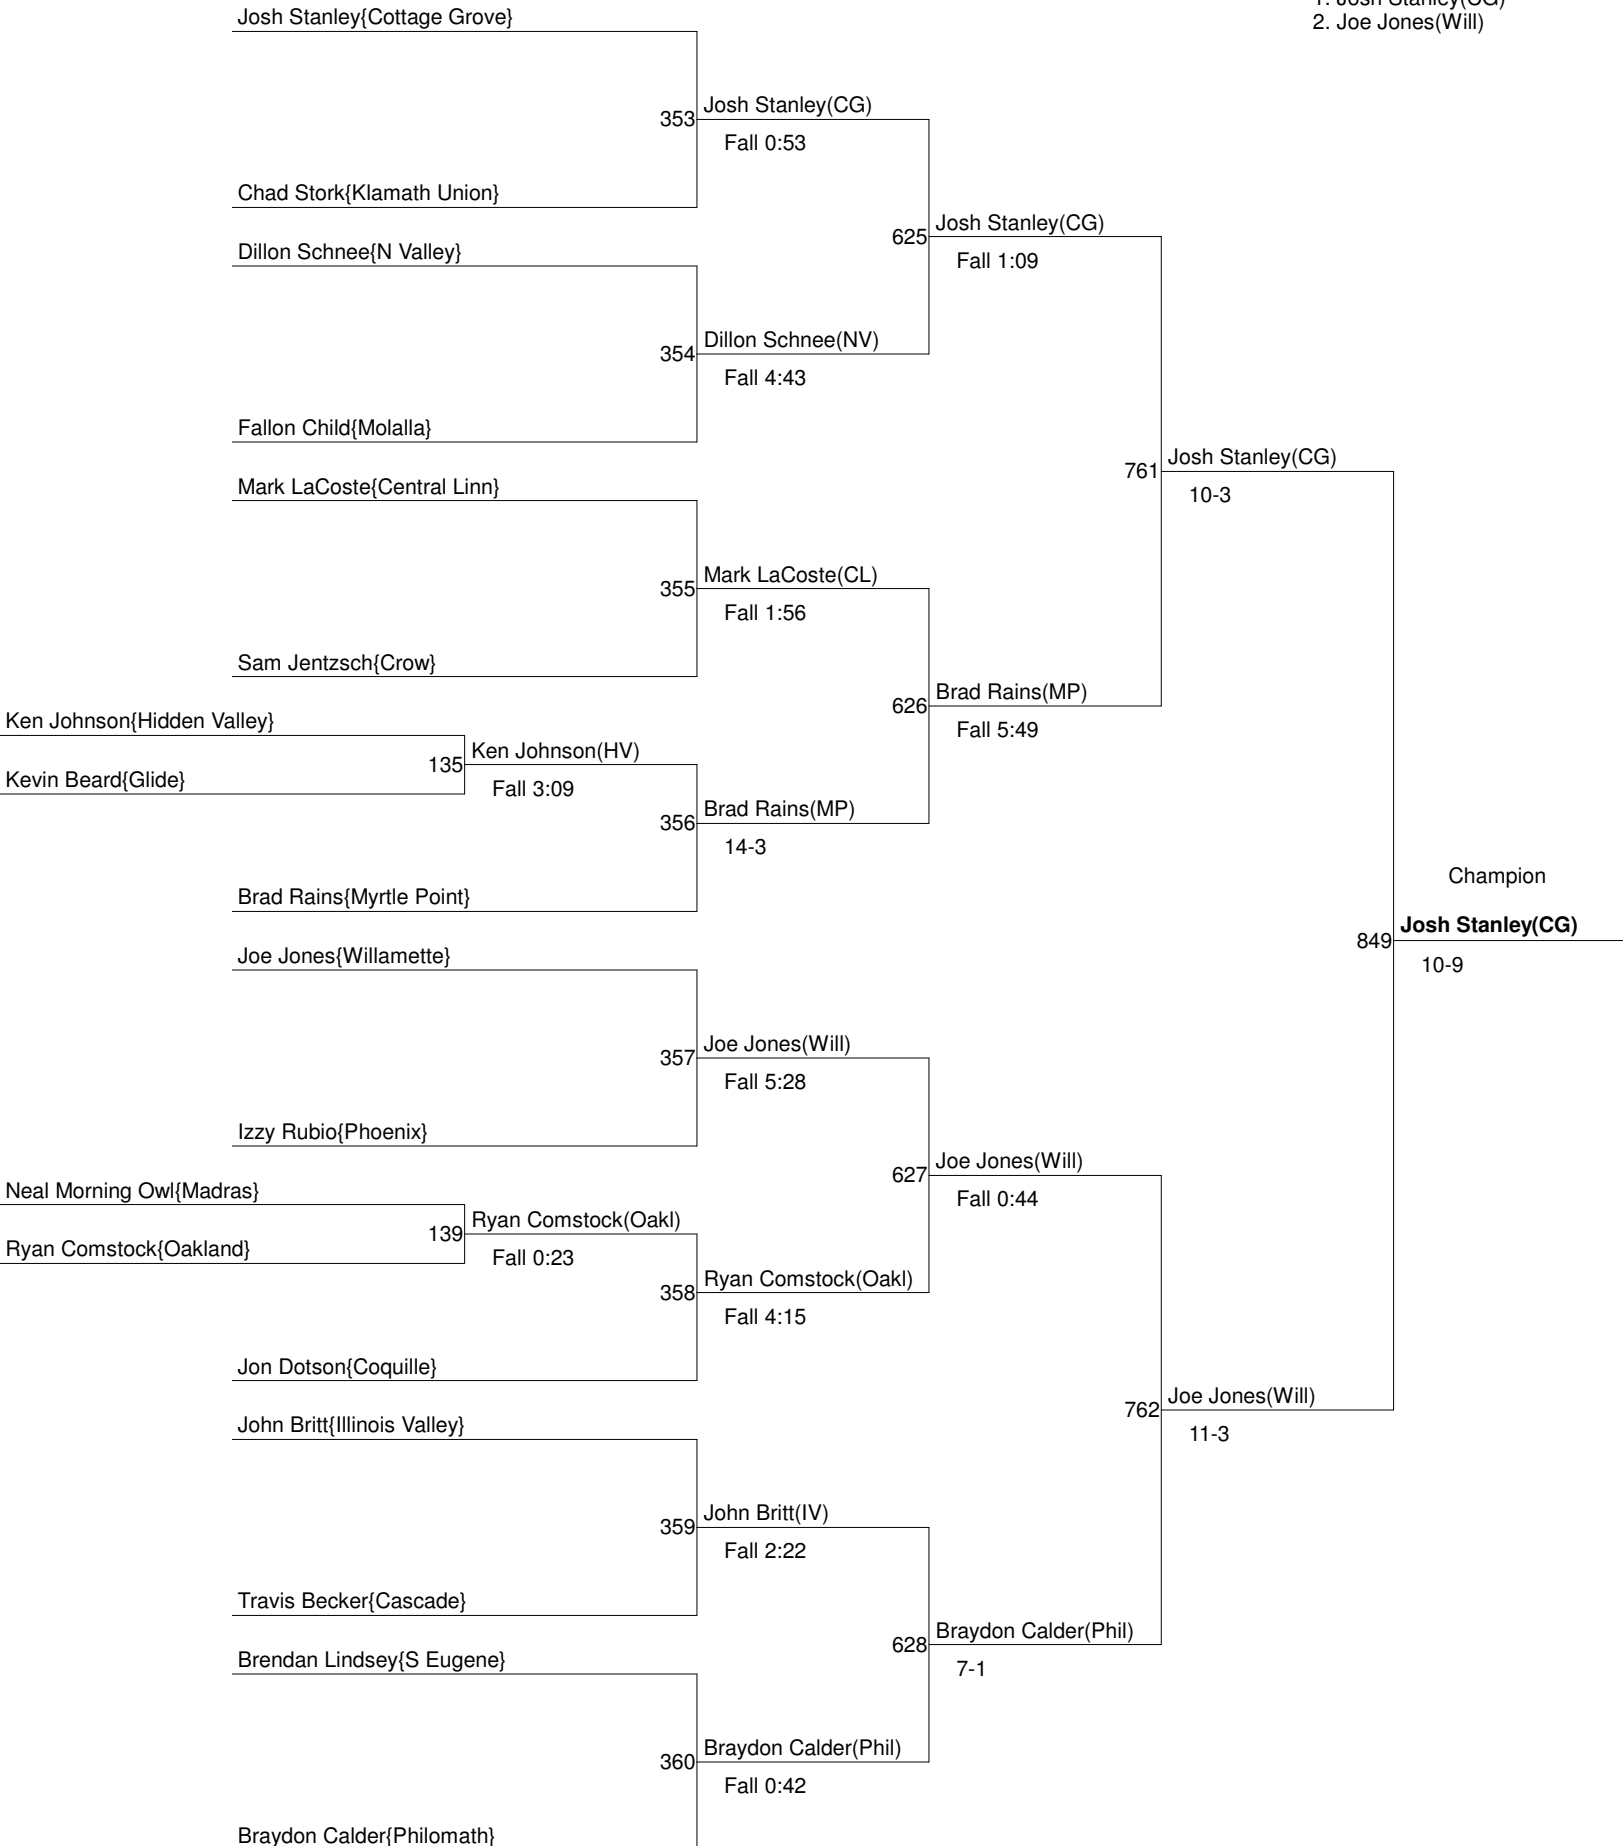

Weight : 145

- 1. Eleazar Deluca(Phoe)
- 2. Quinn Johnston(GB)

Consolation Bracket 145

Cottage Grove Invitational

Weight : 152

Cottage Grove Invitational

Weight : 160

- 1. Josh Stanley(CG)
- 2. Joe Jones(Will)