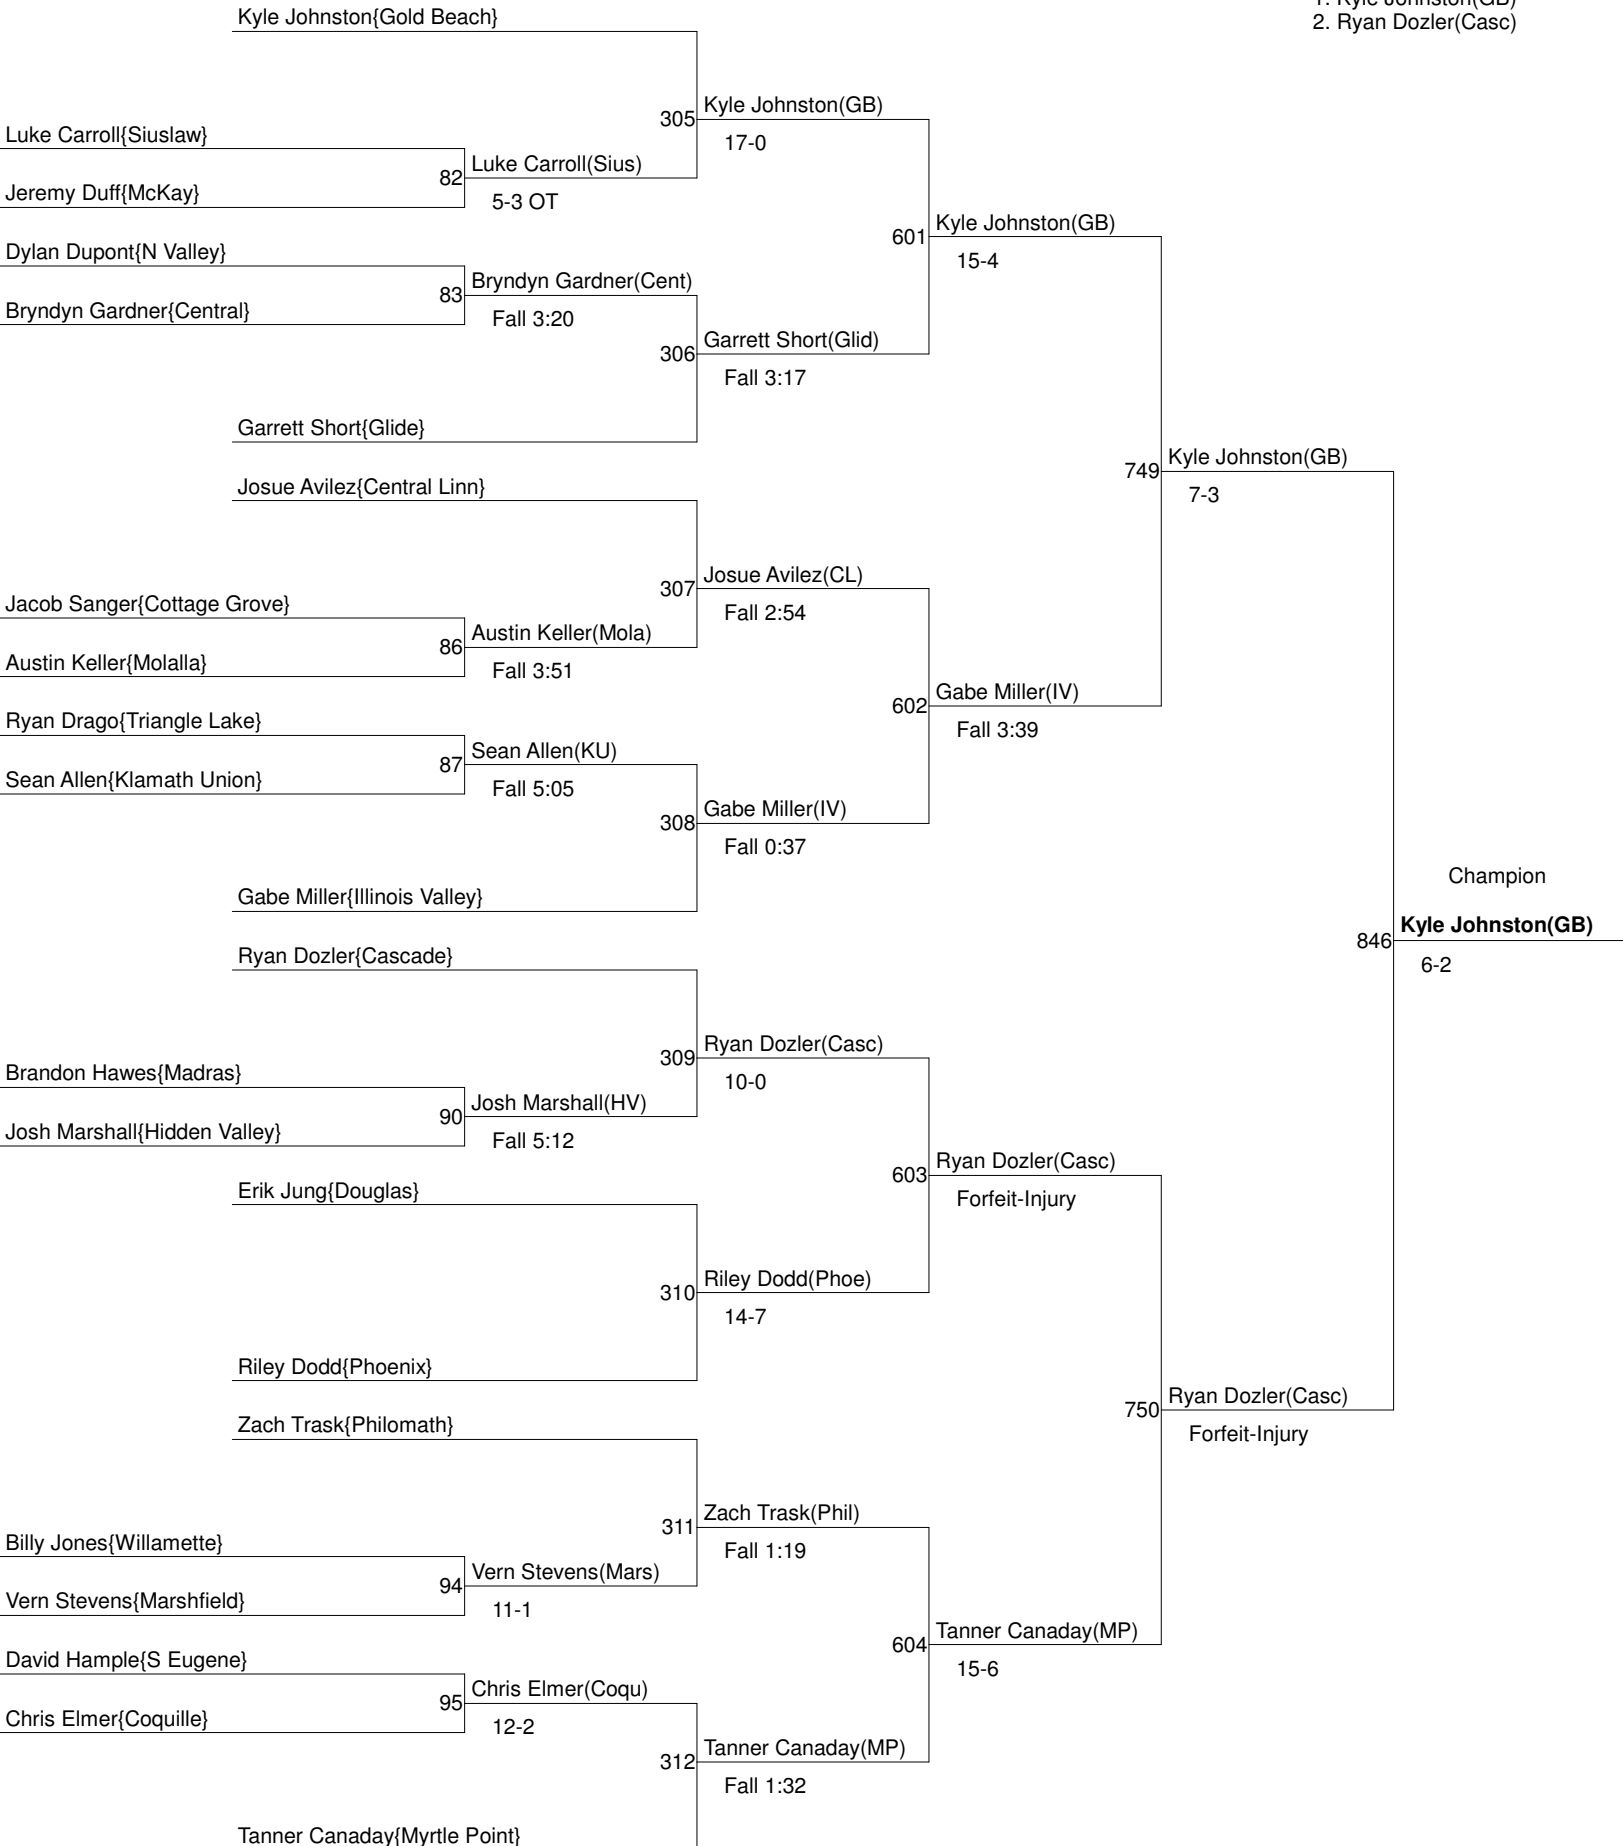

- 1. Walker Damewood(Glid)
- 2. Miguel Vasquez(Madr)

Consolation Bracket 132

Cottage Grove Invitational

Weight : 138

- 1. Kyle Johnston(GB)
- 2. Ryan Dozler(Casc)

Consolation Bracket 138

Cottage Grove Invitational