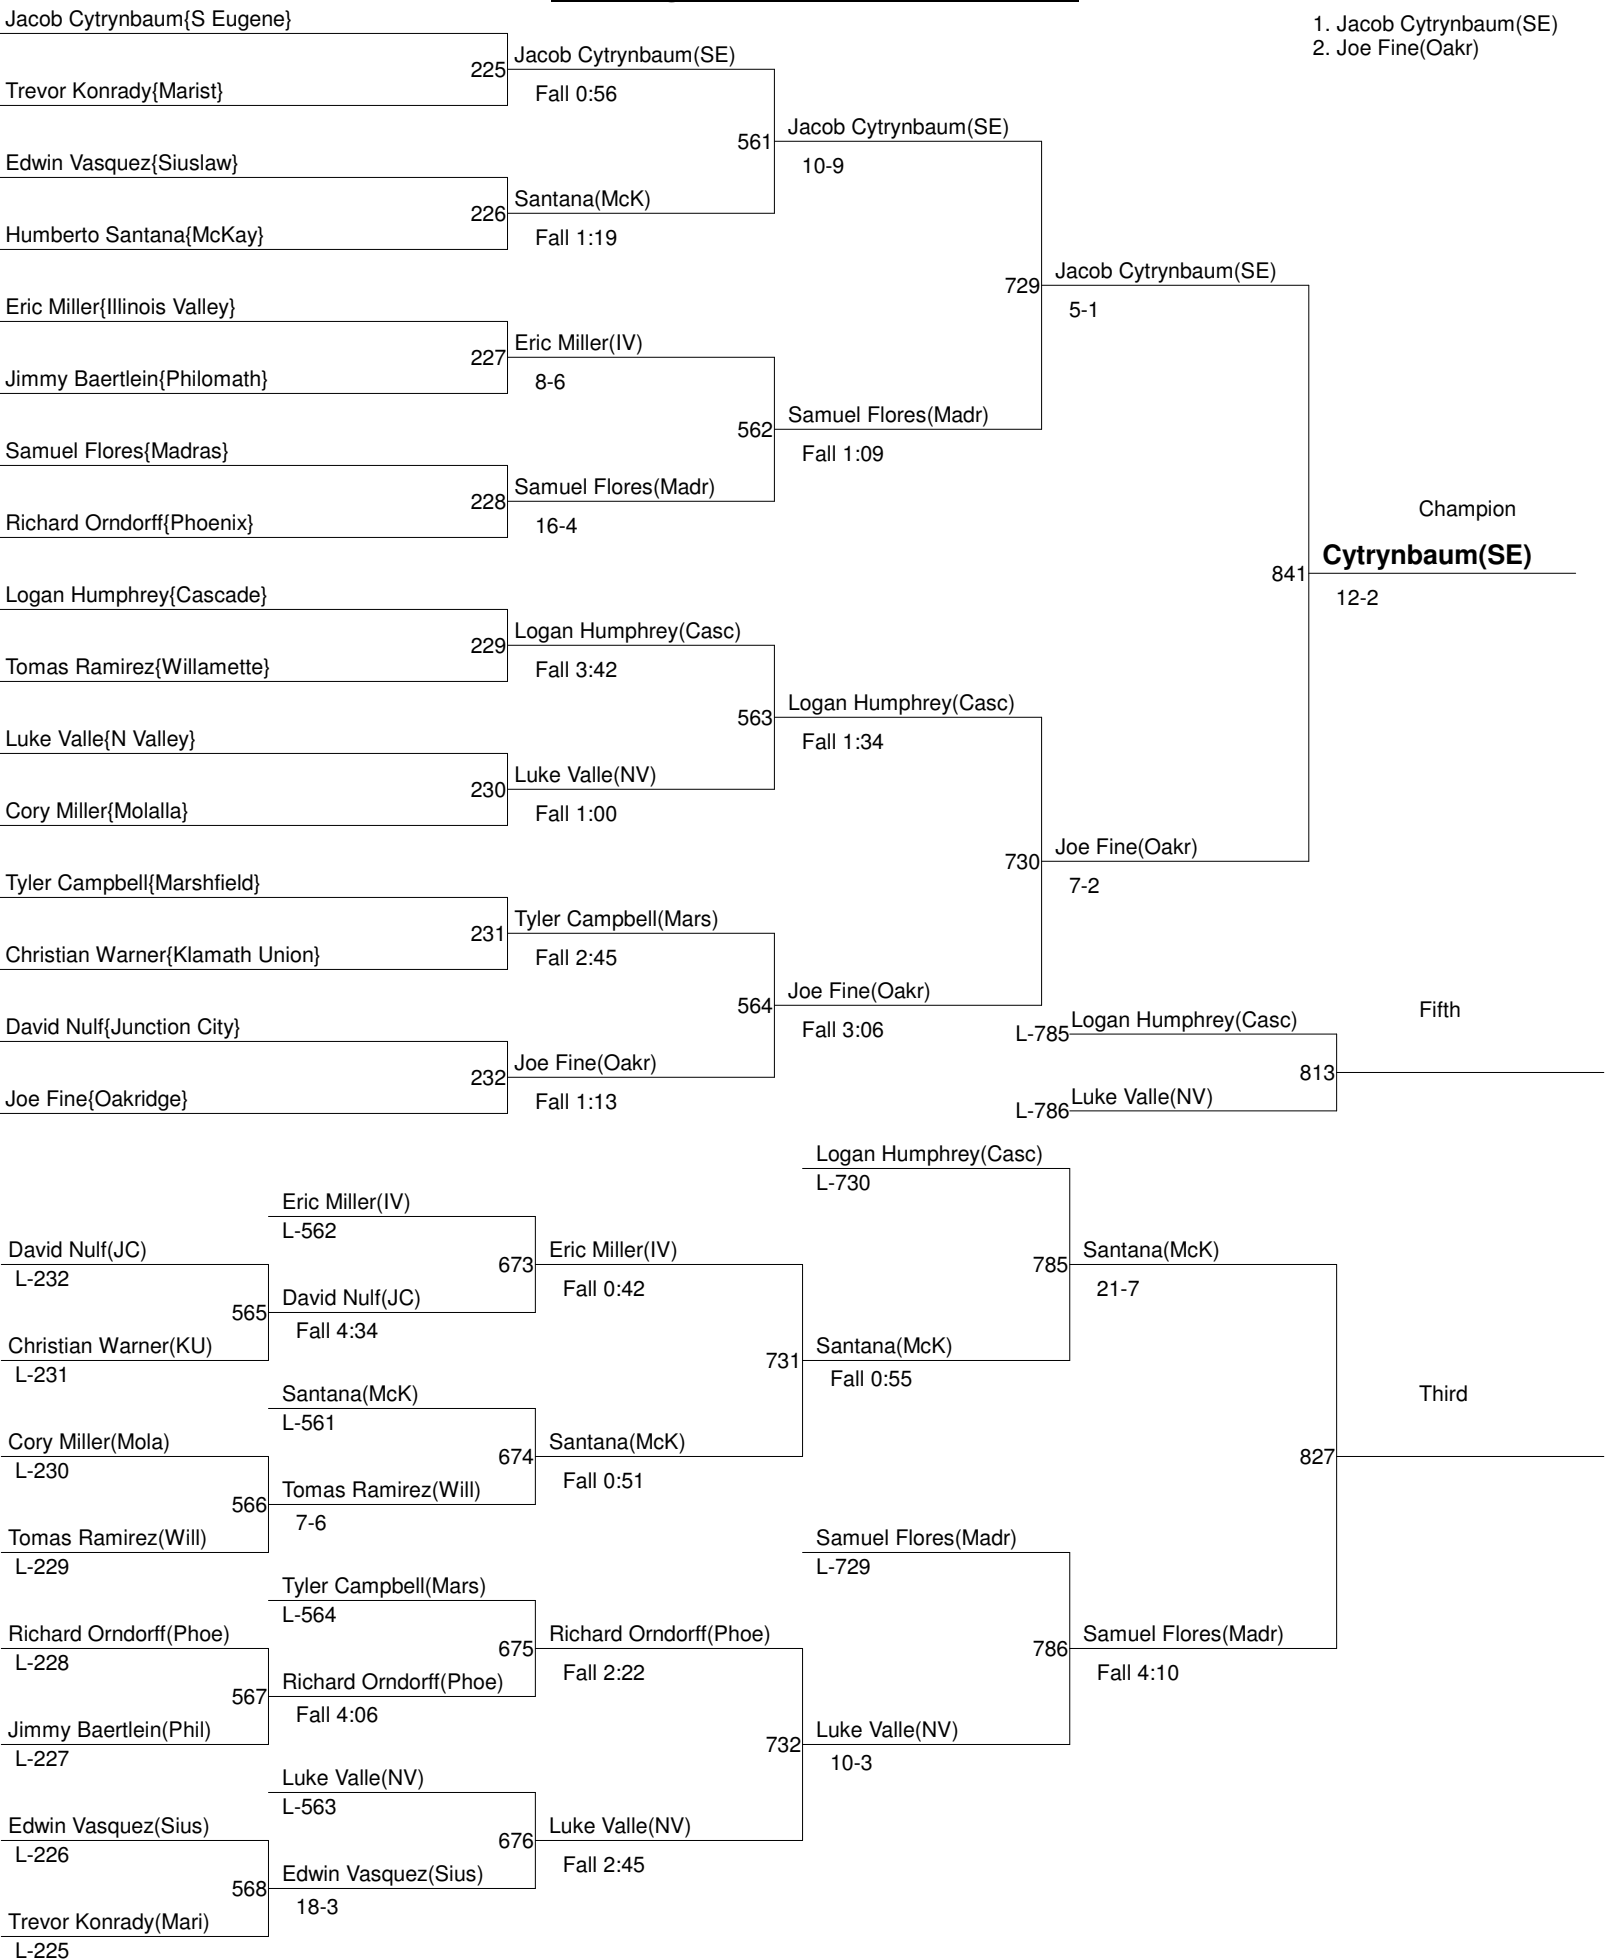

Cottage Grove Invitational

1. Cascade..	233.5	18. N Valley..	39
2. Glide..	148.5	19. S Eugene..	32
3. Illinois Valley..	116	20. Central..	31
4. Coquille..	89	21. Willamette..	29
5. Madras..	86	22. Riddle..	27
6. Gold Beach..	84.5	23. Oakridge..	25
7. Cottage Grove..	82	24. Central Linn..	19
8. Marshfield..	75.5	25. Junction City..	19
9. Philomath..	73	26. N Eugene..	14
10. Hidden Valley..	70	27. Triangle Lake..	7
11. Oakland..	67	28. Creswell..	6
12. McKay..	65	29. Pleasant Hill..	6
13. Siuslaw..	64.5	30. Marist..	1
14. Molalla..	64	31. Springfield..	0
15. Phoenix..	55.5	32. Harrisburg..	0
16. Klamath Union..	50	33. Douglas..	0
17. Myrtle Point..	41	34. Crow..	0

Cottage Grove Invitational

Team	<u>Weights</u>													
	<u>106</u>	<u>113</u>	<u>120</u>	<u>126</u>	<u>132</u>	<u>138</u>	<u>145</u>	<u>152</u>	<u>160</u>	<u>170</u>	<u>182</u>	<u>195</u>	<u>220</u>	<u>285</u>
Casc	12	2	0	30	17	23	21	6	3	28	26	27.5	18	20
Cent	0	0	0	2	0	4	6	0	0	0	15	0	4	0
CL	0	0	0	0	0	5	4	7	4	0	0	0	0	0
Coqu	0	11.5	6	0	0	4	12	10	0	24	21.5	0	0	0
CG	0	0	13	14	0	0	0	0	26	4	0	4	14	7
Cres	0	3	0	0	0	0	0	0	0	3	0	0	0	0
Crow	0	0	0	0	0	0	0	0	0	0	0	0	0	0
Doug	0	0	0	0	0	0	0	0	0	0	0	0	0	0
Glid	0	15.5	19	19	26	17	17	24	0	11	0	0	0	0
GB	0	0	0	0	11	24.5	21	14	0	0	14	0	0	0
Harr	0	0	0	0	0	0	0	0	0	0	0	0	0	0
HV	0	0	16	0	0	6	0	21	7	0	4	16	0	0
IV	5	0	18	20	14	17	10	0	15	0	0	17	0	0
JC	3	0	4	0	3	0	0	0	0	0	9	0	0	0
KU	0	0	8	0	0	4	0	3	1	12	3	10	0	9
Madr	18	4	0	0	22	0	0	4	0	0	0	0	22	16
Mari	0	0	0	0	1	0	0	0	0	0	0	0	0	0
Mars	4	27.5	0	14	6	3	7	0	0	0	0	4	10	0
McK	20	9.5	0	0	19	0	0	0	0	0	16.5	0	0	0
Mola	0	0	30	0	4	7	7	16	0	0	0	0	0	0
MP	0	19	0	0	0	11	0	0	11	0	0	0	0	0
NE	0	0	0	0	0	0	0	0	0	0	0	14	0	0
NV	12	22	0	0	0	0	0	0	4	1	0	0	0	0
Oakr	22	0	0	0	0	0	0	3	0	0	0	0	0	0
Phil	0	0	0	0	0	14	6	14	16	18	0	5	0	0
Phoe	6	0	0	0	4	2	27.5	3	11	2	0	0	0	0
PH	0	0	0	6	0	0	0	0	0	0	0	0	0	0
Ridd	0	0	0	0	0	0	0	0	0	0	0	0	0	27
SE	25	0	0	0	7	0	0	0	0	0	0	0	0	0
Sius	2.5	0	0	0	0	8	7	0	0	14	0	0	13	20
Spri	0	0	0	0	0	0	0	0	0	0	0	0	0	0
TL	0	0	0	0	0	0	0	0	0	0	0	0	7	0
Will	1	0	4	0	1	0	0	0	23	0	0	0	0	0
Oakl	0	0	4	0	0	0	0	0	11	0	0	22	30	0

Cottage Grove Invitational

Weight : 106