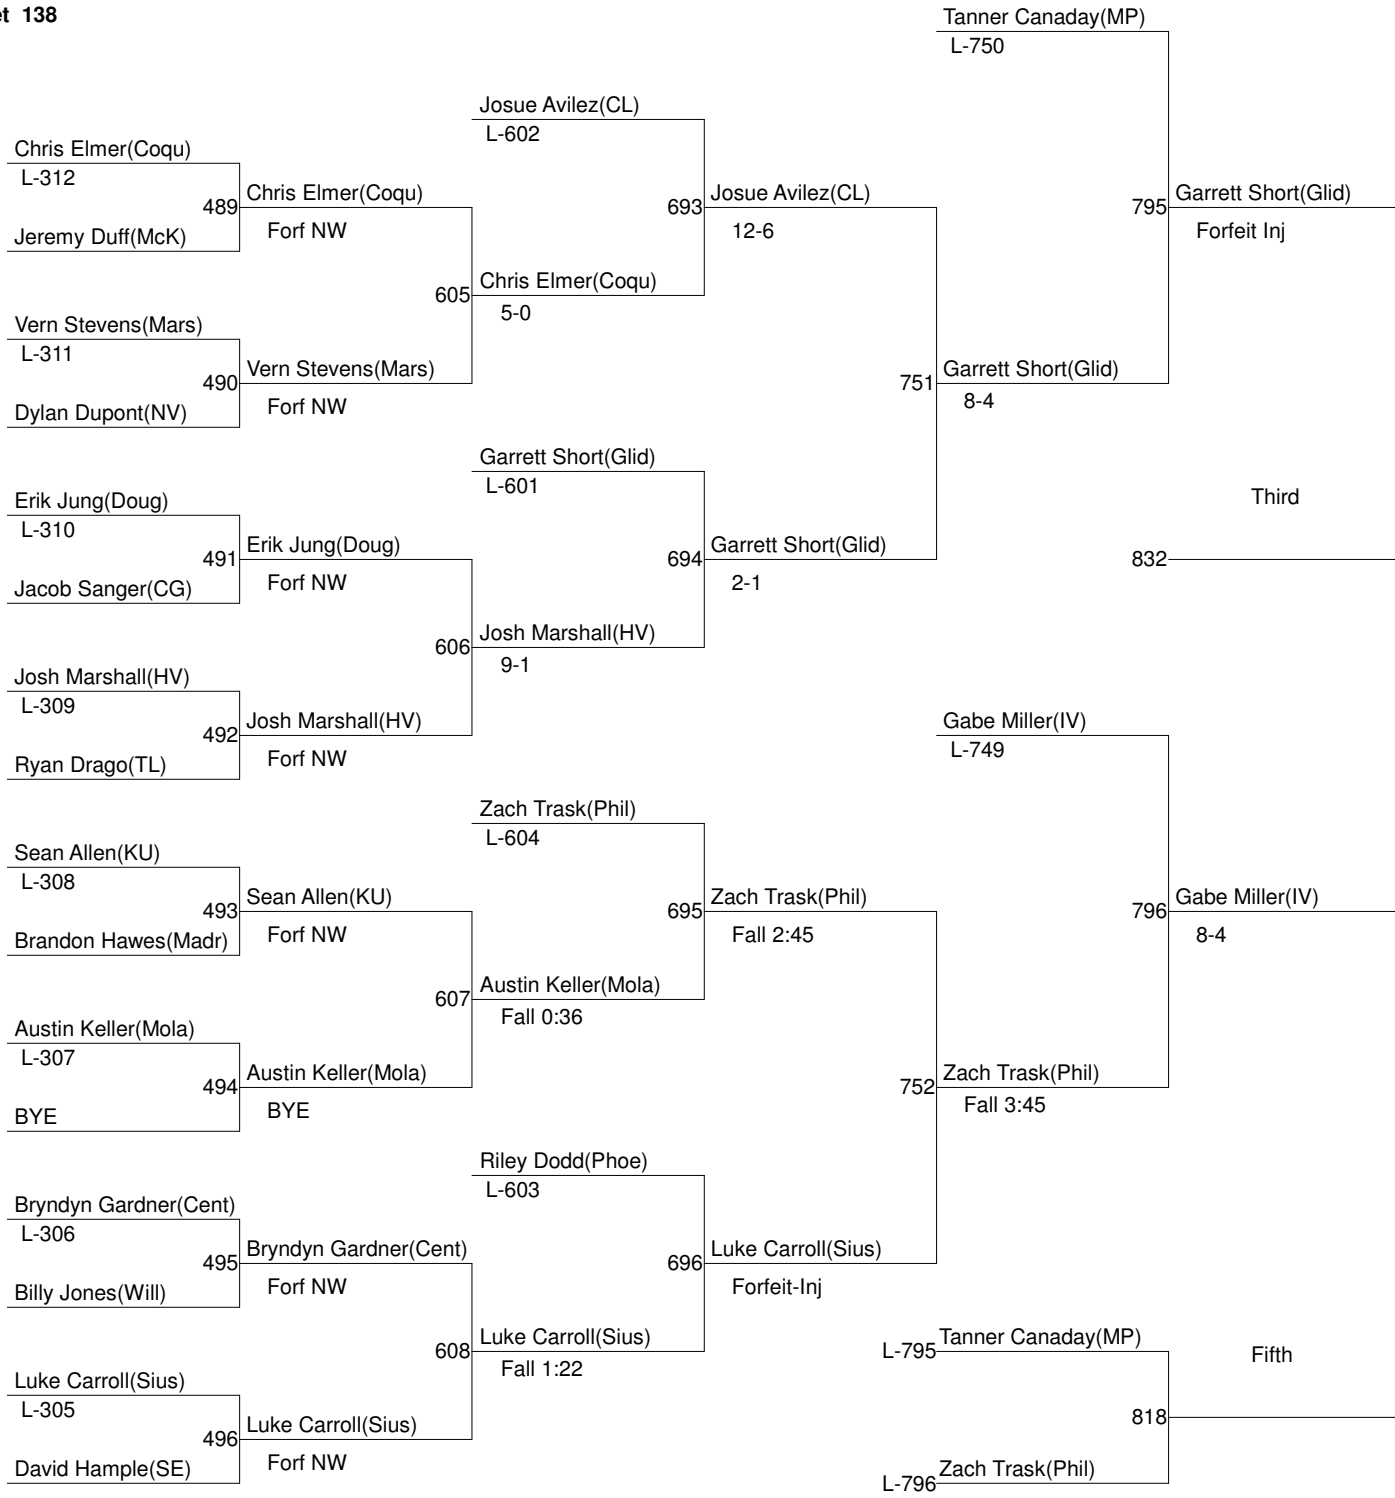

- 1. Walker Damewood(Glid)
- 2. Miguel Vasquez(Madr)

Consolation Bracket 132

Cottage Grove Invitational

Weight : 138

- 1. Kyle Johnston(GB)
- 2. Ryan Dozler(Casc)

Consolation Bracket 138

Cottage Grove Invitational