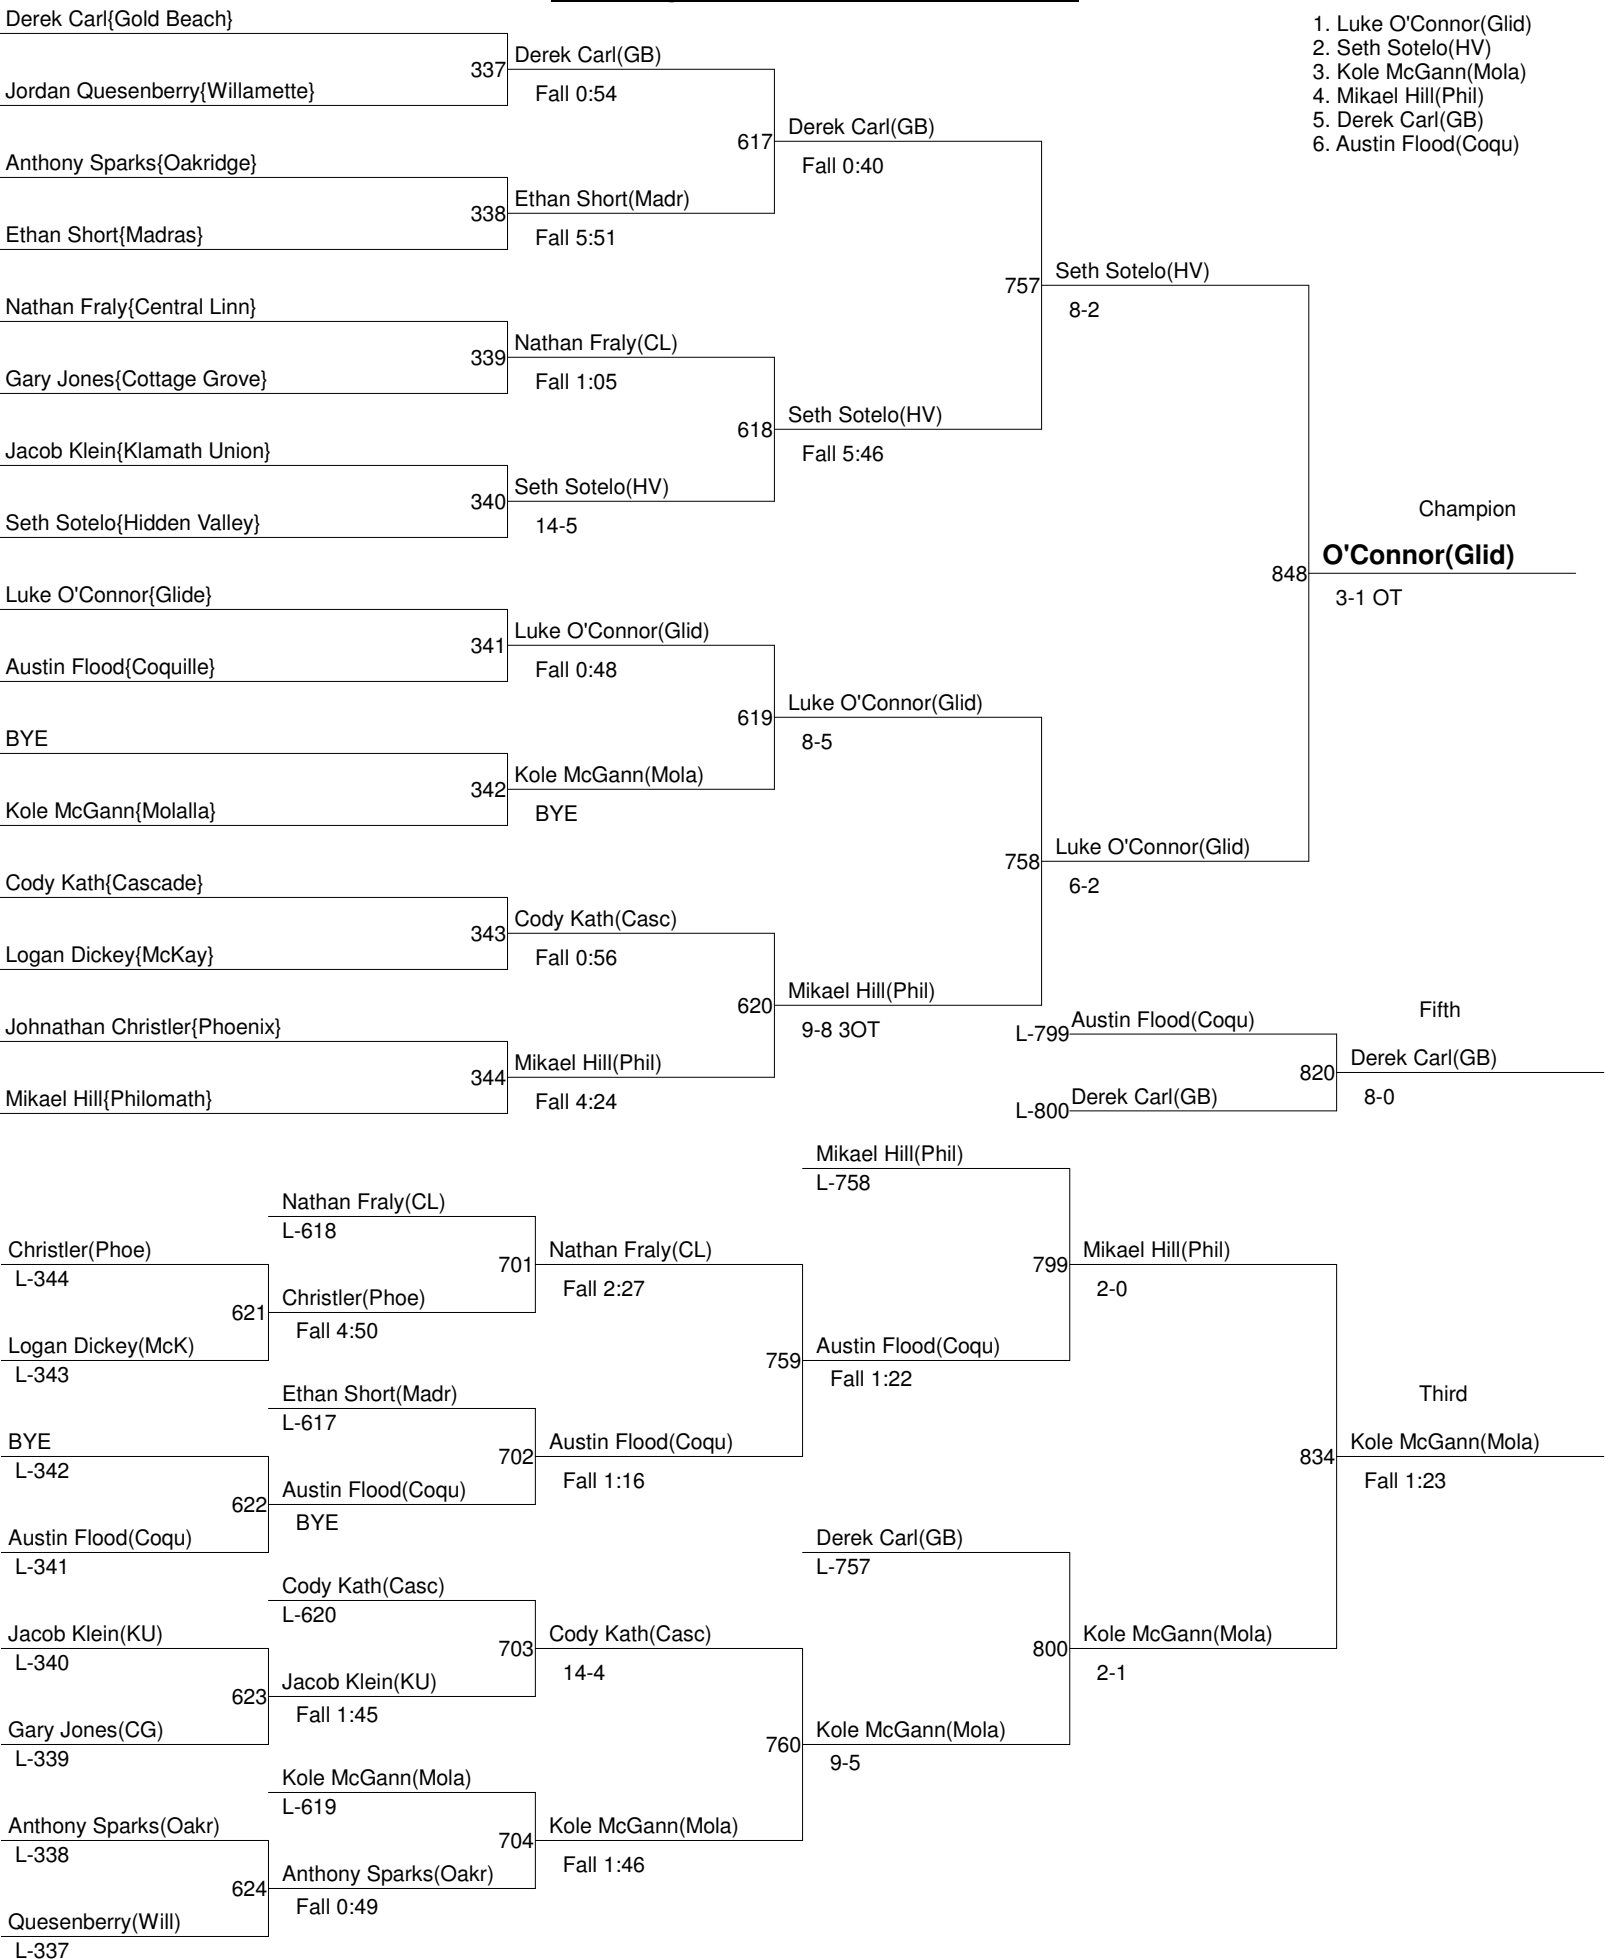

Weight : 145

- 1. Eleazar Deluca(Phoe)
- 2. Quinn Johnston(GB)

Consolation Bracket 145

Cottage Grove Invitational

Weight : 152

Cottage Grove Invitational

Weight : 160

- 1. Josh Stanley(CG)
- 2. Joe Jones(Will)